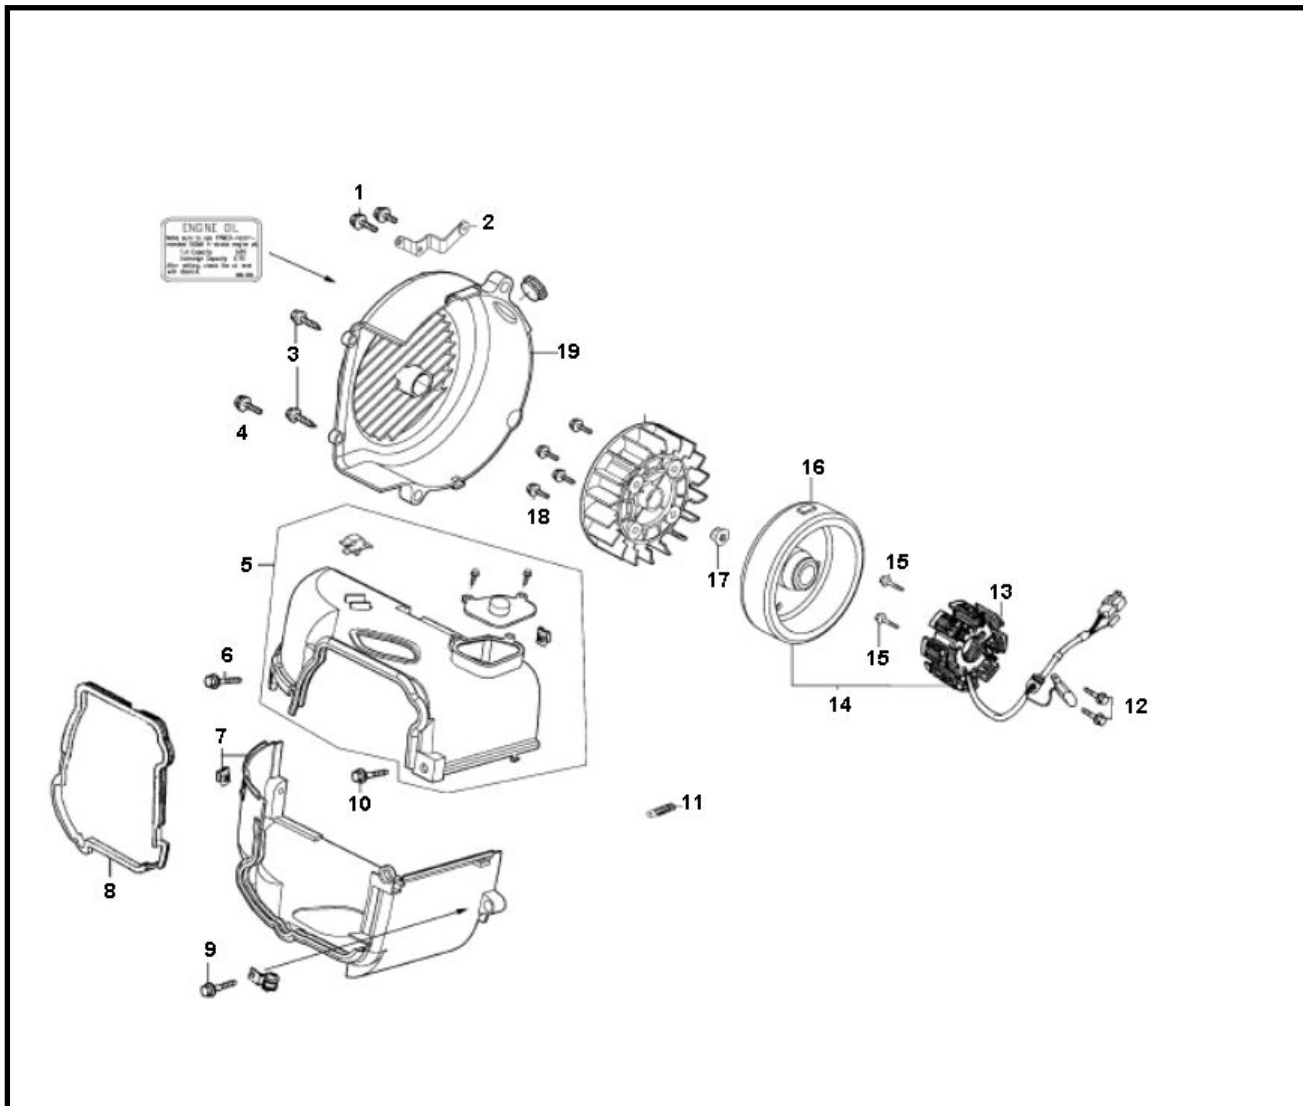

Marke MOTOR  
 Modell CHINESE ENGINE  
 Ausführung GY6 10" 50cc  
 g

**MOKiX**

Zeichnung 07.ONTSTEEKING KOELVIN (10925)

Verzeichnis	Artikelnummer	Beschreibung
01	89551	FLANSCH SCHRAUBEN SW10 M6x15 SILBER 10st
02	0/500.706.6005	SCHELLE RIEJU 4T SCOOTERS
03	89885	BLECHSCHRAUBEN SATZ 5.0x20mm SCHWARZ 10st
04	89551	FLANSCH SCHRAUBEN SW10 M6x15 SILBER 10st
05	32587	MOTORVERKLEIDUNG CHINA 4T GY6 50
06	89553	FLANSCH SCHRAUBEN SW10 M6x25 SILBER 10st
07	32550	KUHLKAPPE UNTEN 4T GY6 50
08	32551	KUHLKAPPE GUMMI CHINA 4T GY6 50
09	89551	FLANSCH SCHRAUBEN SW10 M6x15 SILBER 10st
10	89553	FLANSCH SCHRAUBEN SW10 M6x25 SILBER 10st
12	10196	BLECHSCHRAUBE M5x16 KREUZ SCHWARZ 10st
12	10196	BLECHSCHRAUBE M5x16 KREUZ SCHWARZ 10st
13	88396	LICHTMACHINE CHINA 4T GY6 SCOOTER 50 2STECK ELEC
13	89149	LICHTMACHINE CHINA 4T GY6 50 SCOOTER VERSION 2
13	90380	LICHTMACHINE KYMCO AGILITY/FILLY 50 ELEC
14	90345	LICHTMACHINE CHINA 4T GY6 4P KOMPLETT ELEC
15	89552	FLANSCH SCHRAUBEN SW10 M6x20 SILBER 10st
16	90341	POLRAD CHINA 4T GY6 50cc ELEC
17	89872	POLRADMUTTER PIAGGIO/PEUGEOT/SYM 4T 10x1.25 (1)
17	89872	POLRADMUTTER PIAGGIO/PEUGEOT/SYM 4T 10x1.25 (1)

<b>Verzeichnis</b>	<b>Artikelnummer</b>	<b>Beschreibung</b>
18	89551	FLANSCH SCHRAUBEN SW10 M6x15 SILBER 10st
19	89135	LÜFTERABDECKUNG UNTEN CHINA 4T GY6 SCHWARZ
19	88809	LÜFTERABDECKUNG UNTEN CHINA 4T GY6 CARBON
19	88810	LÜFTERABDECKUNG UNTEN CHINA 4T GY6 CHROM
20	32574	LÜFTERRAD CHINA GY6/KYMCO/PEGEOT 4T/2T WEIß