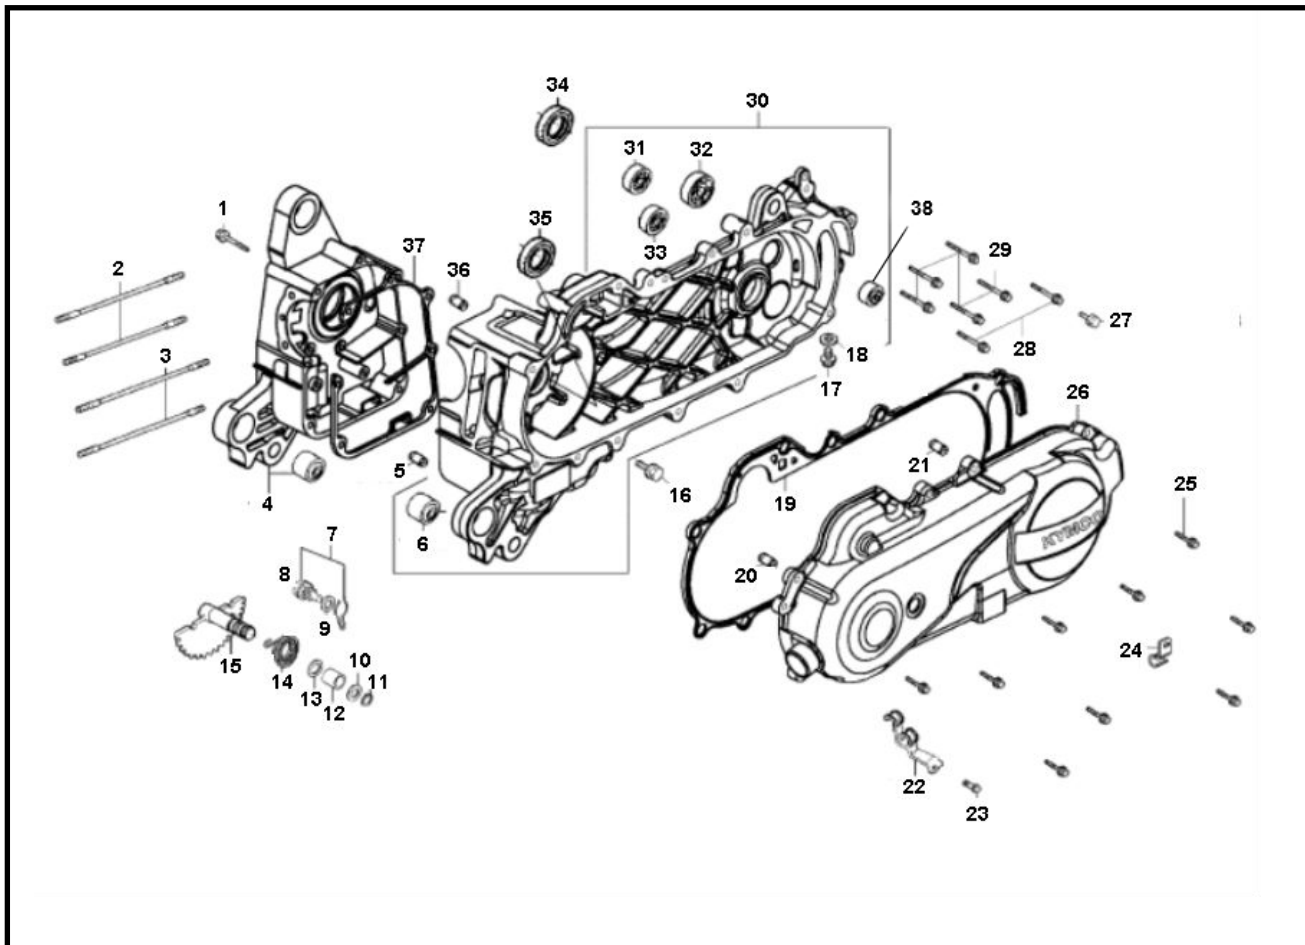

Marke MOTOR
 Modell CHINESE ENGINE
 Ausführung GY6 12" 50cc
 g

MOKiX

Zeichnung 03. GARTERHELFT (10936)

Verzeichnis	Artikelnummer	Beschreibung
01	89563	FLANSCH SCHRAUBEN SW10 M6x45 SILBER 10st
02	90339	ZYLINDER STEHBOLZEN CHINA 4T 50cc GY6 7x168
03	90338	ZYLINDER STEHBOLZEN CHINA 4T GY6 7x176
04	180036	MOTORGEHÄUSE RECHTS CHINA 4T GY6
05	32769	MOTOR BUCHSE 8 x14 CHINA 4T GY6
06	32584	MOTORSILENTBLOCK CHINA/PEU/SYM 4T GY6 28x10x22mm
08	88494	KICKSTARTER-ZAHNRAD CHINA 4T GY6 8t
08	89494	KICKSTARTER-ZAHNRAD KYMCO AGILITY 7 zähne 18.0mm
09	89721	KICKSTARTER-ZAHNRAD FEDER CHINA 4T GY6 50cc
11	10203	SEGERING AUSSEN 14mm 10st
12	20444	KICKSTARTER BUCHSE PEUGEOT/KYMCO/GY6 14x18x21.5
14	89158	KICKSTARTER FEDER CHINA 4T GY6 139QMB/QMA
15	88490	KICKSTARTER-ACHSE CHINA 4T GY6 50cc 51-25
15	89493	KICKSTARTER-ACHSE KYMCO AGILITY 46-20 SP
17	214812	INBUS-SCHRAUBE M8x12 ZINK 12st
18	10152	KUPFERRING 8x14mm 10 stuck
19	as0599	DICHTSATZ KOMPLETT KYMCO AGILITY/VITALITY GY6 4T
19	89675	KUPPLUNGSDECKELDICHTUNG CHINA GY6 12" 4T LANG (1)
20	32769	MOTOR BUCHSE 8 x14 CHINA 4T GY6
21	32769	MOTOR BUCHSE 8 x14 CHINA 4T GY6
22	11381-KGBG-900	KYMCO SCHELLE BREMSZUG GY6
23	89551	FLANSCH SCHRAUBEN SW10 M6x15 SILBER 10st
23	89137	SCHRAUBENSATZ MOTOR CHINA 4T GY6 50 139QMB/MA
24	11382-KGBG-900	KYMCO SCHELLE BREMSZUG GY6
25	89137	SCHRAUBENSATZ MOTOR CHINA 4T GY6 50 139QMB/MA