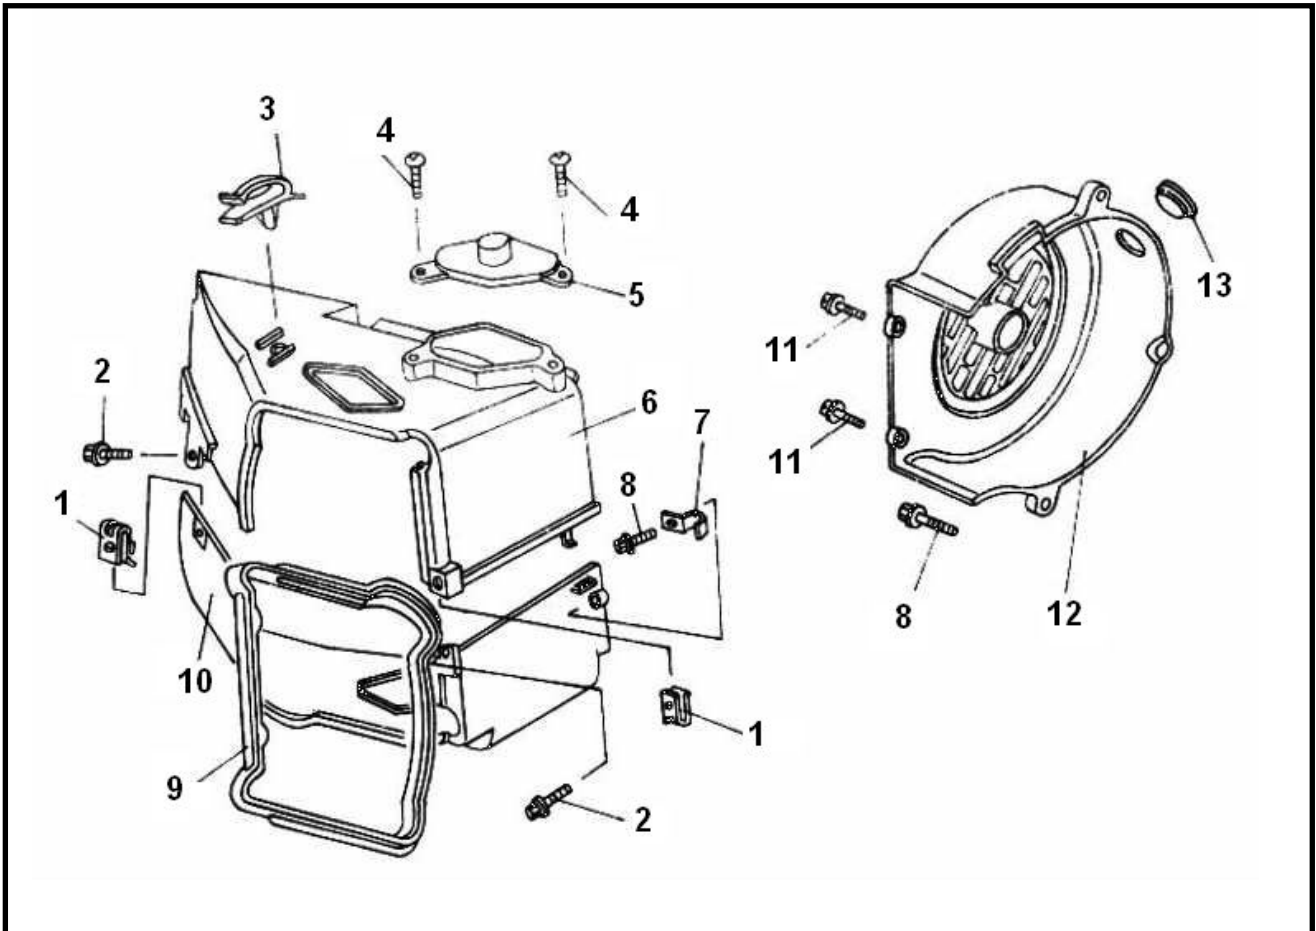

Marke MOTOR  
 Modell CHINESE ENGINE  
 Ausführung 125cc GY6 152QMI  
 g  
 Zeichnung KOELKAP (17583)

**MOKiX**

Verzeichnis	Artikelnummer	Beschreibung
01	89888	BLECHMUTTER SATZ M6 METRISCH 10 stück
06	32764	ABDECKUNG ZYLINDER OBEN CHINA GY6 125cc
08	89556	FLANSCH MOTOR SCHRAUBEN SW 8 M6x25 SCHWARZ 10st
09	32766	VENTIL DECKEL DICHTUNG CHINA GY6 125cc GUMMI
10	32714	KUHLKAPPE UNTEN 4T GY6 125cc
10	32765	ABDECKUNG ZYLINDER UNTEN CHINA GY6 125 SCHWARZ
11	89885	BLECHSCHRAUBEN SATZ 5.0x20mm SCHWARZ 10st
12	32762	LÜFTERABDECKUNG UNTEN CHINA 4T GY6 125 SCHWARZ
12	32762	LÜFTERABDECKUNG UNTEN CHINA 4T GY6 125 SCHWARZ
13	32709	STOPFEN KUHLKAPPE 4T GY6 125cc