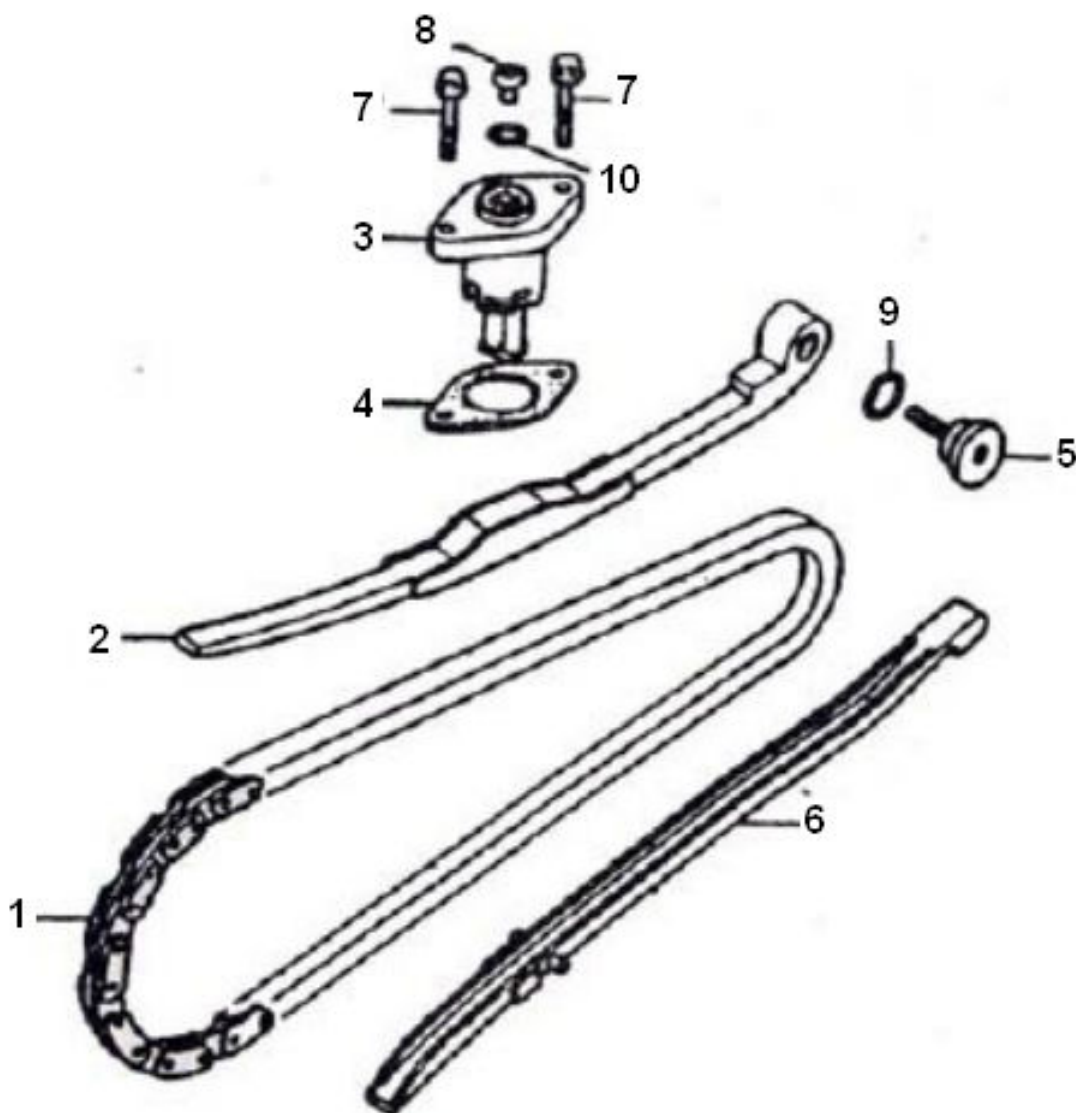

Marke MOTOR  
 Modell CHINESE ENGINE  
 Ausführung 125cc GY6 152QMI  
 g

**MOKiX**

Zeichnung NOKKENASKETTING (17587)

Verzeichnis	Artikelnummer	Beschreibung
01	32617	STEUERKETTE CHINA 4T GY6 125/150 2x3x94L
01	163712030	STEUERKETTE PIAGGIO/KYMCO/APR125/200 KMC 94L
02	32616	STEUERKETTE SCHIENE CHINA GY6 125 SPANNER
03	32624	STEUERKETTENSPELLER CHINA 4T GY6 125 KOMPLETT
04	32625	STEUERKETTE DICHTUNG CHINA 4T GY6 125 (1)
05	32569	STEUERKETTE SCHIENE BOLZEN CHINA 4T GY6 50/125cc
06	32618	STEUERKETTE SCHIENE CHINA GY6 125 VORNE
07	89552	FLANSCH SCHRAUBEN SW10 M6x20 SILBER 10st