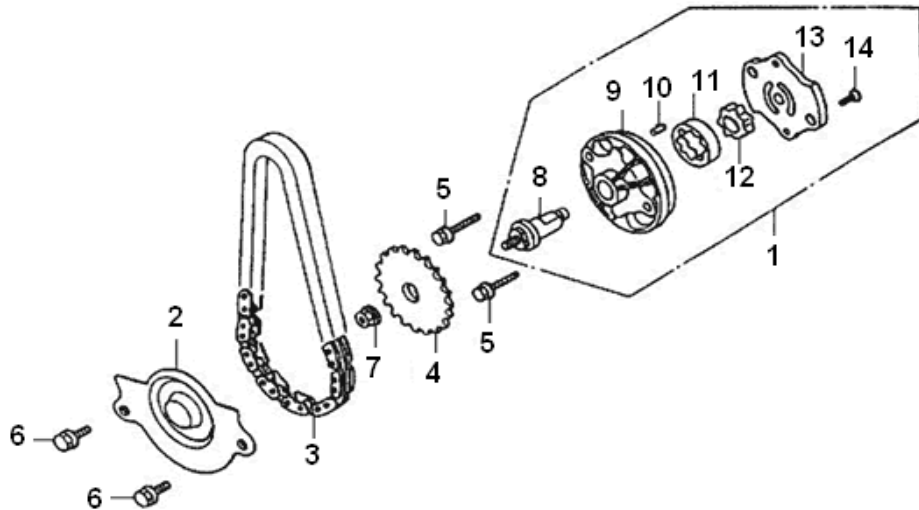

Marke MOTOR
 Modell CHINESE ENGINE
 Ausführung 125cc GY6 152QMI
 g
 Zeichnung OLIEPOMP (17588)

Verzeichnis	Artikelnummer	Beschreibung
01	32750	ÖLPUMPE CHINA 4T GY6 125cc 152QMI
02	32696	ABDECKUNG ÖLPUMPE 4T GY6 125cc
03	32752	ANTRIEBSKETTEN ÖLPUMPE GY6 125cc
04	32751	ANTRIEBSRITZEL ÖLPUMPE GY6 125cc
05	89553	FLANSCH SCHRAUBEN SW10 M6x25 SILBER 10st
06	89551	FLANSCH SCHRAUBEN SW10 M6x15 SILBER 10st
07	10191	FLANSCHMUTTER M6 10 stück