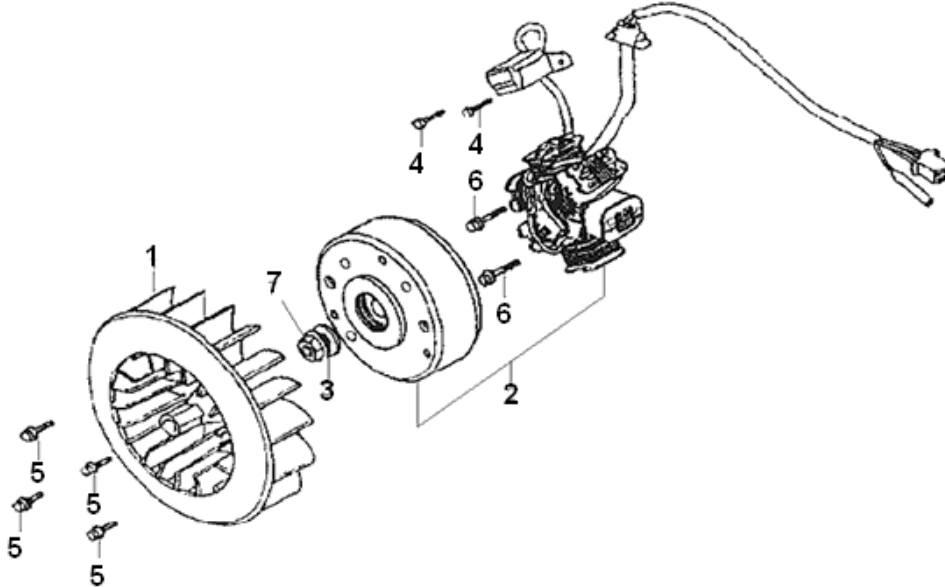

Marke MOTOR  
 Modell CHINESE ENGINE  
 Ausführung 125cc GY6 152QMI  
 g

**MOKiX**

Zeichnung ONTSTEEKING (17589)

Verzeichnis	Artikelnummer	Beschreibung
01	32749	LÜFTERRAD CHINA 4T GY6 125cc
02	32694	POLRAD CHINA 4T GY6 125cc
02	32753	LICHTMACHINE CHINA 4T GY6 125 GIANTCO EINZELN
02	0/525.707.7003	POLRAD 125cc 4T SCOOTER
02	32754	LICHTMACHINE CHINA 4T GY6 125 +POLRAD
03	10337	UNTERLEGSCHIEBE M12 ZINK 100st
04	214512	INBUS-SCHRAUBE M5x12 ZINK 25st
05	89552	FLANSCH SCHRAUBEN SW10 M6x20 SILBER 10st
06	89552	FLANSCH SCHRAUBEN SW10 M6x20 SILBER 10st
07	9801	VARIATOR MUTTER KYMCO/CHINA 4T GY6 M12x1.25