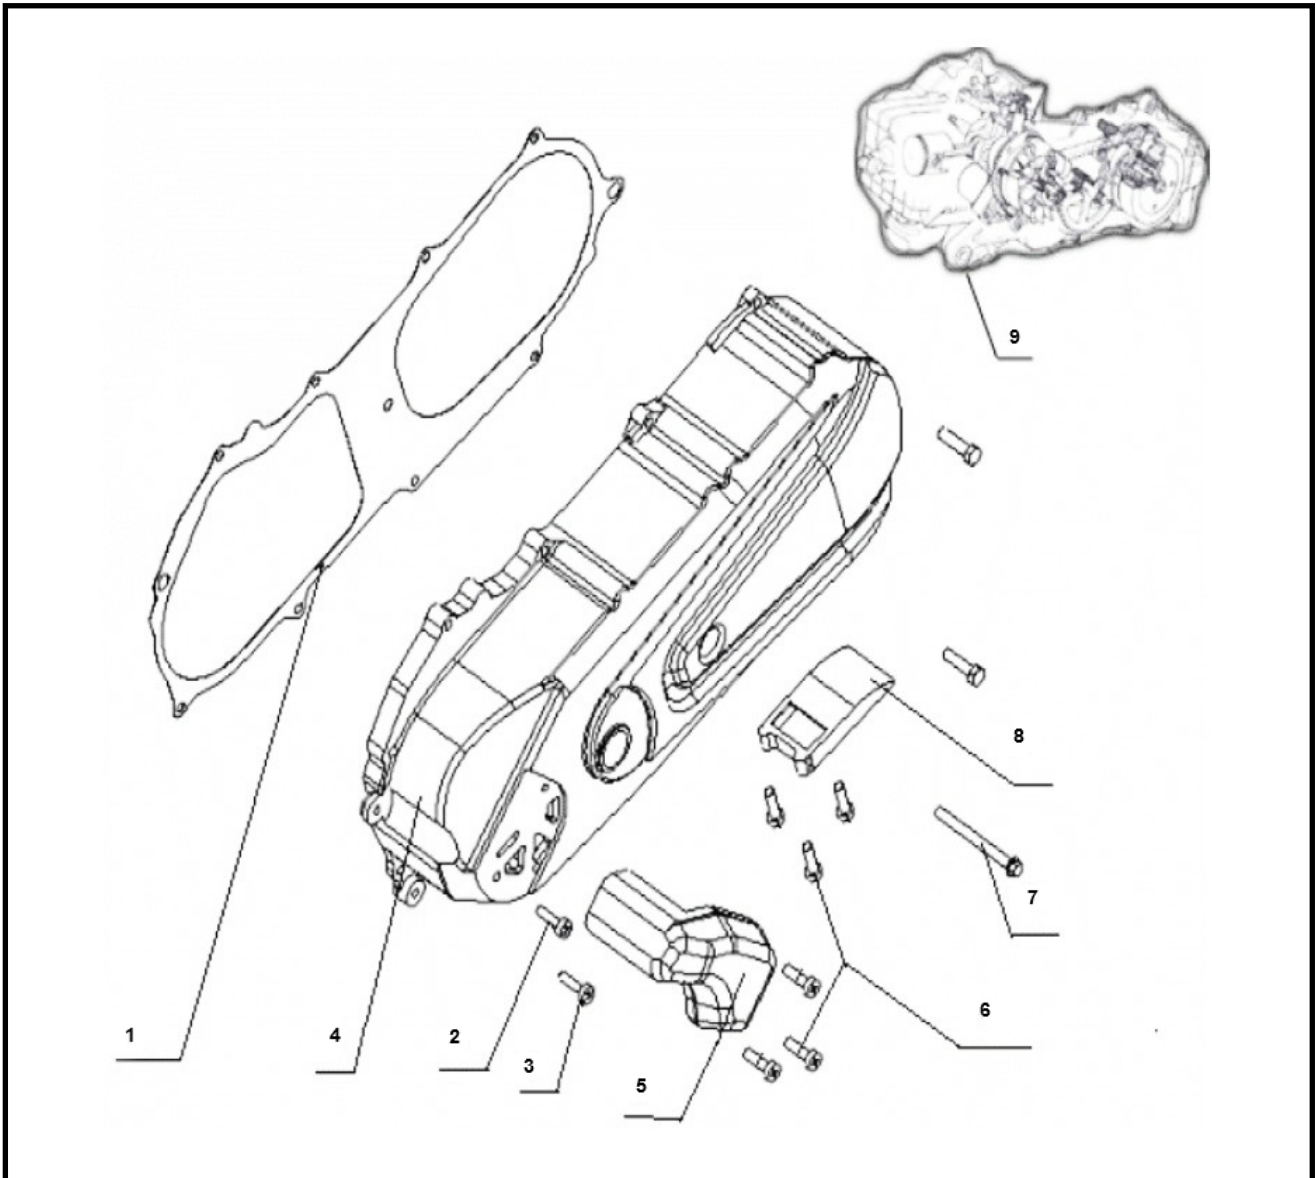

Marke MOTOR  
 Modell CHINESE ENGINE  
 Ausführung 2T 50cc  
 g  
 Zeichnung 12.GARTERDEKSEL (6930)

**MOKiX**

Verzeichniss	Artikelnummer	Beschreibung
01	90865	KUPPLUNGSDECKELDICHUNG CHINA 2T (1)
01	90865	KUPPLUNGSDECKELDICHUNG CHINA 2T (1)
02	10290	INBUS-SCHRAUBE M6x 25 ZINK 10st
03	5644	vervallen SCHRAUBENSET VAR.AL.MIN HOR TITA
04	32922	VARIATORDECKEL GENERIC 2T GRAU
06	89881	BLECHSCHRAUBEN SATZ 3.5x16mm SCHWARZ 10st
07	5644	vervallen SCHRAUBENSET VAR.AL.MIN HOR TITA