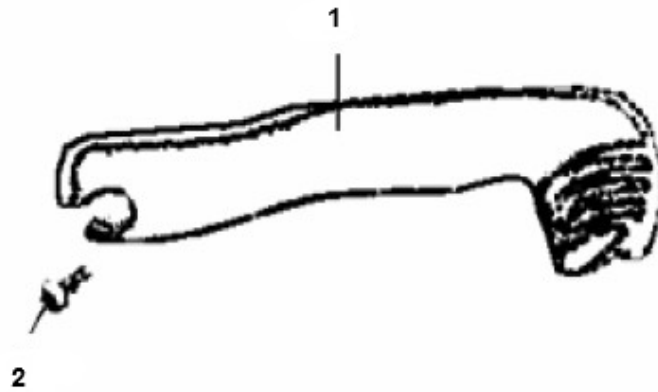

Marke MOTOR  
Modell CHINESE ENGINE  
Ausführung 2T 50cc  
g  
Zeichnung 14.KICKSTARTER (6931)

Verzeichnis	Artikelnummer	Beschreibung
01	88183	KICKSTARTER CPI/GENERIC/KEEWAY SCHWARZ
02	89553	FLANSCH SCHRAUBEN SW10 M6x25 SILBER 10st