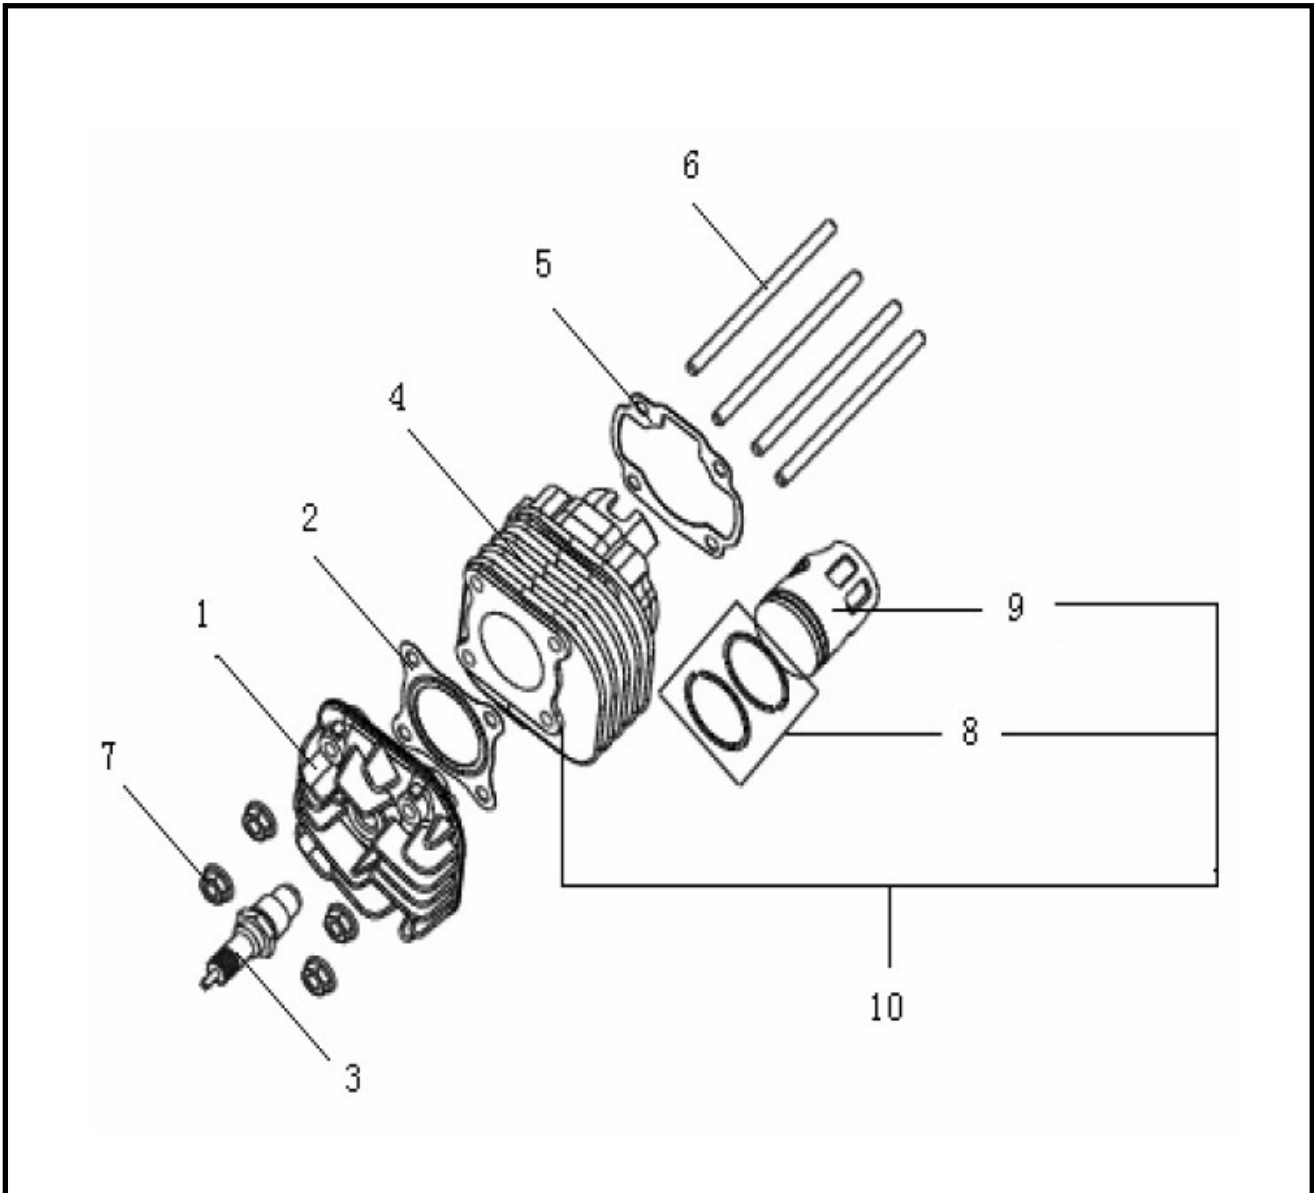

Marke MOTOR  
 Modell CHINESE ENGINE  
 Ausführung 2T 50cc  
 g  
 Zeichnung 01.GILINDER (6932)

**MOKiX**

Verzeichnis	Artikelnummer	Beschreibung
01	85257	ZYLINDERKOPF MINARELLI HORIZONTAL AC 40mm SP
02	88815	ZYLINDERDICHTSATZ CPI/KEEWAY/GENERIC 40mm SP
03	3928	ZÜNDKERZE NGK BR 7ES (1)
04	88936	ZYLINDER CPI/GENERIC/KEEWAY E2 40mm (SP)
05	88815	ZYLINDERDICHTSATZ CPI/KEEWAY/GENERIC 40mm SP
05	85602	ZYLINDERFUßDICHTUNG MINARELLI HORIZONTAL AC (1)
06	85725	ZYLINDER STEHBOLZEN MINARELLI HORZ KIT M7x109 (4)
07	88277	ZYLINDERKOPFMUTTER MINARELLI SCOOTER 7mm
08	Z24113	KOLBENRING 40.00x1.5 B (1)
09	87985	KOLBEN METEOR CPI/GENERIC/KEEWAY 40.00
10	88936	ZYLINDER CPI/GENERIC/KEEWAY E2 40mm (SP)