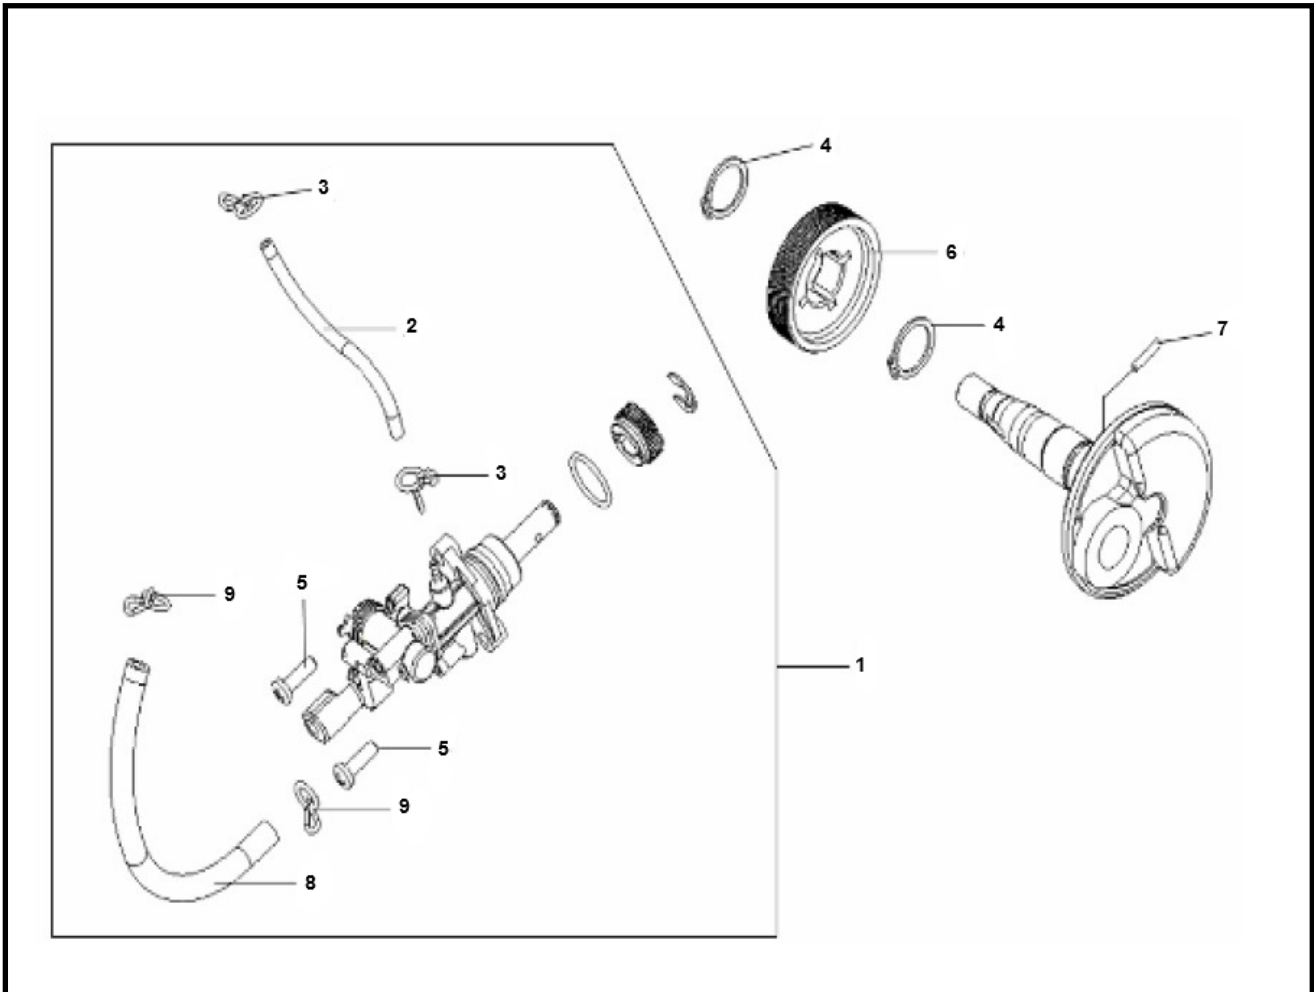

Marke MOTOR
 Modell CHINESE ENGINE
 Ausführung 2T 50cc
 g
 Zeichnung 10.OLIEPOMP (6933)

MOKiX

Verzeichnis	Artikelnummer	Beschreibung
01	89720	ÖLPUMPE CHINA 2T CPI / KEEWAY / GENERIC SP
02	19216B09F000	HOSE
03	88818	BENZINSCHLAUSCHELLE 6mm 20 stück BOLLARD
04	10415	SEGERING AUSSEN 17mm 10st
05	B02000501463	BOLZEN ÖLPUMPE XOR/IDEO/CRACKER
06	32782	ANTRIEBSRITZEL ÖLPUMPE CHINA 2T
07	32931	ANTRIEBSRITSEL PIN ÖLPUMPE CHINA 2T (3x14)
08	87589	BENZINSCHLAUCH GUMMI SCHWARZ 5x8 mm 10mtr
09	88828	BENZINSCHLAUSCHELLE 8mm 20 stück BOLLARD