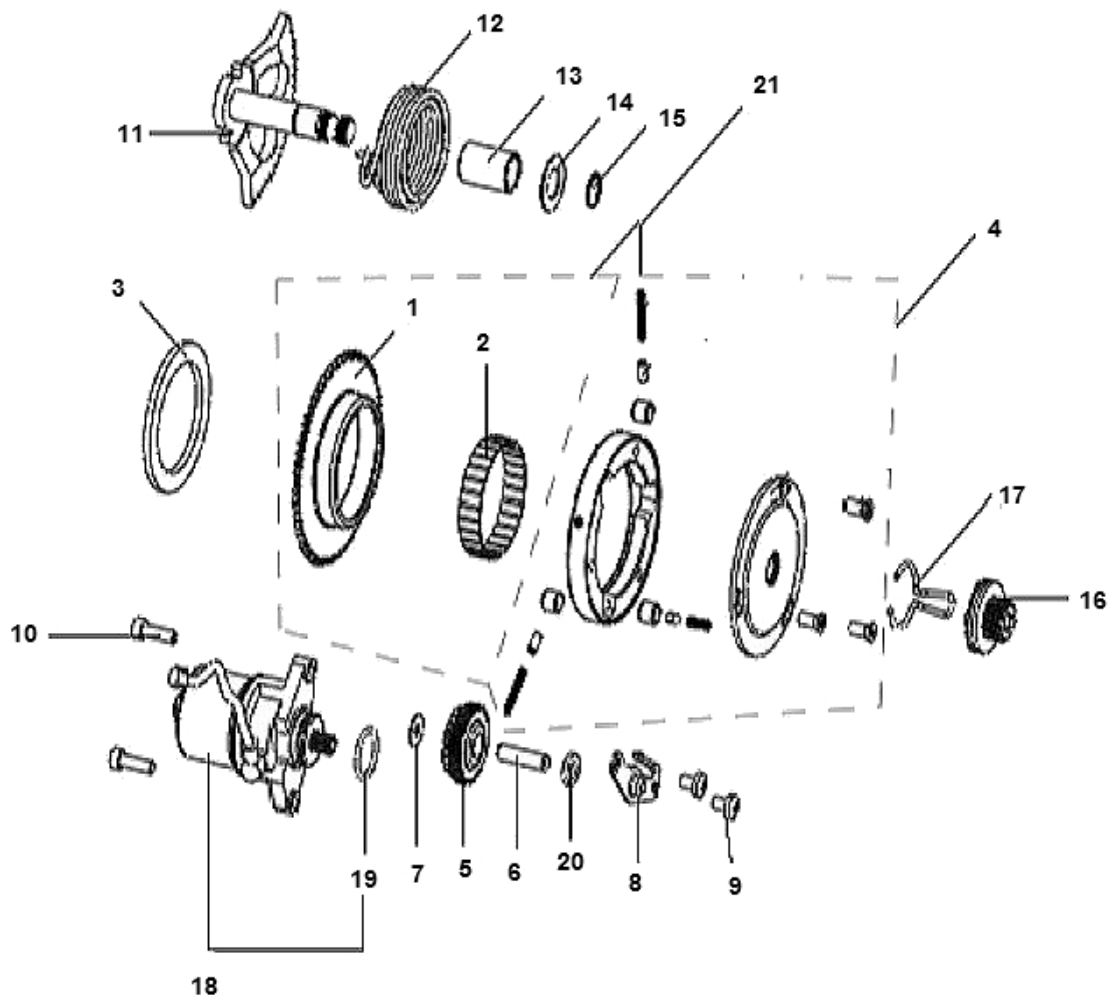

Marke MOTOR  
 Modell CHINESE ENGINE  
 Ausführung 2T 50cc  
 g

**MOKiX**

Zeichnung 08.STARTDELEN (6935)

Verzeichnis	Artikelnummer	Beschreibung
01	34120G02F000	STARTERKUPPLUNG 2T SCOOTER
02	89138	STARTERKUPPLUNG CPI/GENERIC/KEEWAY 16mm
03	34123G02F000	SCHEIBE STARTKUPPLUNG 2T
04	89138	STARTERKUPPLUNG CPI/GENERIC/KEEWAY 16mm
05	90455	ANLASSER RITZEL CHINA 2T 20z
05	90455	ANLASSER RITZEL CHINA 2T 20z
06	32780	ANLASSER RITZEL-AXE MINARELLI/CHINA 2T
06	32780	ANLASSER RITZEL-AXE MINARELLI/CHINA 2T
07	34122G02F000	vervallen VULPLAAT 8mm
08	87679	PLATTE ANLASSER RITZEL MINARELLI
09	B02000601060	SCHRAUBE 6X10MM(STAINLESS STEEL)
10	89552	FLANSCH SCHRAUBEN SW10 M6x20 SILBER 10st
11	88645	KICKSTARTER-ACHSE CHINA 2T GENERIC/KEEWAY/CPI SP
12	88646	KICKSTARTER FEDER CHINA 2T GENERIC/KEEWAY/CPI
13	90488	KICKSTARTER BUCHSE GENERIC/KEEWAY 20x15x46
14	32781	KICKSTARTER WELLE SCHEIBE MINARELLI/CHINA 2T
15	10204	SEGERING AUSSEN 15mm 10st

<b>Verzeichnis</b>	<b>Artikelnummer</b>	<b>Beschreibung</b>
16	4740	KICKSTARTER-ZAHNRAD MINARELLI HORIZON/VERTIKAL SP
17	4741	KICKSTARTER-ZAHNRAD FEDER MINARELLI KURZ
18	88644	ANLASSER CHINA 2T GENERIC/KEEWAY/CPI
19	B190102120B0	verfallen O-RING f21.2X2.65
20	32887	ANLASSER RITZEL-AXE SCHEIBE MINARELLI/CHINA 2T
21	89138	STARTERKUPPLUNG CPI/GENERIC/KEEWAY 16mm