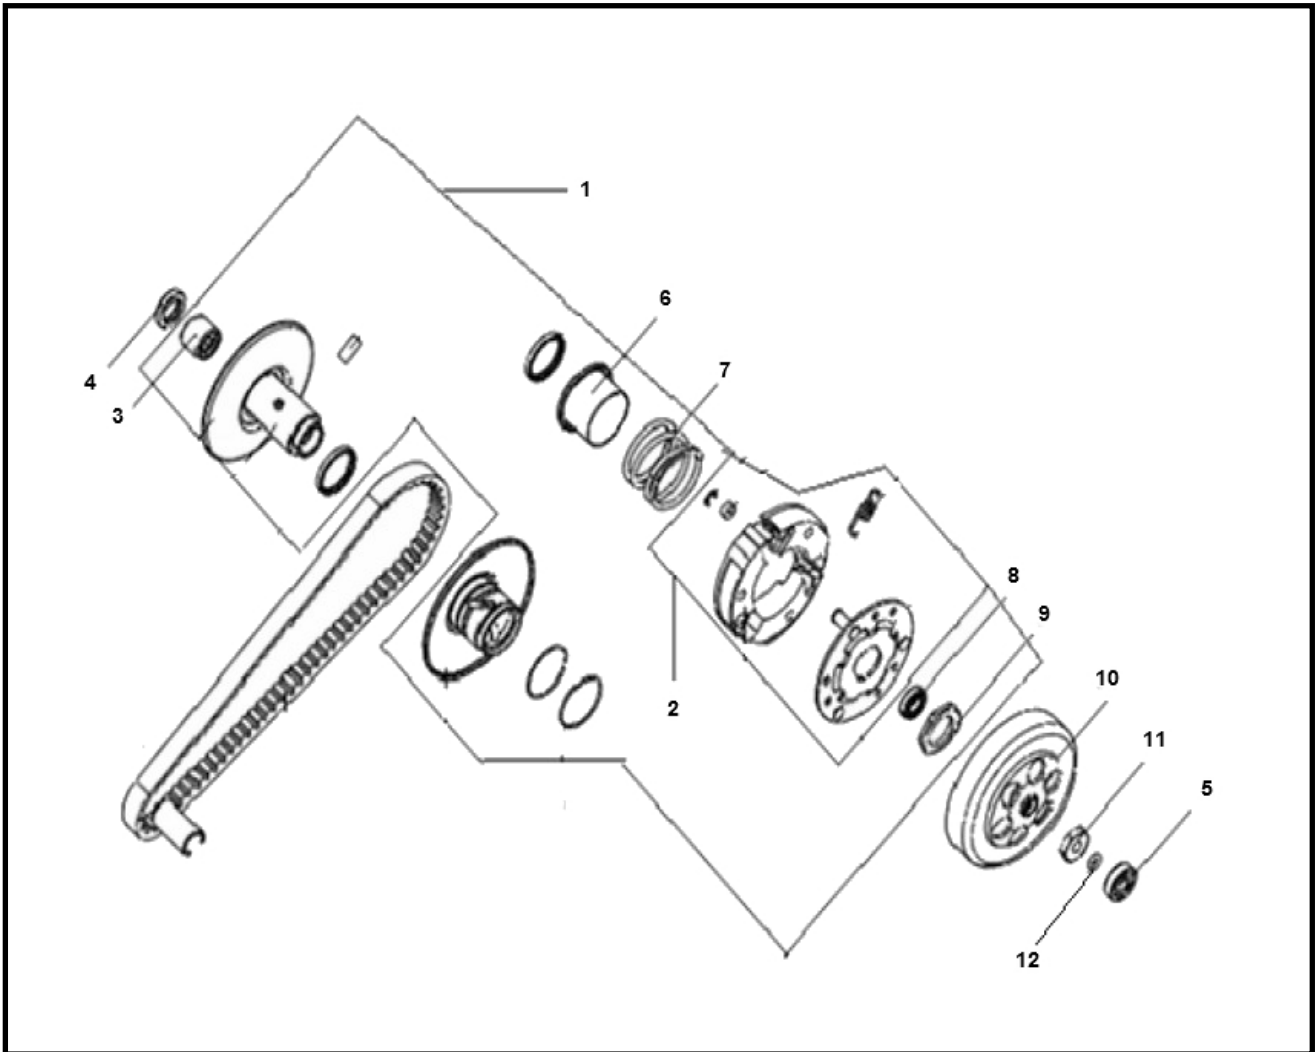

Marke MOTOR  
 Modell CHINESE ENGINE  
 Ausführung 2T 50cc  
 g

**MOKiX**

Zeichnung 07.KOPPELING (6936)

Verzeichnis	Artikelnummer	Beschreibung
01	32811	KUPPLUNG CHINA 2T 112mm KOMPLETT
02	88674	KUPPLUNGSBELÄGE CPI 112mm VERSTARKT SUPERTEC
03	89686	FREILAUF NADELLAGER MINARELLI HORZ/VERT SP
04	10070	WELLENDICHTRING 17 x 35 x 7 DGD BOLLARD
05	90440	LAGER NTN 638-2Z 9-28- 8 (1)
07	32812	VARIO/FEDER CHINA SCOOTER 2T 50 STD
07	91830	KUPPLUNGS FEDER FEDER CPI/GENERIC/KEEWAY
08	90395	LAGER SKF VARIO 6901U 12-24- 6 (1)
09	107013	MUTTER FUR KUPPLUNG MINARELLI/PEUGEOT/PIAGGIO 28x1
10	90437	KUPPLUNGSGLOCKE CPI/GENERIC/KEEWAY 112mm
10	90437	KUPPLUNGSGLOCKE CPI/GENERIC/KEEWAY 112mm
11	87119	MUTTER FUR KUPPLUNG MINARELLI SCOOTERS 6mm
12	32886	O-RING KUPLUNGACHSE 2T 6.7x3