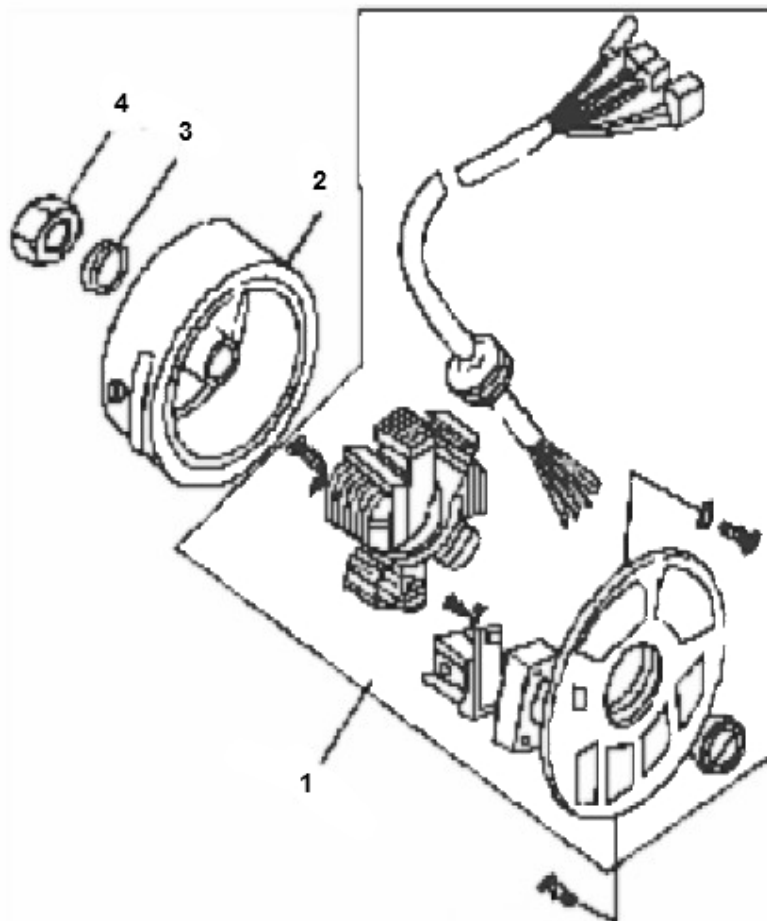

Marke MOTOR
 Modell CHINESE ENGINE
 Ausführung 2T 50cc
 g
 Zeichnung 05.ONSTEKING (6937)

MOKiX

Verzeichnis	Artikelnummer	Beschreibung
01	85289	LICHTMACHINE MINARELLI SCOOTER AUßEN PICK-UP 5 kab
01	89804	LICHTMACHINE GENERIC/KEEWAY/CPI 6kabel E2 ELEC
01	90436	LICHTMACHINE GENERIC/KEEWAY/CPI 4kabel E1 ELEC
01	32779	LICHTMACHINE GENERIC IDEO/XOR 6/1 WATER RESIST E2
02	32784	POLRAD CHINA 2T GENERIC/CPI/KEEWAY
03	B07030001200	SCHEIBE 12-140HV
04	7578	POLRADMUTTER MINARELLI/HONDA 10x1.25