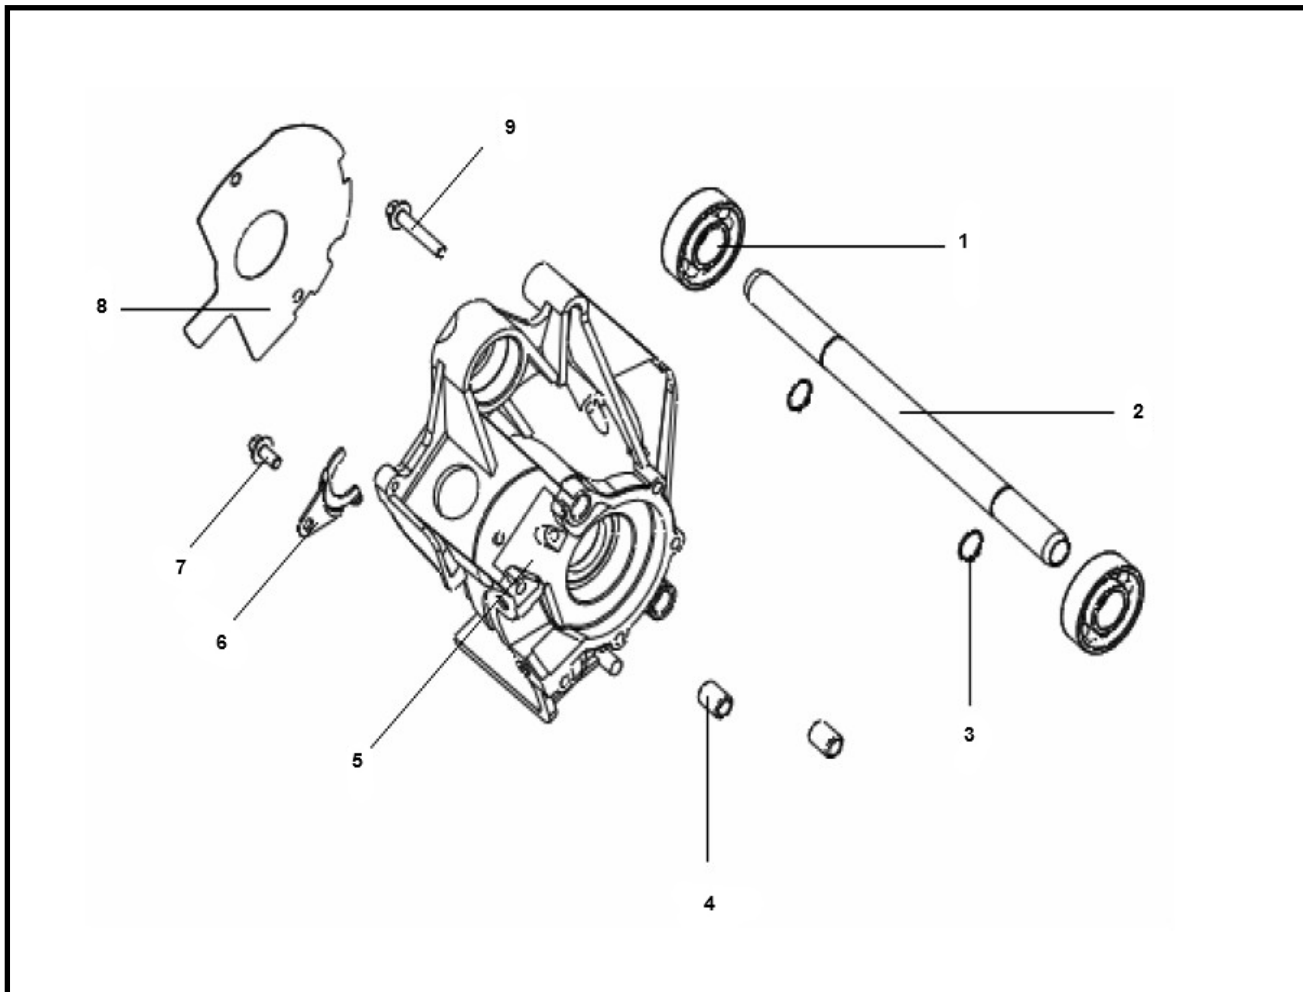

Marke MOTOR
 Modell CHINESE ENGINE
 Ausführung 2T 50cc
 g

MOKiX

Zeichnung 02.CARTERHELFT KORT (6938)

Verzeichnis	Artikelnummer	Beschreibung
01	4207	LAGER SKF 6003 2RS 17-35-10 (1)
02	90866	BUCHSE FUR MOTORACHSE/SUB FRAME CHINA 2T
03	10415	SEGERING AUSSEN 17mm 10st
04	89011	MOTOR BUCHSE 12 x16 MINARELLI HORZ/VERT
05	26211B09F001	vervallen CRANKCASE,RH
06	26214G02F910	vervallen OIL SEAL HOLDER
07	89551	FLANSCH SCHRAUBEN SW10 M6x15 SILBER 10st
08	90438	DICHTUNG LIMA MINARELLI HORIZONTAL ARTEIN (1)
09	89559	FLANSCH SCHRAUBEN SW10 M6x35 SILBER 10st