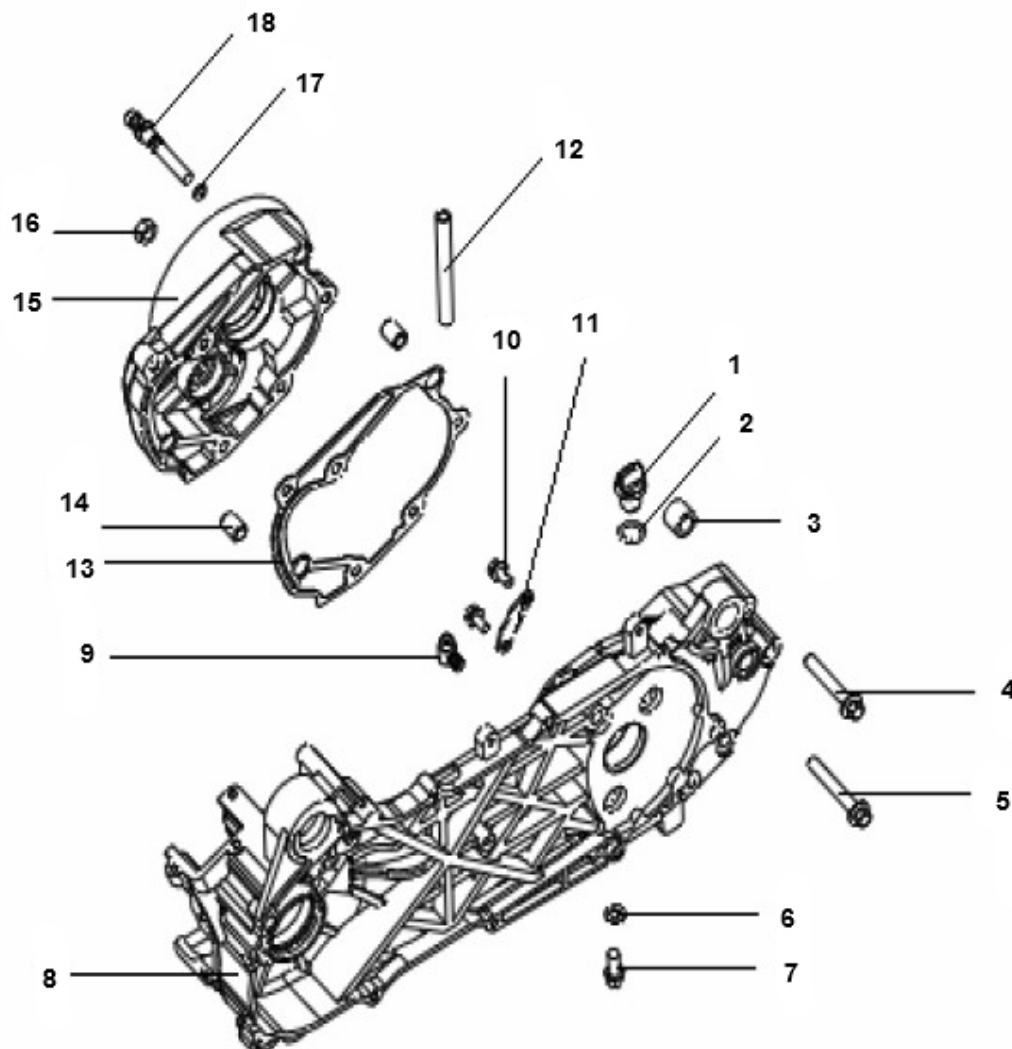

Marke MOTOR
 Modell CHINESE ENGINE
 Ausführung 2T 50cc
 g

MOKiX

Zeichnung 03.GARTERHELFTE LANG (6939)

Verzeichniss	Artikelnummer	Beschreibung
01	90864	ÖLEINFÜLLSCHRAUBE CHINA 2T PVC SCHWARZ
01	90864	ÖLEINFÜLLSCHRAUBE CHINA 2T PVC SCHWARZ
02	89725	ÖLEINFÜLLSCHRAUBE MINARELLI SCOOTER SCHWARZ
04	10268	SCHRAUBE M 8x 60 ZINK 8.8 10st
05	214860	INBUS-SCHRAUBE M8x60 ZINK 12st
06	10173	FIBER-RING 8 x12mm (10)
07	214816	INBUS-SCHRAUBE M8x16 ZINK 12st
08	26111B09F001	LINKER MOTORGEHÄUSEHÄLFTE CRACKER
10	89551	FLANSCH SCHRAUBEN SW10 M6x15 SILBER 10st
11	26214B09F000	LAGER KLEMPLATTE XOR
13	90867	GETRIEBE-DICHTUNG CHINA 2T (1)
13	88671	DICHTSATZ KOMPLETT CPI/GENERIC/KEEWAY SP
14	89011	MOTOR BUCHSE 12 x16 MINARELLI HORZ/VERT
15	18101B09F000	verfallen GEAR CASE
16	B04070800060	MUTTER 8MM