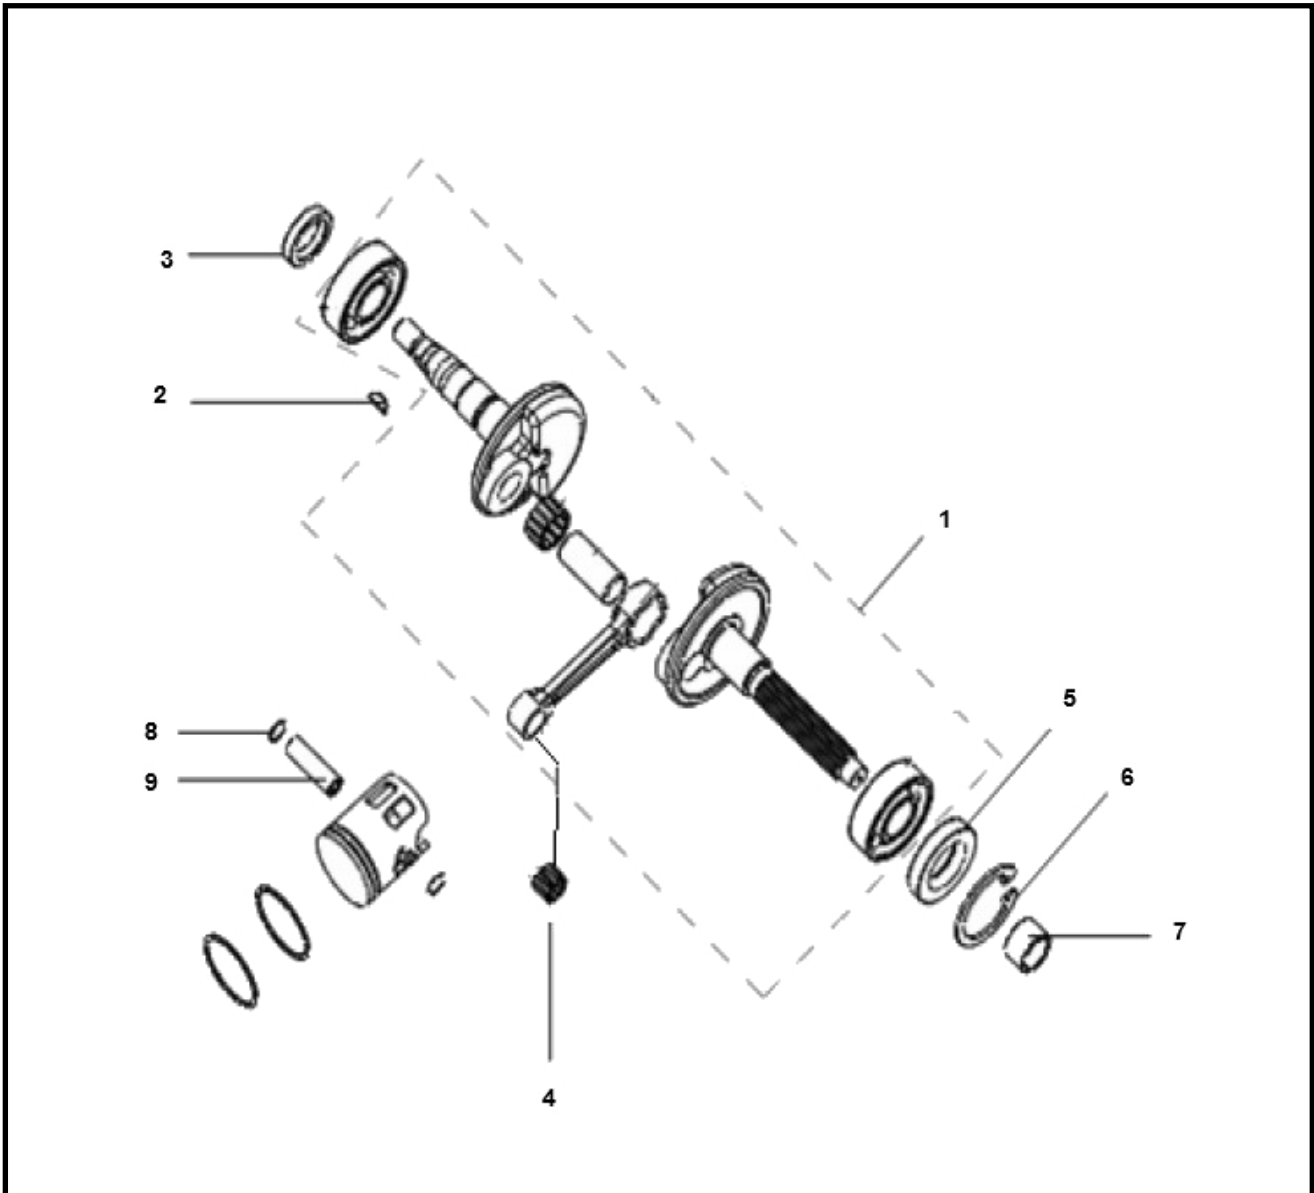

Marke MOTOR
 Modell CHINESE ENGINE
 Ausführung 2T 50cc
 g
 Zeichnung 04.KRUKAS (6943)

MOKiX

Verzeichnis	Artikelnummer	Beschreibung
01	88195	KURBELWELLE CPI/KEEWAY/GENERIC EURO-2
01	88195	KURBELWELLE CPI/KEEWAY/GENERIC EURO-2
02	7042	KEIL FUR POLRAD MINARELLI/YAMAHA/VESPA 3x5x13,5
03	10086	WELLENDICHTRING 20 x 30 x 7 DGS
04	90441	KOLBENBOLZEN LAGER 12x16x12 CHINA 2T
05	10096	WELLENDICHTRING 20 x 42 x 8 DGS ARUS
06	17308G02F000	CIRCLIP 43mm
07	32746	DISTANZRING KURBELWELLE MIN/CHI 2T 21x15.9 x13.4
08	86630	CLIP KOLBENBOLZEN 12mm METEOR (2)
09	Z25017	KOLBENBOLZEN 12 x 33.0mm YAMAHA/GARELLI