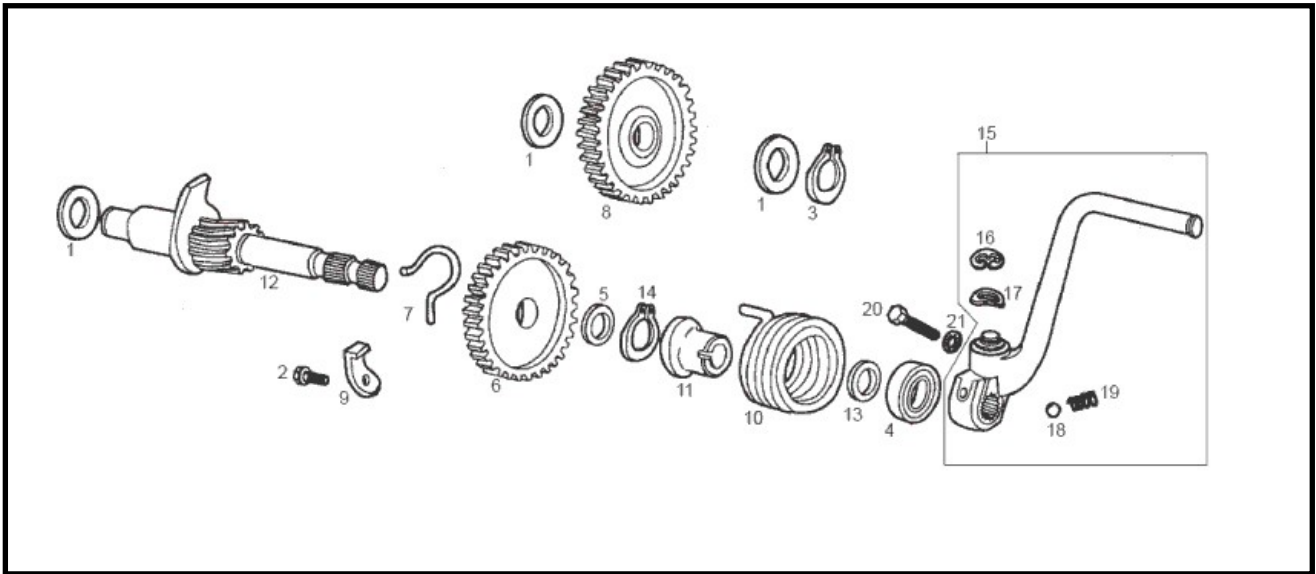

Marke MOTOR
 Modell DERBI
 Ausführung 6V NEW TYPE
 g

MOKiX

Zeichnung KICKSTARTER (6995)

Verzeichnis	Artikelnummer	Beschreibung
01	00002028770	DISTANCE PLATTE FUR DERBI SENDA-R KICKSTARTER AXE
02	CM149802	DERBI BOLZEN
03	10396	SEGERING AUSSEN 12mm 10st
04	847074	DERBI WELLENDICHTRING 15x26.1x4.9
05	847232	DERBI U-SCHEIBE
06	847061	DERBI KICKSTARTER ZAHNRAD
07	847060	DERBI FEDER
08	847056	DERBI ZAHNRAD
09	847062	DERBI BÜGEL
10	847057	KICKSTARTER FEDER DERBI SENDA "06 (PIA) ORG
11	847058	DERBI FEDERRING
12	847330	KICKSTARTER-ACHSE DERBI SENDA-R KOMPLETT ORG
13	265300	PIAGGIO SCHEIBE 23 x 15 x 0.5
14	847231	DERBI RING
15	85687	KICKSTARTER DERBI SENDA-R STAHL SCHWARZ SUPERTEC
16	00047030900	DERBI SICHERUNGSRING D9-12
17	00000036100	DERBI U-SCHEIBE
18	00000061040	DERBI KUGEL D.4,76
19	00003127200	DERBI FEDER KICKSTARTER
20	10255	SCHRAUBE M 6x 25 ZINK 8.8 10st
21	00037000600	DERBI RING