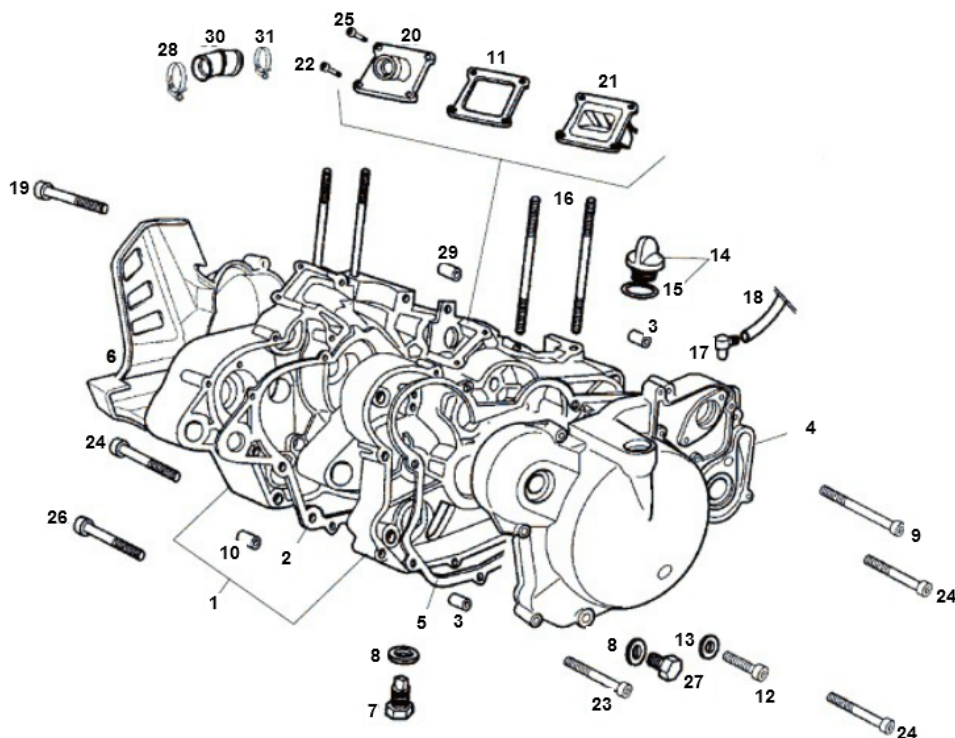

Marke MOTOR
 Modell DERBI
 Ausführung 6V NEW TYPE
 g

MOKiX

Zeichnung CARTER (6996)

Verzeichnis	Artikelnummer	Beschreibung
02	AS0700	DICHTSATZ KOMPLETT DERBI SENDA (PIAGGIO MOTOR)
03	847241	DERBI SCHRAUBE
04	CM150703	DERBI GEHAEUSEDECKEL
05	AS0700	DICHTSATZ KOMPLETT DERBI SENDA (PIAGGIO MOTOR)
06	00H03007241	DERBI KURBELGEHAEUSEDECKEL LINKS
07	847237	ÖL-ABLAßSCHRAUBE DERBI SENDA-R AT/NT ORG
08	10153	KUPFERRING 10x14mm 10 stück
09	CM149801	DERBI BOLZEN
10	847023	DERBI PASSBUCHSE
11	AS0700	DICHTSATZ KOMPLETT DERBI SENDA (PIAGGIO MOTOR)
12	214610	INBUS-SCHRAUBE M6x 10 ZINK 25st
13	847239	DERBI UNTERLEG-SCHEIBE
14	847087	ÖLEINFÜLLSCHRAUBE SENDA-R ORG
15	00001130370	DERBI O-RING
16	89919	ZYLINDER STEHBOLZEN DERBI SENDA-R KIT
16	89919	ZYLINDER STEHBOLZEN DERBI SENDA-R KIT
17	847024	LUEFTER KURBELGEHAEUSE DERBI SENDA-R NM (1)
18	00H03700461	DERBI ENTLÜFTUNGSSCHLAUCH
19	00G03900821	DERBI SCHRAUBE
20	86875	ANSAUGSTUTZEN DERBI SENDA-R SP
21	89597	MEMBRANE DERBI SENDA "06 4-LAMELLEN
22	414837	DERBI BOLZEN M6x25
23	10292	INBUS-SCHRAUBE M6x 35 ZINK 10st
24	10293	INBUS-SCHRAUBE M6x 40 ZINK 10st

Verzeichnis	Artikelnummer	Beschreibung
25	830487	DERBI BOLZEN
26	00H03000091	DERBI SCHRAUBE 6x50
27	847174	ÖL KONTROLLE SCHRAUBE DERBI SENDA-R AT/NT ORG
28	00H02501491	DERBI SCHLAUCH SCHELLE
29	847023	DERBI PASSBUCHSE
30	91121	ANSAUGSTUTZEN VERBINDUNGS GUMMI DERBI SENDA-R
31	847096	DERBI SCHELLE