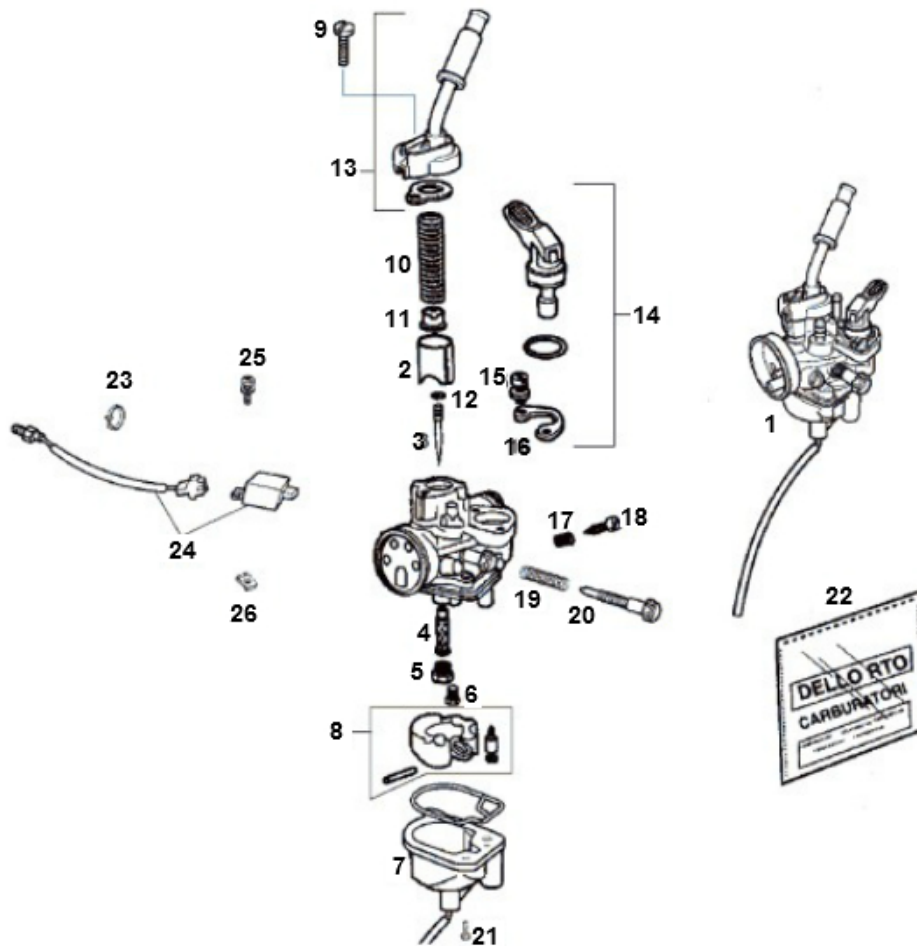

Marke MOTOR  
 Modell DERBI  
 Ausführung 6V NEW TYPE  
 g  
 Zeichnung CARBURATEUR (6997)

**MOKiX**

Verzeichniss	Artikelnummer	Beschreibung
01	87620	VERGASER DERBI SENDA-R PHBG 19mm SP
02	9475.40	GASSCHIEBER PHBG 19,5 DELLORTO SCOOTER (1)
03	13680.08	DÜSENNADEL DELLORTO AM6 PHBN 12 (1)
04	14410.28	DÜSENSTOCK DELLORTO 'PHBN 12 (1)
06	9838/36	DÜSE DELLORTO KLEIN 5mm 36
07	15769.96	SCHWIMMERKAMMER DELL'PHBN 12 (1)
08	53053.78	SCHWIMMER+NADEL.+STIFT DELL'PHBN 12 (1)
09	7526.36	VERGASERDECKELSCHRAUBE DELLORTO SCOOTER (1)
10	15020.61	GASSCHIEBERFEDER DELLORTO PHBN 12 (1)
11	13687.21	FEDERTELLER DELLORTO SCOOTER (1)
12	13681.21	DÜSENNADELCLIP DELLORTO SCOOTER (1)
13	14166.53	VERGASERDECKEL KOMPLETT DELLORTO PHBN 12 (1)
14	53005.78	CHOKE KOMPLETT DELL'PHBN 12 (1)
16	13693.21	STARTERMONTAGE PLATTE DELL SCOOTER IMI (1)
17	1411.61	LUFTSTELLFEDER DELLORTO SCOOTER (1)

<b>Verzeichnis</b>	<b>Artikelnummer</b>	<b>Beschreibung</b>
18	14055.37	LUFTSTELLSCHRAUBE DELLORTO SCOOTER (1)
19	9336.61	LUFTSTELLFEDER PHBG 19,5 DELLORTO (1)
20	9517.37	LUFTSTELLSCHRAUBE DELLORTO SCOOTER (1)
21	13709.36	SCHWIMMERKAMMERSCHRAUBE DELLORTO SCOOTER (1)
22	52620.77	DICHTUNGSSATZ PHBN DELLORTO SCOOTER (1)
23	6038	KABELBINDER/TEI-RIP 100mm SCHWARZ 100 stück
25	10289	INBUS-SCHRAUBE M6x 20 ZINK 10st
26	89888	BLECHMUTTER SATZ M6 METRISCH 10 stück