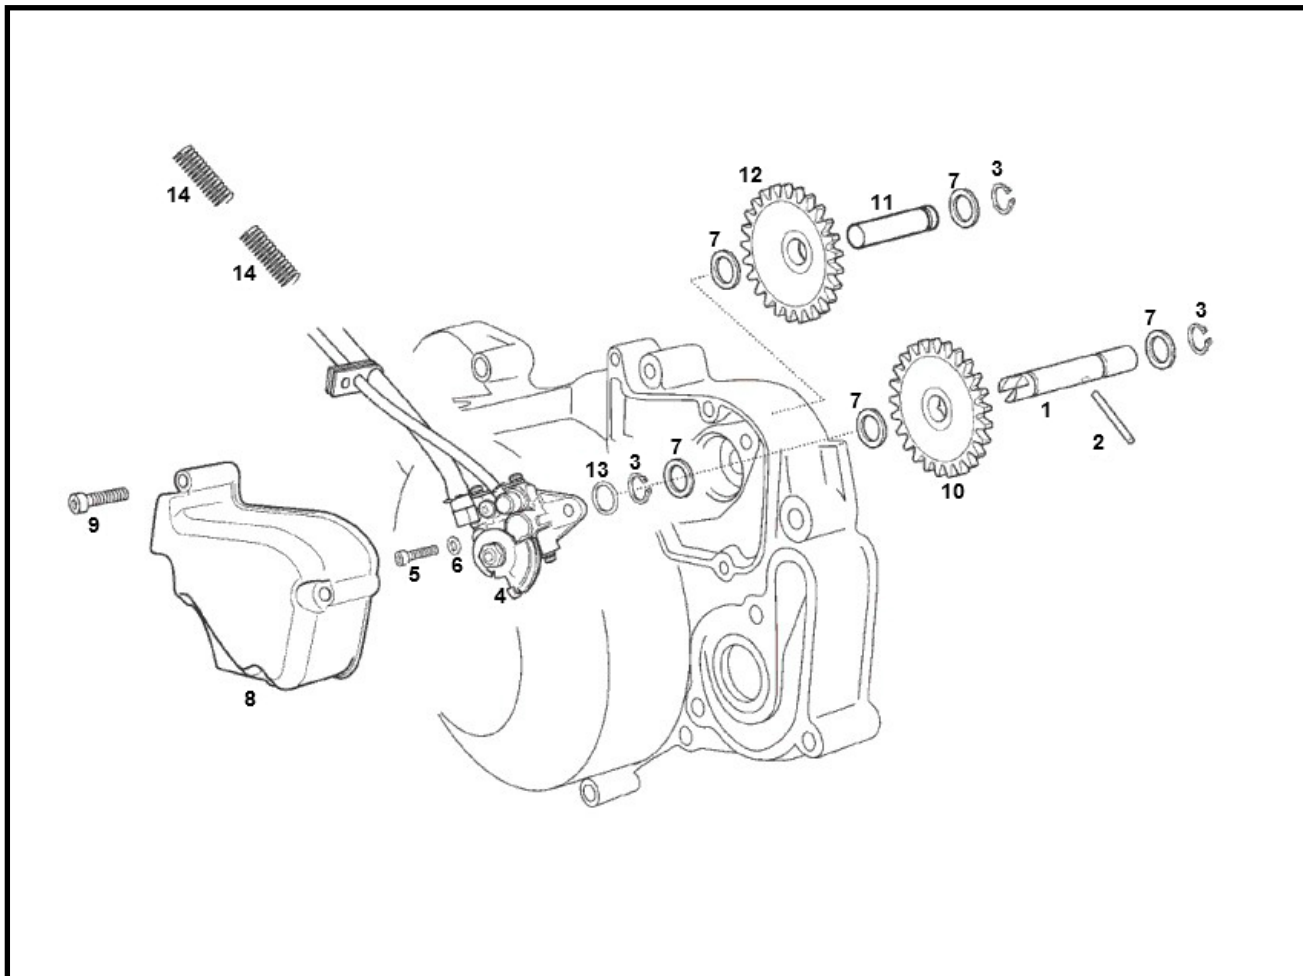

Marke MOTOR  
 Modell DERBI  
 Ausführung 6V NEW TYPE  
 g

Zeichnung OLIEPOMP (6999)

Verzeichnis	Artikelnummer	Beschreibung
01	847052	OELPUMPE RITZEL WELLE DERBI SENDA "06 (PIA)
02	847184	DERBI SCHRAUBE
03	10397	SEGERING AUSSEN 8mm 10st
04	89698	ÖLPUMPE DERBI SENDA-R PIAGGIO 6 gang
05	847227	DERBI SCHRAUBE 1st
06	87263	UNTERLEGSCHIEBE M 5 ZINK 100st
07	847183	DERBI U-SCHIEBE
08	88958	ABDECKUNG ÖLPUMPE DERBI SENDA-R NT SCHWARZ
09	00004154000	DERBI SCHRAUBE M5 80x40 SCHWARZ
10	847051	ANTRIEBSRITZEL ÖLPUMPE DERBI SENDA "06 (PIA)
11	847076	DERBI MISCHUNGSKONTROLLE
12	847053	ZWISCHENGETREIBE ÖLPUMPE DERBI SENDA "06 (PIA)
13	311163	DERBI RING
14	00H03701511	DERBI SCHUTZ