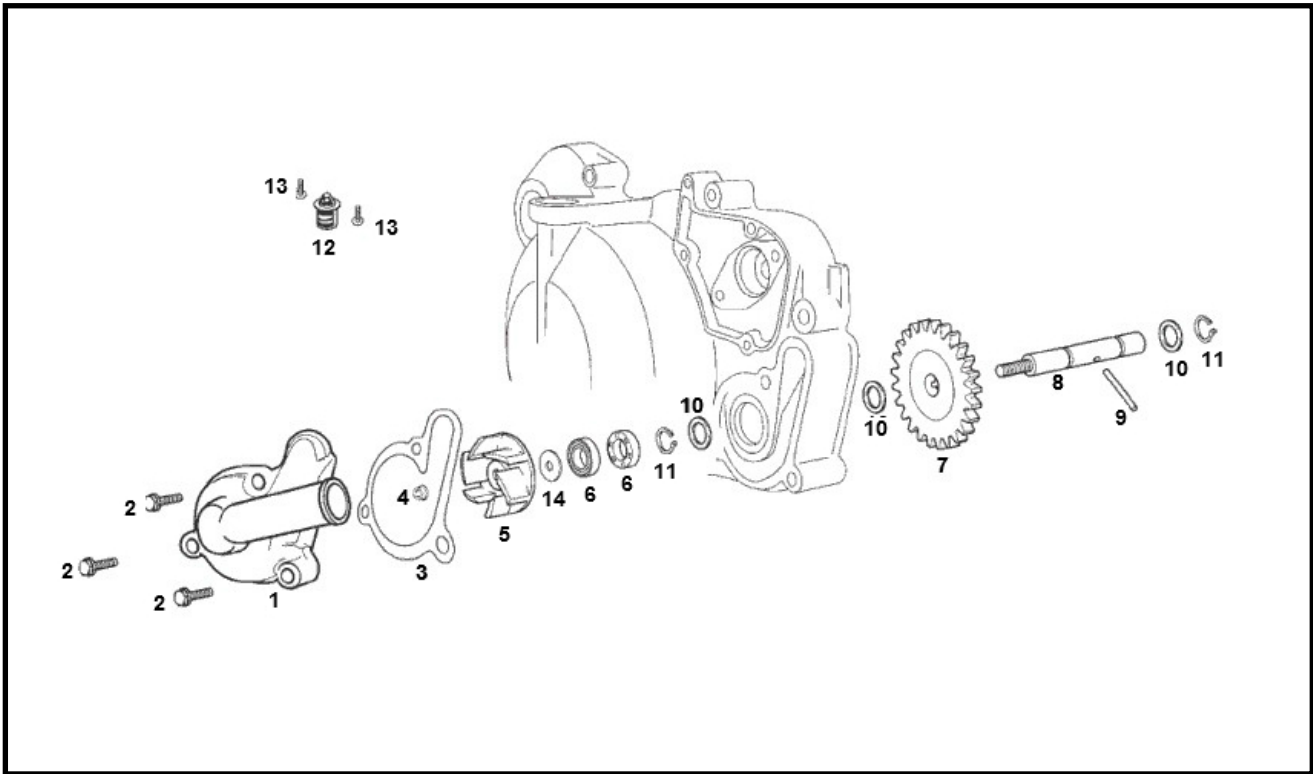

Marke MOTOR
 Modell DERBI
 Ausführung 6V NEW TYPE
 g

Zeichnung WATERPOMP (7000)

Verzeichnis	Artikelnummer	Beschreibung
01	CM150802	DERBI WASSERPUMPENDECKEL
02	00G03900821	DERBI SCHRAUBE
03	92483	WASSERPUMPEDICHTUNG DERBI SENDA-R >06 (1)
03	92128	REPARATURSATZ WASSERPUMPE DERBI SENDA-R >"05 RMS
04	847067	DERBI MUTTER
05	92128	REPARATURSATZ WASSERPUMPE DERBI SENDA-R >"05 RMS
06	92128	REPARATURSATZ WASSERPUMPE DERBI SENDA-R >"05 RMS
07	847080	DERBI WASSERPUMPENANTRIEBSRAD
07	92128	REPARATURSATZ WASSERPUMPE DERBI SENDA-R >"05 RMS
08	92128	REPARATURSATZ WASSERPUMPE DERBI SENDA-R >"05 RMS
09	847184	DERBI SCHRAUBE
09	92128	REPARATURSATZ WASSERPUMPE DERBI SENDA-R >"05 RMS
10	847183	DERBI U-SCHEIBE
11	10397	SEGERING AUSSEN 8mm 10st
12	87793	THERMOSTAT DERBI SENDA (70)
13	847176	DERBI SCHRAUBE 1st
14	00D02600631	DERBI WASHER