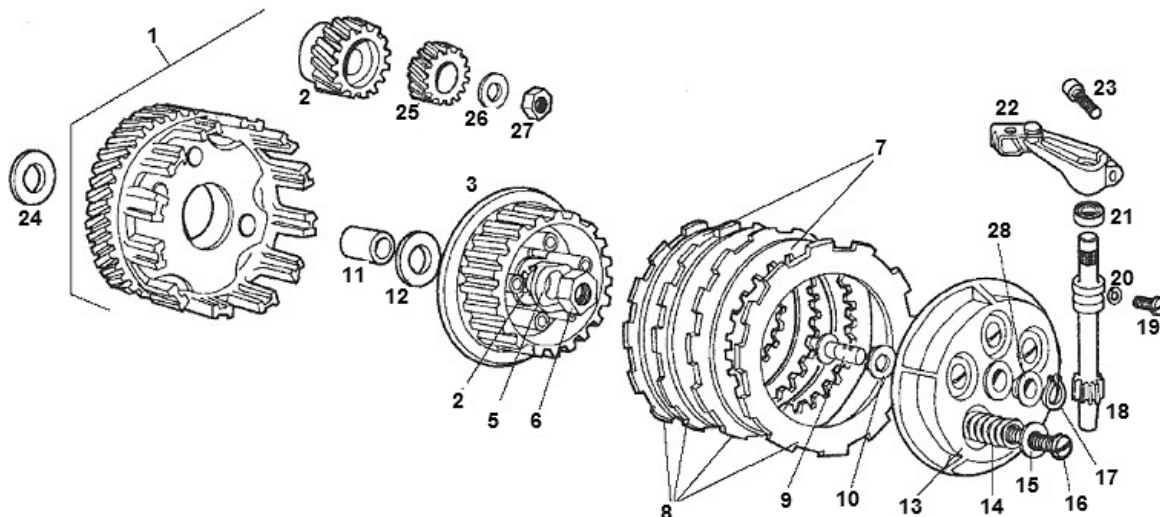

Marke MOTOR
 Modell DERBI
 Ausführung 6V OLD TYPE
 g

Zeichnung KOPPELING (7002)

Verzeichnis	Artikelnummer	Beschreibung
01	00H03603521	verfallen DERBI KUPPLUNGSGLOCKE
02	00H02601381	DERBI ZAHNRAD
03	847045	KUPPLUNGSPLATTE DERBI SENDA-R (DERBI MOTOR) ORG
04	847224	DERBI U-SCHEIBE
05	847220	KUPPLUNGS SICHERUNGSBLECH DERBI SENDA-R (1)
06	00000326260	DERBI MUTTER KUPL . SENDA OT/NT 12x1.25 SW19x7
07	21368	KUPPLUNGS REIBSCHEIBE STAHL DERBI (DERBI) ORG
07	92219	KUPPLUNGS REIBSCHEIBE STAHL DERBI (DERBI) SP
08	88045	KUPPLUNGS REIBSCHEIBE KIT DERBI SENDA-R SP
08	9923190	KUPPLUNGS REIBSCHEIBE KIT DERBI SENDA KEVLAR
09	00H02600271	verfallen DERBI KUPPLUNGSFEDER BOLZEN
10	847222	DERBI NADELLAGER
11	B013958	nicht im Programm
12	00D02600552	DERBI SCHEIBE
13	00H02600181	DERBI KUPPLUNGSDECKEL
14	85163	KUPPLUNGS FEDER SATZ DERBI SENDA/GPR RACE
15	00D02600631	DERBI WASHER
16	10393	BLECHSCHRAUBE M5x35 KREUZ SCHWARZ 10st
17	00000047110	DERBI SICHERUNGSRING D10
18	00H02610311	DERBI KUPPLUNGSACHSE
19	00H02600342	DERBI WELLENSICHERUNGSBOLZEN
20	00H03800441	DERBI UNTERLEGSCHIEBE
21	847075	WELLENDICHRING 11.6x20.1x4.9 DERBI
22	00H02600322	nicht im Programm
23	00052062011	DERBI INBUS BOLZEN 6M 100x20 DIN 7380
24	00002026020	DERBI SCHEIBE
25	00H03800181	DERBI ZAHNRAD
26	00H02600651	DERBI SCHEIBE
27	00H02600401	DERBI MUTTER KURBEW. RITZEL SENDA OT 10x1.0 SW15x8

Verzeichnis	Artikelnummer	Beschreibung
28	847224	DERBI U-SCHEIBE