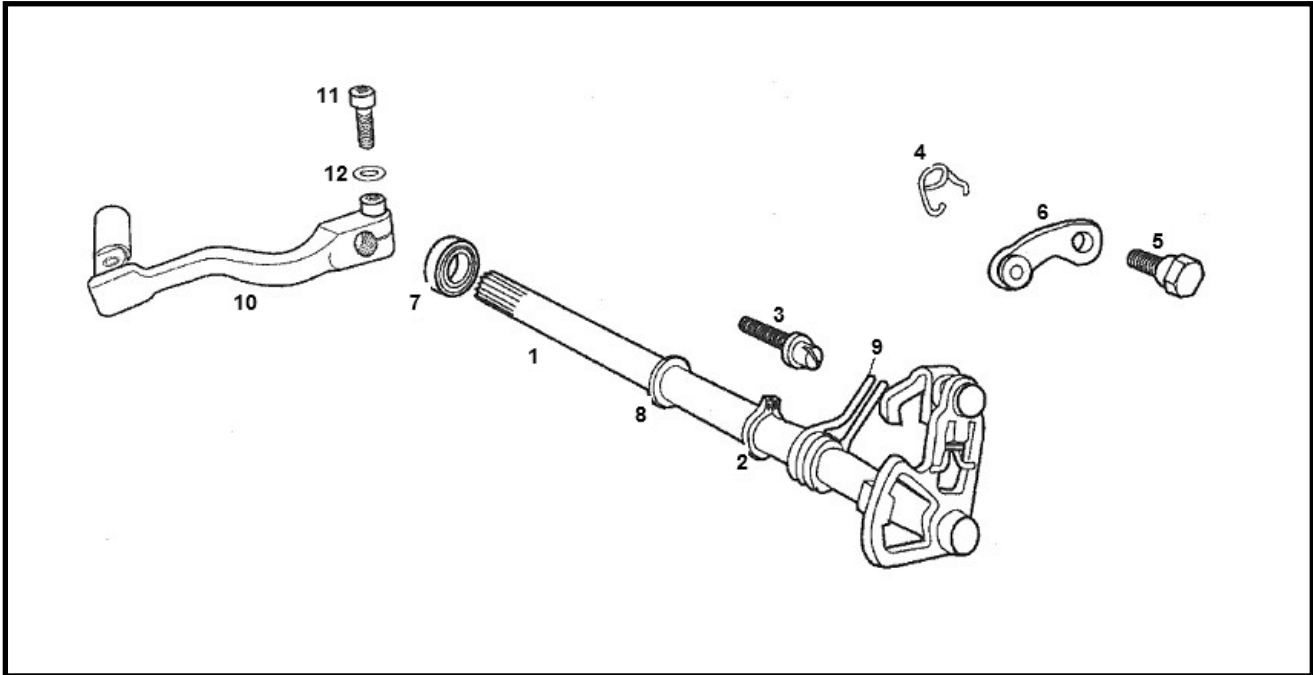

Marke MOTOR
 Modell DERBI
 Ausführung 6V OLD TYPE
 g

Zeichnung SCHAKELAS (7003)

Verzeichnis	Artikelnummer	Beschreibung
01	88104	SCHALTWELLE DERBI SENDA-R SP
02	00047031100	DERBI FEDER 14-16 mm
03	202963	PIAGGIO/DERBI SCHALTFEDERSTIFT
04	21371	SCHALTFEDER DERBI SENDA-R (DERBI MOTOR) ORG
05	847070	DERBI SCHRAUBE
06	847068	DERBI SCHALTHEBEL
07	10021	WELLENDICHTRING 12 x 20 x 5 DF ML
08	00002028770	DISTANCE PLATTE FUR DERBI SENDA-R KICKSTARTER AXE
09	847236	SCHALTWELLE DERBI SENDA-R ORG
10	85553	SCHALTHEBEL DERBI SENDA KLAPPBAR SCHWARZ
10	85811	SCHALTHEBEL DERBI SENDA KLAPPBAR CHROM
10	87810	SCHALTHEBEL DERBI SENDA LIGHT SCHWARZ
10	87814	SCHALTHEBEL DERBI SENDA LIGHT CARBON
11	10290	INBUS-SCHRAUBE M6x 25 ZINK 10st
12	10314	UNTERLEGSCHIEBE M 6 ZINK 100st