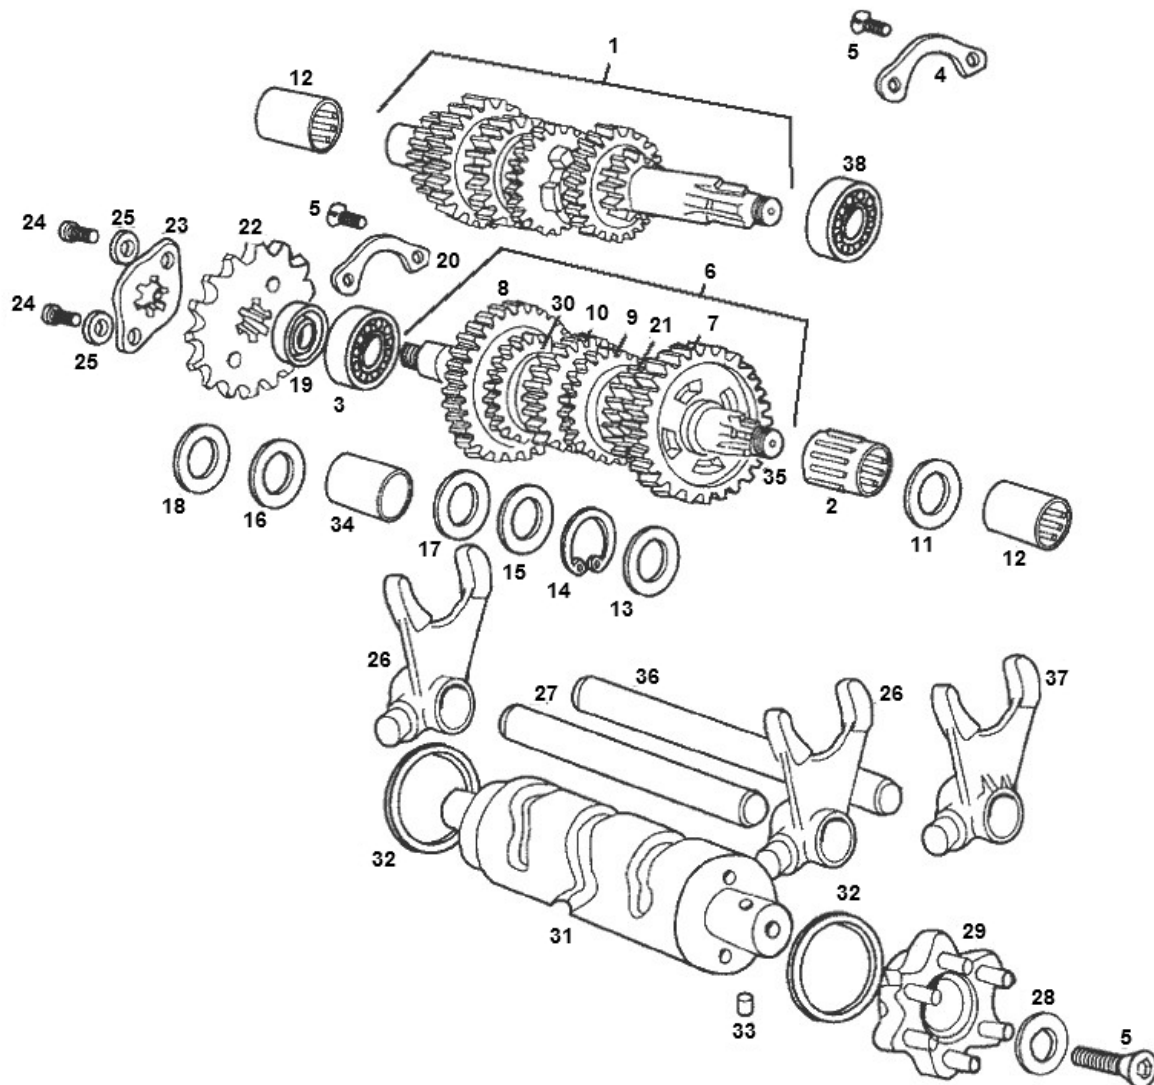

Marke MOTOR
 Modell DERBI
 Ausführung 6V OLD TYPE
 9

MOKiX

Zeichnung VERSNELLING (7004)

Verzeichnis	Artikelnummer	Beschreibung
01	847027	DERBI ANTRIEBSWELLE
02	847544	DERBI NADELLAGER 14x17x7.8
03	4226	LAGER SKF 6203 17-40-12 (1)
04	00H02800901	verfallen DERBI KUGELLAGER PRIMAERWELLE
05	00000013510	DERBI SCHRAUBE 1St
06	00H02807131	nicht im Programm
07	00H02820211	DERBI SEKUNDAERZAHNRAD
08	847157	DERBI ZAHNRAD
09	00H02810231	verfallen DERBI SEKUNDAER ZAHNRAD
10	847156	DERBI ZAHNRAD 2er GAND
11	00H02800181	DERBI SCHEIBE
12	847211	NADELLAGER GETRIEBE WELLE DERBI SENDA-R 14.5x20x12
13	847500	nicht im Programm
14	847542	DERBI SICHERUNGSRING
15	00H02800561	DERBI SCHEIBE

Verzeichnis	Artikelnummer	Beschreibung
16	847541	DERBI U-SCHEIBE
17	847546	DERBI SCHEIBE
18	847545	DERBI SCHEIBE
19	10067	WELLENDICHTRING 17 x 35 x 7 DG ARTEIN
20	00002028900	DERBI SICHERUNG
21	847154	DERBI ZAHNRAD
22	3692	RITZEL DERBI SENDA-R alt model bis '99 13 zähne
22	5521	RITZEL DERBI SENDA-R alt model bis '99 12 zähne
23	6323	SICHERUNGSBLECH HONDA MT50 28mm / DERBI SENDA
23	92343	SICHERUNGSBLECH DERBI SENDA-R M5 (NOCKEN BOLZEN)
24	00000004510	nicht im Programm
25	87263	UNTERLEGSCHEIBE M 5 ZINK 100st
26	00H02820651	DERBI SCHALTGABEL
27	00H02800881	DERBI SEKUNDAER GETRIEBEWELLE
28	00H02800801	DERBI SCHEIBE
29	00H02810631	DERBI BODY GETRIEBEWELLE
30	847158	DERBI ZAHNRAD
31	00H02802861	DERBI NOCKENANTRIEB
32	00D04000291	DERBI SCHEIBE
33	00000066060	DERBI STIFT 4x6 SCHALTKULISSE
34	00H02800241	DERBI DISTANZBUCHSE
35	847159	PIAGGIO SECONDARY GEAR BOX SHAFT
36	00H02800891	DERBI PRIMAERGETRIEBEWELLE
37	00H02820661	DERBI SCHALTGABEL
38	4228	LAGER SKF 6203 C3 17-40-12 (1)