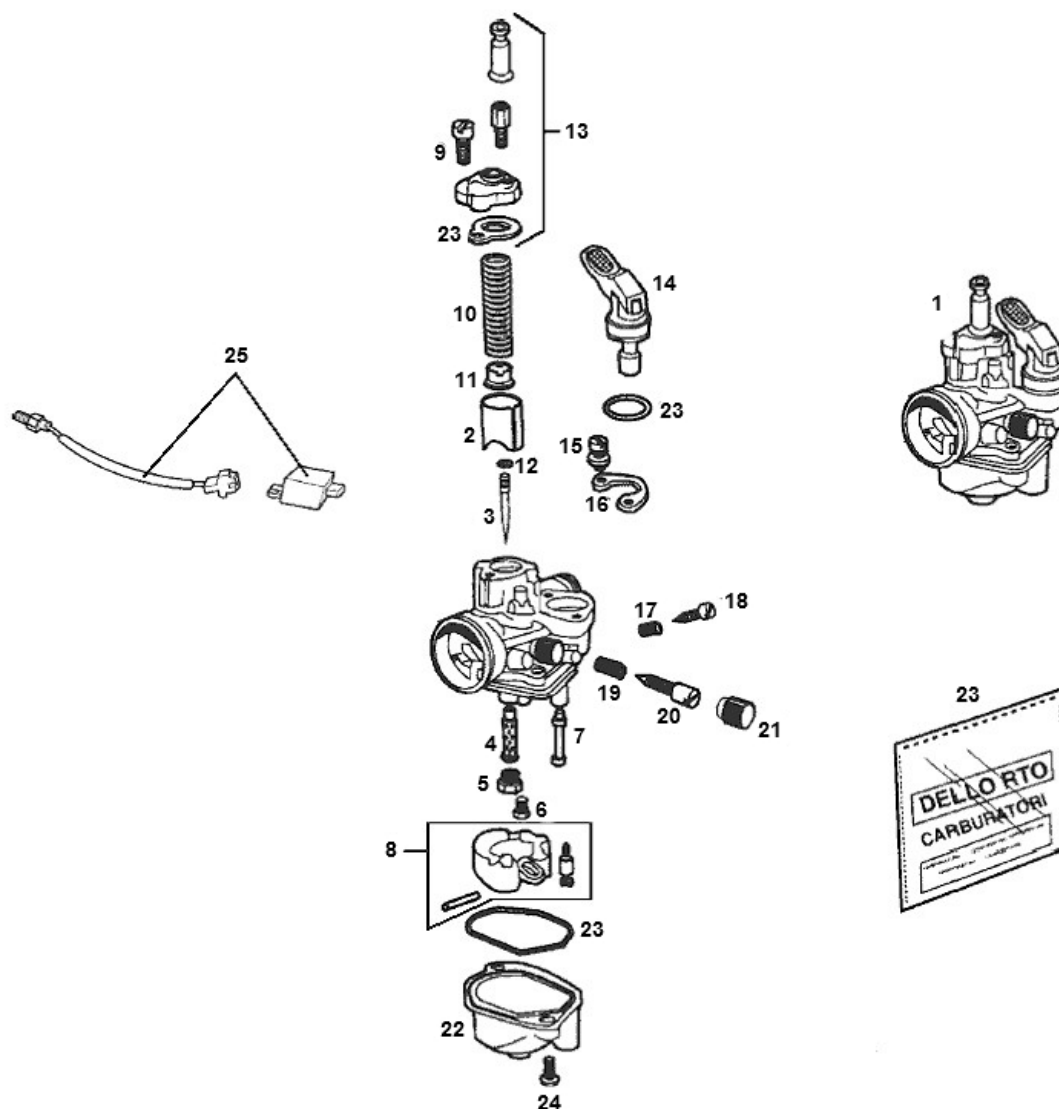

Marke MOTOR  
 Modell DERBI  
 Ausführung 6V OLD TYPE  
 g

**MOKiX**

Zeichnung CARBURATEUR (7007)

Verzeichnis	Artikelnummer	Beschreibung
01	87620	VERGASER DERBI SENDA-R PHBG 19mm SP
02	9475.40	GASSCHIEBER PHBG 19,5 DELLORTO SCOOTER (1)
03	13680.08	DÜSENNADEL DELLORTO AM6 PHBN 12 (1)
04	14410.28	DÜSENSTOCK DELLORTO 'PHBN 12 (1)
06	9838/36	DÜSE DELLORTO KLEIN 5mm 36
08	53053.78	SCHWIMMER+NADEL.+STIFT DELL'PHBN 12 (1)
09	7526.36	VERGASERDECKELSCHRAUBE DELLORTO SCOOTER (1)
10	15020.61	GASSCHIEBERFEDER DELLORTO PHBN 12 (1)
11	13687.21	FEDERTELLER DELLORTO SCOOTER (1)
12	13681.21	DÜSENNADELCLIP DELLORTO SCOOTER (1)
13	14166.53	VERGASERDECKEL KOMPLETT DELLORTO PHBN 12 (1)
14	53005.78	CHOKE KOMPLETT DELL'PHBN 12 (1)
16	13693.21	STARTERMONTAGE PLATTE DELL SCOOTER IMI (1)
17	1411.61	LUFTSTELLFEDER DELLORTO SCOOTER (1)
18	14055.37	LUFTSTELLSCHRAUBE DELLORTO SCOOTER (1)

<b>Verzeichnis</b>	<b>Artikelnummer</b>	<b>Beschreibung</b>
19	9336.61	LUFTSTELLFEDER PHBG 19,5 DELLORTO (1)
20	9517.37	LUFTSTELLSCHRAUBE DELLORTO SCOOTER (1)
21	12144.31	vervallen STATIONAIRSCHROEF DOP
22	15769.96	SCHWIMMERKAMMER DELL'PHBN 12 (1)
23	52620.77	DICHTUNGSSATZ PHBN DELLORTO SCOOTER (1)
24	13709.36	SCHWIMMERKAMMERSCHRAUBE DELLORTO SCOOTER (1)