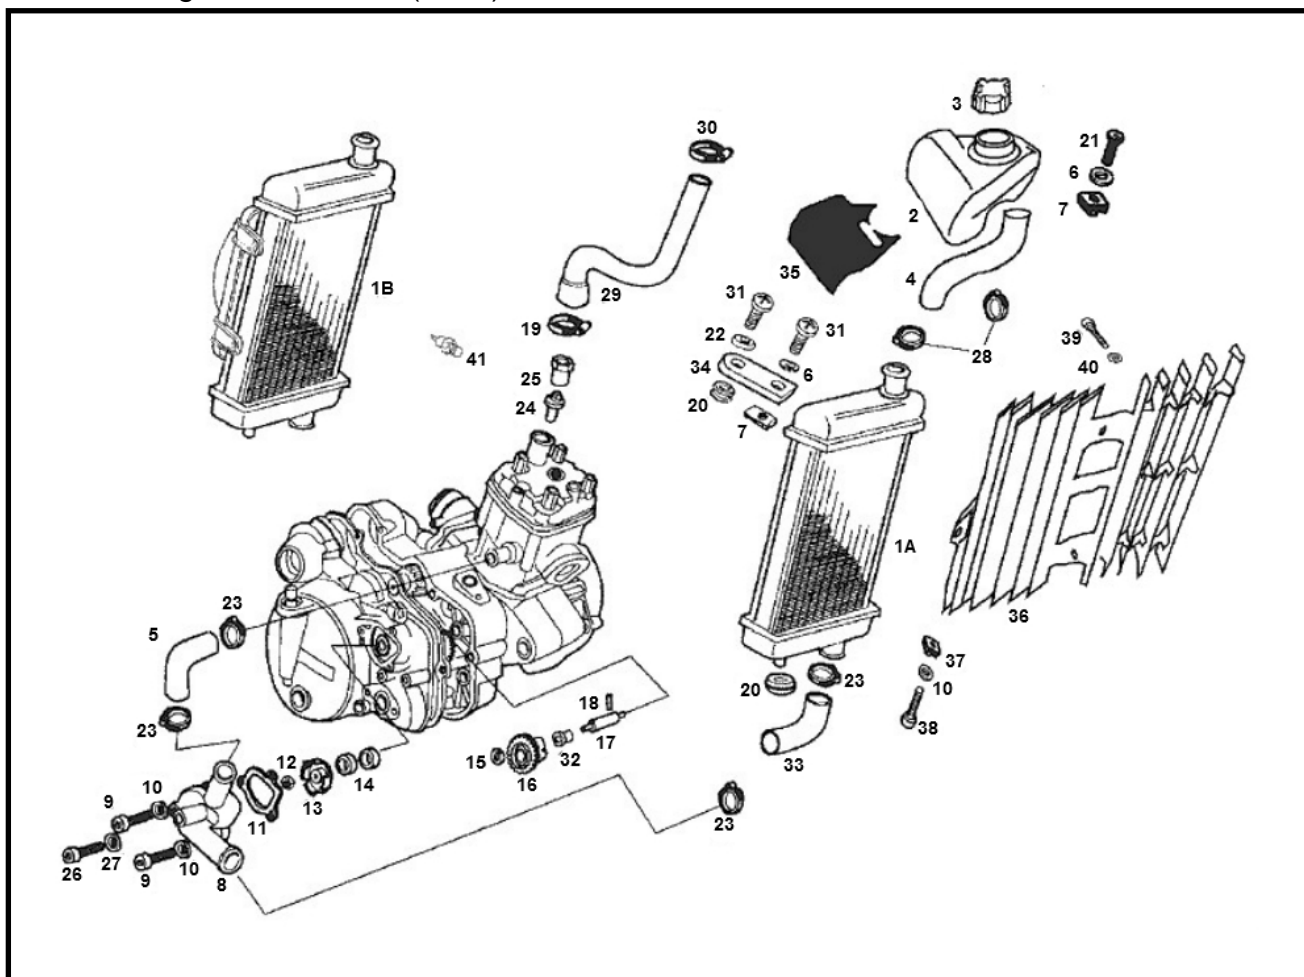

Marke MOTOR
 Modell DERBI
 Ausführung 6V OLD TYPE
 g

MOKiX

Zeichnung RADIATEUR (7010)

Verzeichnis	Artikelnummer	Beschreibung
01	90811	KÜHLER DERBI SENDA-R SUPERTEC
02	00H03802501	DERBI KÜHLWASSERAUSGLEICHSBEHÄLTER
03	00H03802471	DERBI KÜHLWASSERTANK DECKEL
04	00G03800601	DERBI SCHLAUCH
05	00H03801041	DERBI SCHLAUCH
06	00D01200171	DERBI UNTERLEGSSCHEIBE
07	89888	BLECHMUTTER SATZ M6 METRISCH 10 stück
08	00H03800134	verfallen DERBI WASSERPUMPENDECKEL
09	00002052051	DERBI TOR 5M 80x20 D912 8.8 ZN.B
10	00000031050	DERBI U-SCHEIBE D5
11	00H03800141	DERBI DICHTUNG WASSERPUMP <"06 ORG
12	87327	REPARATURSATZ WASSERPUMPE DERBI SENDA-R <"05
13	87327	REPARATURSATZ WASSERPUMPE DERBI SENDA-R <"05
14	87327	REPARATURSATZ WASSERPUMPE DERBI SENDA-R <"05
15	847224	DERBI U-SCHEIBE
16	00H03800381	DERBI ÖLPUMPENZAHNRAD
17	87327	REPARATURSATZ WASSERPUMPE DERBI SENDA-R <"05
18	87327	REPARATURSATZ WASSERPUMPE DERBI SENDA-R <"05
19	00H03800451	DERBI SCHELLE
20	00008915020	DERBI SCHUTZHUELLE 1st
21	10253	SCHRAUBE M 6x 16 ZINK 8.8 10st
22	00D01500552	DERBI AUSPUFFKAPPE SENDA-R
23	10326	SCHLAUCHSCHELLE 12mm 26x38mm pro stück
24	87793	THERMOSTAT DERBI SENDA (70)

Verzeichnis	Artikelnummer	Beschreibung
25	00H03810421	verfallen DERBI MUTTER
26	00002051251	DERBI TOR 5M 80x12 D912 8.8 ZN.B
27	00H03800441	DERBI UNTERLEGSCHLEIBE
28	87655	SCHLAUCHSCHELLE-9 INOX 25x40 pro stuck
29	00H03804021	DERBI ZYLINDERKOPFSCHLAUCH
30	00008204500	DERBI SICHERUNGSRING
31	10200	BLECHSCHRAUBE M6x12 KREUZ SCHWARZ 10st
32	00H03800231	DERBI WELLENBUCHSE 74cc
33	00H03802031	DERBI WASSERPUMPEN SCHLAUCH
34	00G02200692	DERBI KÜHLERHALTER OBEN
35	00H03801711	DERBI AUFKLEBER
36	866961	DERBI KUEHLER HALTER
37	89888	BLECHMUTTER SATZ M6 METRISCH 10 stuck
38	00012151500	DERBI SCHRAUBE 6M 100x1
39	10385	BLECHSCHRAUBEN SATZ 5.5x12mm SCHWARZ 10st
40	00D02600631	DERBI WASHER
41	00G03800741	DERBI THERMOSCHALTER