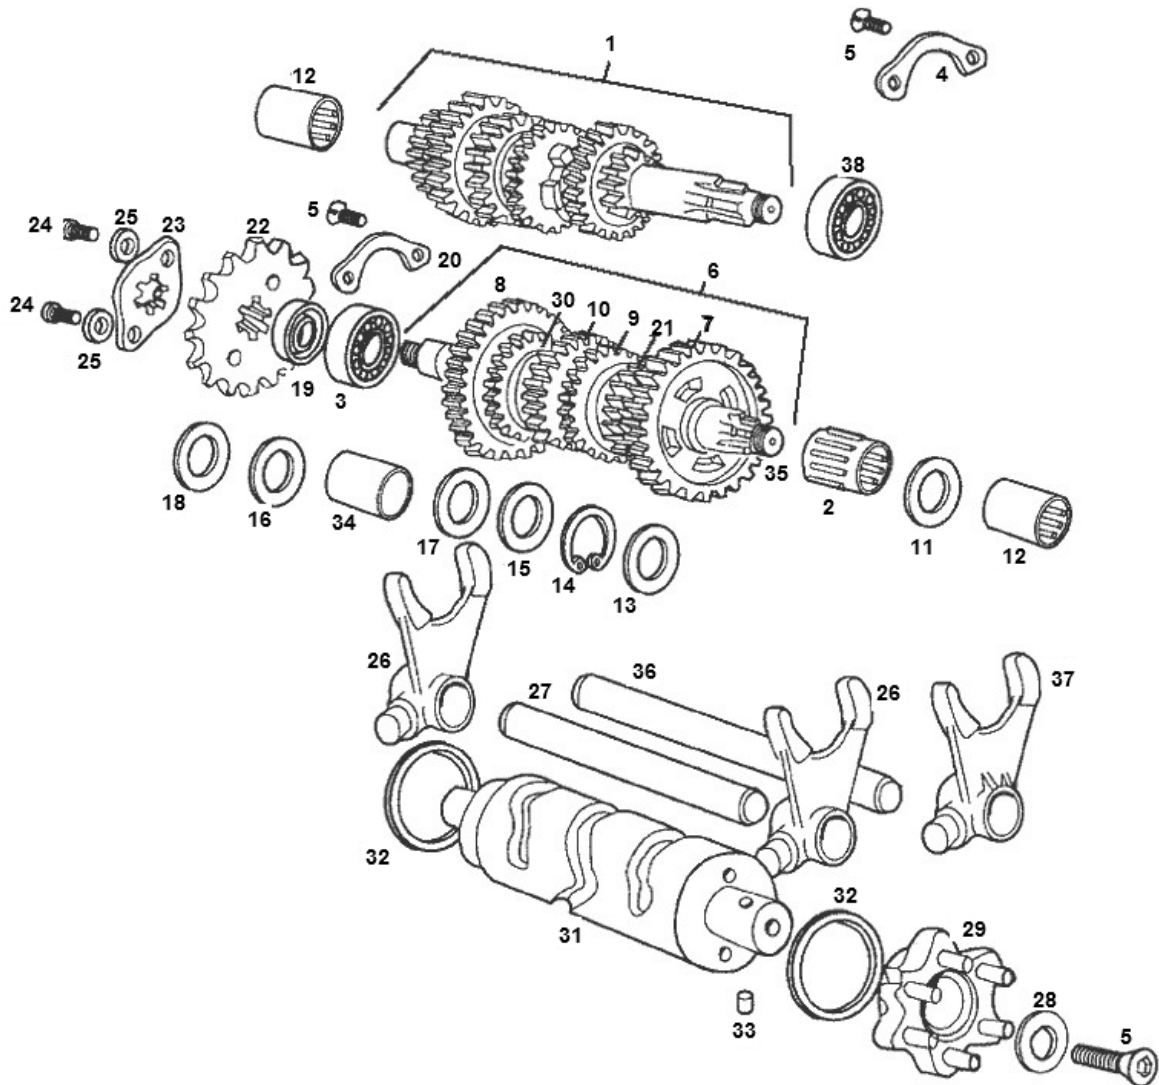

Marke MOTOR
 Modell DERBI
 Ausführung 6V NEW TYPE
 9

MOKiX

Zeichnung VERSNELLING (7112)

Verzeichnis	Artikelnummer	Beschreibung
01	847027	DERBI ANTRIEBSWELLE
02	847544	DERBI NADELLAGER 14x17x7.8
03	4226	LAGER SKF 6203 17-40-12 (1)
04	00H02800901	vervallen DERBI KUGELLAGER PRIMAERWELLE
05	00000013510	DERBI SCHRAUBE 1St
07	00H02820211	DERBI SEKUNDAERZAHNRAD
08	847157	DERBI ZAHNRAD
09	00H02810231	vervallen DERBI SEKUNDAER ZAHNRAD
10	847156	DERBI ZAHNRAD 2er GAND
11	00H02800181	DERBI SCHEIBE
12	847211	NADELLAGER GETRIEBE WELLE DERBI SENDA-R 14.5x20x12
13	847500	nicht im Programm
14	847542	DERBI SICHERUNGSRING
15	00H02800561	DERBI SCHEIBE
16	847541	DERBI U-SCHEIBE

Verzeichn iss	Artikelnummer	Beschreibung
17	847546	DERBI SCHEIBE
18	847545	DERBI SCHEIBE
19	10067	WELLENDICHTRING 17 x 35 x 7 DG ARTEIN
20	00002028900	DERBI SICHERUNG
21	847154	DERBI ZAHNRAD
22	3692	RITZEL DERBI SENDA-R alt model bis '99 13 zähne
23	6323	SICHERUNGSBLECH HONDA MT50 28mm / DERBI SENDA
23	92343	SICHERUNGSBLECH DERBI SENDA-R M5 (NOCKEN BOLZEN)
24	00000004510	nicht im Programm
25	87263	UNTERLEGSCHIEBE M 5 ZINK 100st
26	00H02820651	DERBI SCHALTGABEL
27	00H02800881	DERBI SEKUNDAER GETRIEBEWELLE
28	00H02800801	DERBI SCHEIBE
29	00H02810631	DERBI BODY GETRIEBEWELLE
30	847158	DERBI ZAHNRAD
31	00H02802861	DERBI NOCKENANTRIEB
32	00D04000291	DERBI SCHEIBE
33	00000066060	DERBI STIFT 4x6 SCHALTKULISSE
34	00H02800241	DERBI DISTANZBUCHSE
35	847159	PIAGGIO SECONDARY GEAR BOX SHAFT
36	00H02800891	DERBI PRIMAERGETRIEBEWELLE
37	00H02820661	DERBI SCHALTGABEL
38	4228	LAGER SKF 6203 C3 17-40-12 (1)