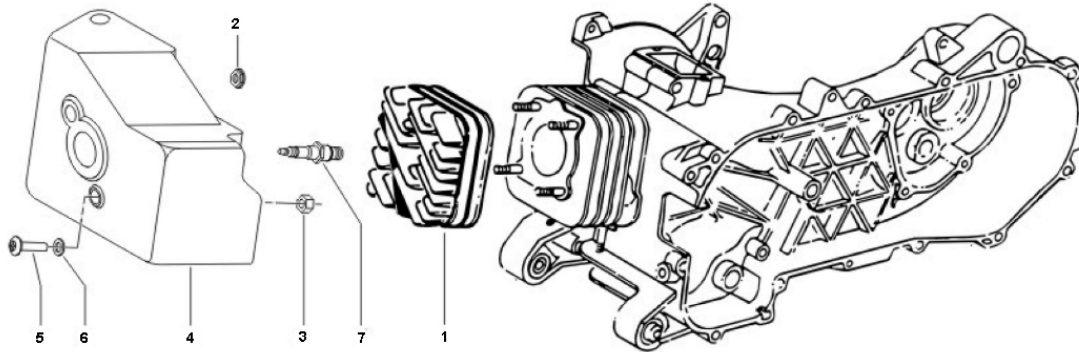

Marke MOTOR
 Modell PIAGGIO
 Ausführung PRIMAVERA 2T
 g

Zeichnung 03.KOELKAP (20047)

Verzeichnis	Artikelnummer	Beschreibung
01	9805	ZYLINDERKOPF PIAGGIO TYPHOON/ZIP 40mm RMS
02	10191	FLANSCHMUTTER M6 10 stück
03	10305	MUTTER M 6 ZINK KL.8 100st
04	21201	ABDECKUNG ZYLINDERKOPF PIAGGIO NM SCHWARZ ORG
05	008375	nicht im Programm
06	078307	nicht im Programm
07	3318	ZÜNDKERZE NGK B 9ES (1)