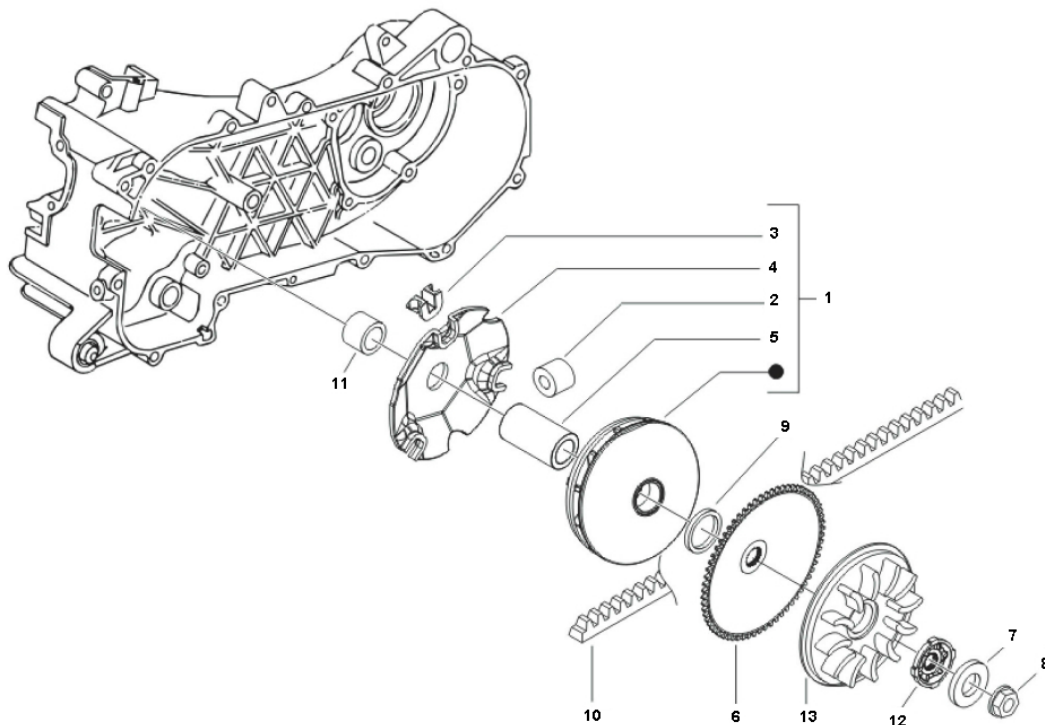

Marke MOTOR  
 Modell PIAGGIO  
 Ausführung PRIMAVERA 2T  
 g

Zeichnung 05.VARIO (20050)

Verzeichnis	Artikelnummer	Beschreibung
01	CM110301	PIAGGIO C13-C14-C25-C16 KUPPLUNG
02	100450750	VARIO ROLLEN (6) 19x15.5 MKX 7.5gr
03	88188	VARIATOR-GLEITSTÜCKE PIAGGIO 3st
04	480227	verfallen PIAGGIO WINKELSCHEIBE
05	480230	PIAGGIO AV 20x16-49 KUPPLUNGSBUCHSE
06	479561	PIAGGIO C13-C18 STARTERKRANZ
07	265300	PIAGGIO SCHEIBE 23 x 15 x 0.5
08	89872	POLRADMUTTER PIAGGIO/PEUGEOT/SYM 4T 10x1.25 (1)
09	CM100609	nicht im Programm
10	436864	nicht im Programm
11	479495	PIAGGIO SCHEIBE 26x15-5.5
12	20898	KICKSTARTER-KLAUE PIAGGIO SCOOTER NT
13	85599	VARIO/LÜFTERSCHEIBE PIAGGIO >99 NT PVC ST