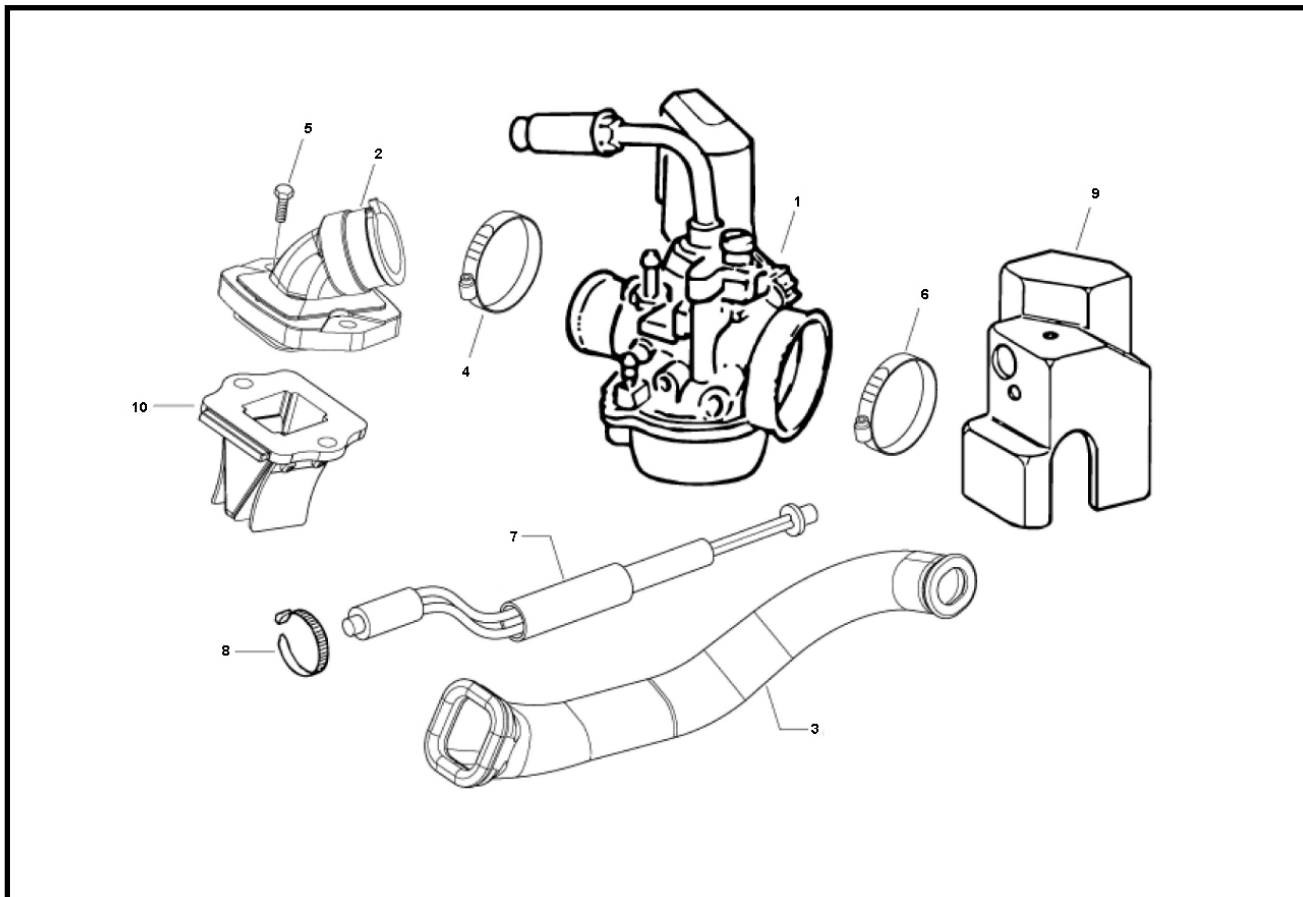

Marke MOTOR
 Modell PIAGGIO
 Ausführung PRIMAVERA 2T
 g

MOKiX

Zeichnung 08.CARBURATEUR (20052)

Verzeichnis	Artikelnummer	Beschreibung
01	1A001894	nicht im Programm
02	830939	nicht im Programm
03	21192	HEIZUNGSSCHLAUCH VERGASER DELLORTO/WEBER ORG
04	88223	SCHLAUCHSCHELLE-9 INOX 10x24 pro stuck
05	830487	DERBI BOLZEN
06	87654	SCHLAUCHSCHELLE-9 INOX 16x25 (1)
07	82961R	nicht im Programm
08	145298	PIAGGIO TIE-RIPS
09	21191	HEIZUNGSGUMMI VERGASER DELLORTO/WEBER
10	4291	MEMBRANE PIAGGIO RUNNER/NRG 4-LAMELLEN RMS