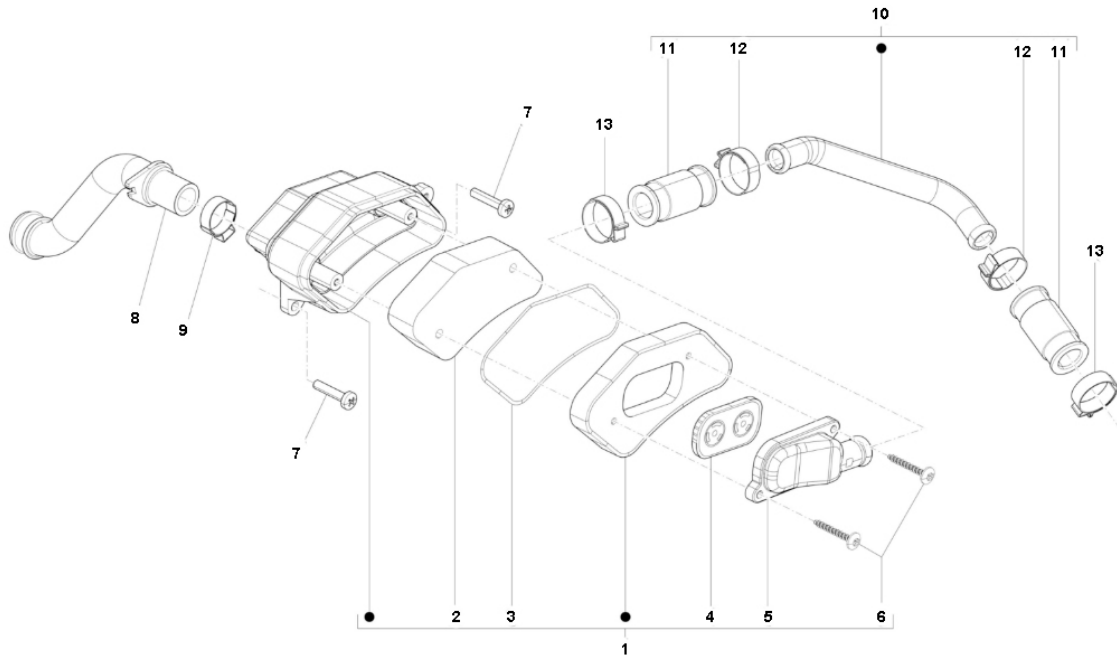

Marke MOTOR  
 Modell PIAGGIO  
 Ausführung PRIMAVERA 2T  
 g  
 Zeichnung 09.SLS (20053)

Verzeichnis	Artikelnummer	Beschreibung
01	8318594	nicht im Programm
02	486942	nicht im Programm
03	486943	PIAGGIO LUFTFILTERDICHTUNG
04	82758R	PIAGGIO MEMBRAN LUFTFILTER
05	827209	PIAGGIO C25 MEMBRAN-LUFTFILTERKASTEN
06	259349	zie 89882
07	015597	PIAGGIO KREUZKOPFSCHRAUBE M5 x 25
08	827208	PIAGGIO C25-C36 LUFTFILTERSCHLAUCH
09	88368	SCHLAUCHSCHELLE-9 INOX 20x32 pro stuck
10	827441	nicht im Programm
11	827443	PIAGGIO SCHLAUCH SLS PRIMAVERA/ZIP
12	827444	PIAGGIO C25 SCHLAUCHSCHELLE
13	827444	PIAGGIO C25 SCHLAUCHSCHELLE