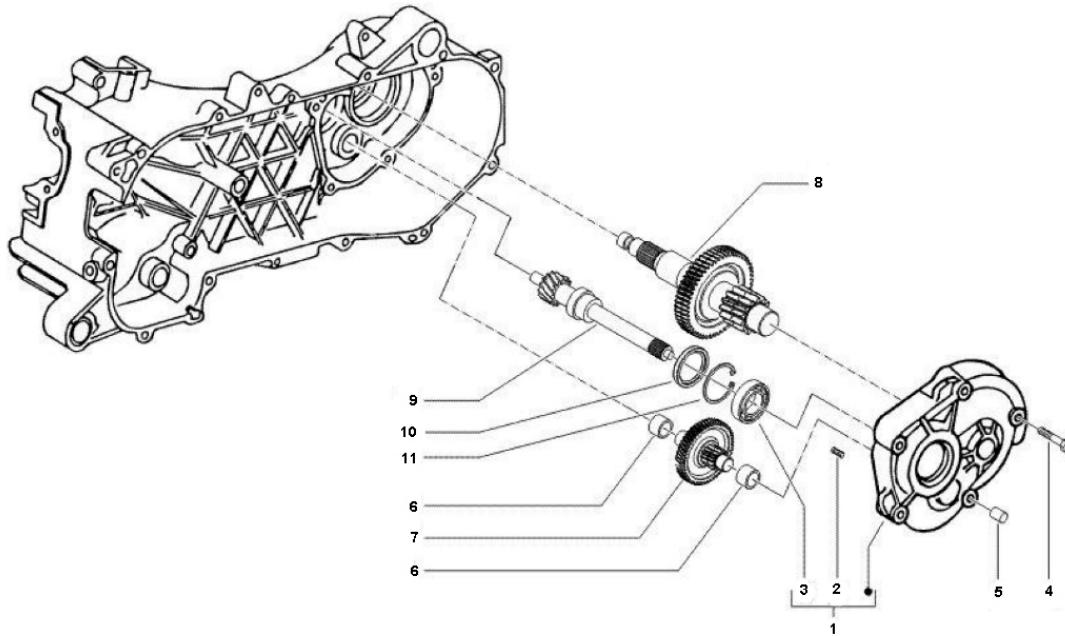

Marke MOTOR
 Modell PIAGGIO
 Ausführung PRIMAVERA 2T
 g

MOKiX

Zeichnung 10.OVERBRENGUNG (20054)

Verzeichnis	Artikelnummer	Beschreibung
01	4874805	PIAGGIO GETRIEBEBECKEL C06<->C25 3.9
02	239388	MOTOR BUCHSE 9.5 x14.4 PIAGGIO ORG
03	4228	LAGER SKF 6203 C3 17-40-12 (1)
04	89561	FLANSCH SCHRAUBEN SW10 M6x40 SILBER 10st
05	478197	PIAGGIO KLEMRING 5mm
06	288639	PIAGGIO SCHEIBE 26 x 16 x 1
07	4802185	ENDANTRIEB PIAGGIO 50cc 2T/4T 13/46 ORG
08	4874845	PIAGGIO ACHSE HINTEN
09	4795935	verfallen PIA GETR.EINGANG Z=13
10	480066	PIAGGIO ÖLDICHTRING 28x17x15
11	480953	PIAGGIO SEGERING X R3.9