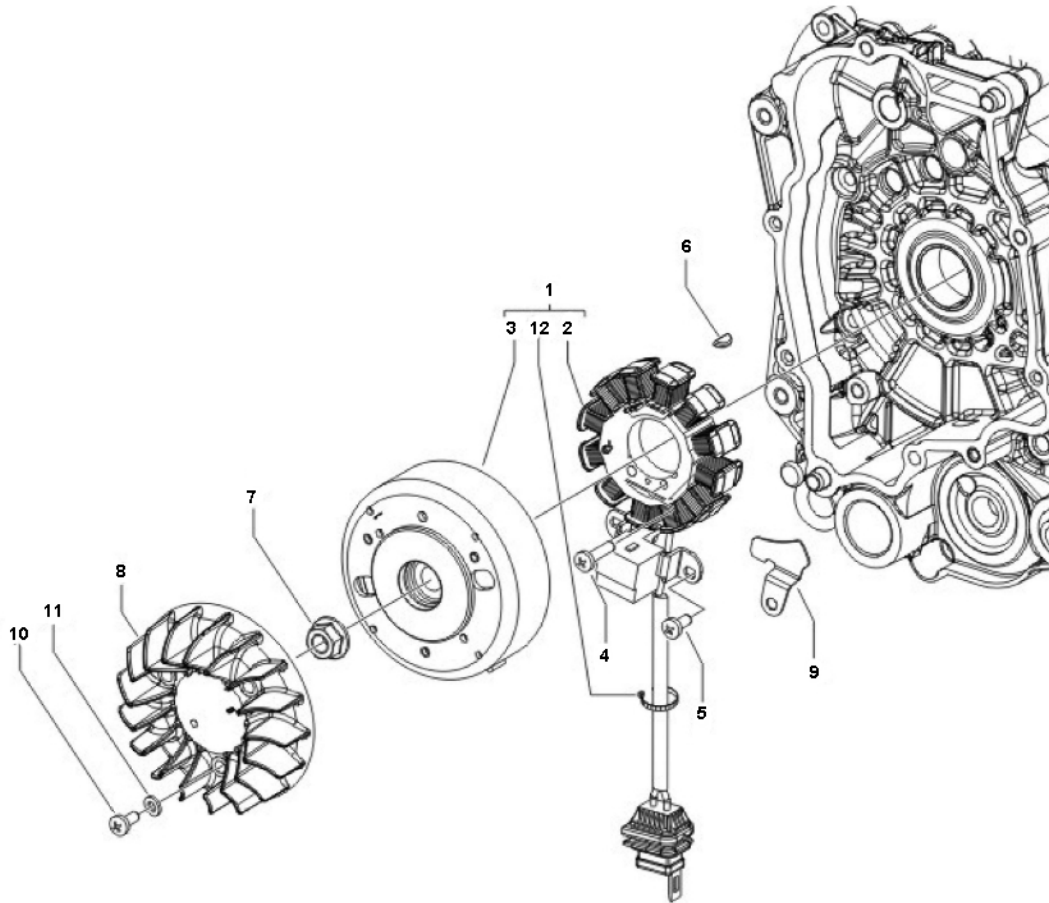

Marke MOTOR
 Modell PIAGGIO
 Ausführung PRIMAVERA 2T
 g

MOKiX

Zeichnung 11.ONTSTEKING (20055)

Verzeichnis	Artikelnummer	Beschreibung
01	58136R	nicht im Programm
02	88958	ABDECKUNG ÖLPUMPE DERBI SENDA-R NT SCHWARZ
03	584526	nicht im Programm
04	015856	PIAGGIO KREUZKOPFSCHRAUBE FÜR ÖL
05	10196	BLECHSCHRAUBE M5x16 KREUZ SCHWARZ 10st
05	015585	PIAGGIO KREUZSCHLITZSCHRAUBE M5 x 12
06	000267	PIAGGIO LICHTMASCHINEN KEIL 3x5
07	32498	MUTTER FÜR VORDERRAD CHINA FILLY M10x1.25
08	6617	LÜFTERRAD PIAGGIO SFERA SCHWARZ ORG
09	827847	PIAGGIO C25 KABELSCHUTZ
10	015585	PIAGGIO KREUZSCHLITZSCHRAUBE M5 x 12
11	006975	PIAGGIO UNTERLEGSCHIEBE M11 x6 x0.5
12	6042	KABELBINDER/TEI-RIP 300mm 4.8mm SCHWARZ 100 stück