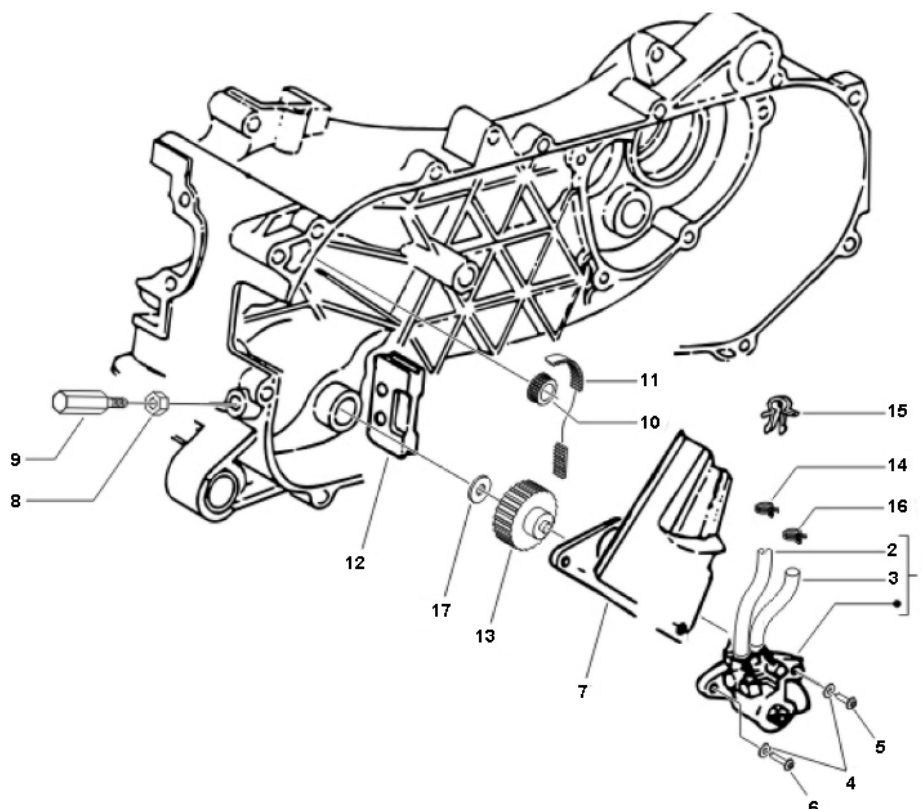

Marke MOTOR
 Modell PIAGGIO
 Ausführung PRIMAVERA 2T
 g

MOKiX

Zeichnung 12.ÖLIEPOMP (20056)

Verzeichniss	Artikelnummer	Beschreibung
01	20906	zie 92140
02	CM101604	nicht im Programm
03	CM101604	nicht im Programm
04	006975	PIAGGIO UNTERLEGSCHLEIFE M11 x6 x0.5
05	015585	PIAGGIO KREUZSCHLITZSCHRAUBE M5 x 12
06	015856	PIAGGIO KREUZKOPFSCHRAUBE FÜR ÖL
07	286163	PIAGGIO ABDECKUNG ÖLPUMPE NSL
08	020106	PIAGGIO MUTTER M 6 x 1 SW 10-5
09	146197	PIAGGIO STELLSCHRAUBE M6 x 20
10	286158	ANTRIEBSRITSEL ÖLPUMPE KURBELWELLE PIAGGIO 2T ORG
11	8552	RIEMEN FÜR ÖLPUMPE PIAGGIO SCOOTER RMS
12	287021	PIAGGIO GUMMITÜLLE
13	21202	ANTRIEBSRITSEL ÖLPUMPE PIAGGIO AC ORG
14	486149	PIAGGIO BENZIN SCHLAUCHSCHELLE
15	140435	PIAGGIO KABELKLEMME
16	231590	PIAGGIO NSP-C06-C07-C25 KABELKLEMME
17	287073	PIAGGIO ÖLDICHTRING