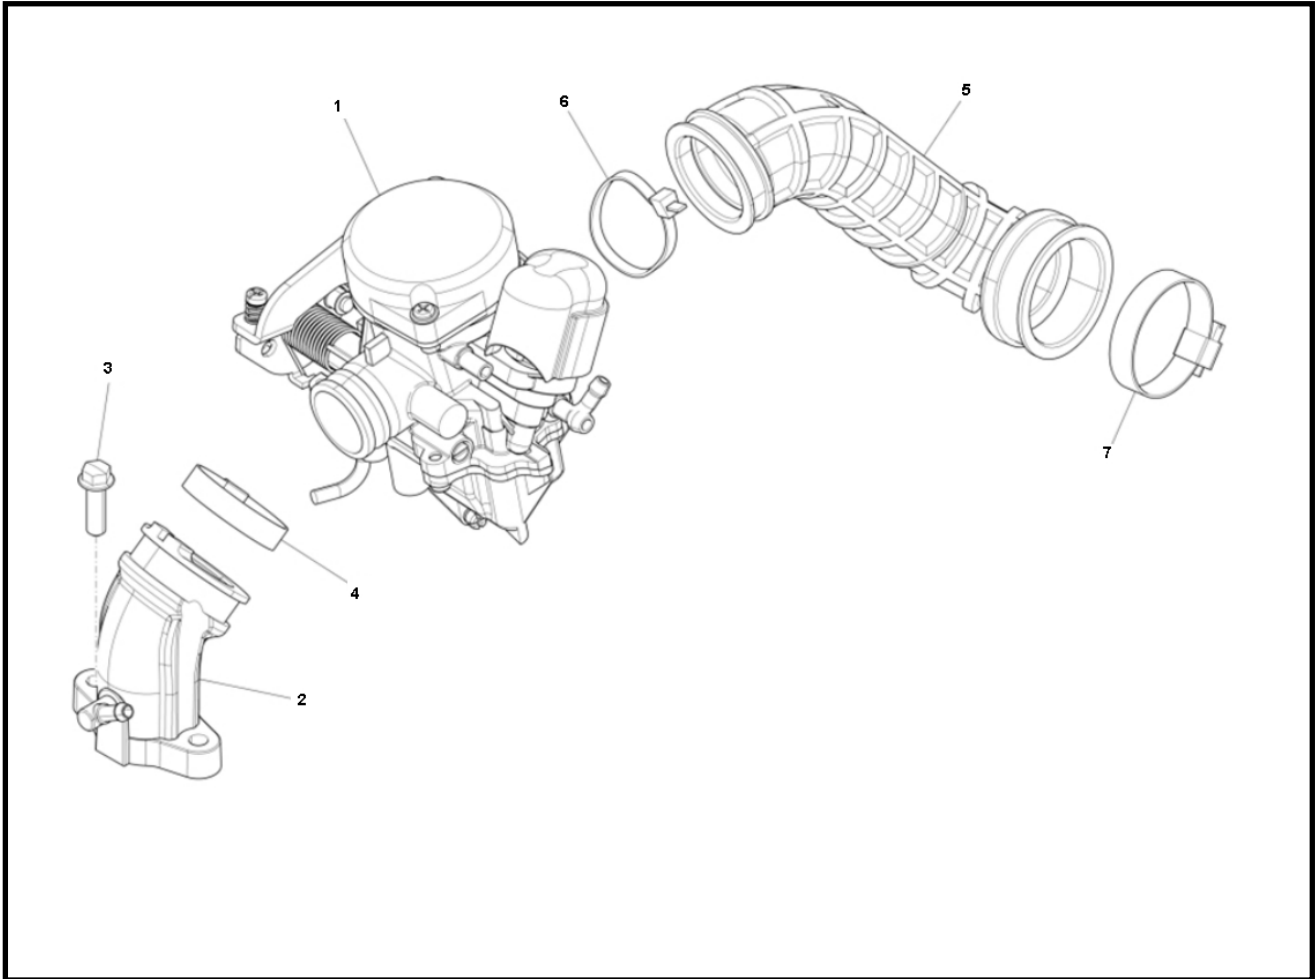

Marke MOTOR  
 Modell PIAGGIO  
 Ausführung 4T 2V 25KM/H PRIMAVERA  
 g  
 Zeichnung 01.CARBURATEUR (20057)

Verzeichnis	Artikelnummer	Beschreibung
01	CM141914	nicht im Programm
02	845946	ANSAUGSTUTZEN PIAGGIO 50cc SCOOTER 4T 2V ORG
03	89552	FLANSCH SCHRAUBEN SW10 M6x20 SILBER 10st
04	87655	SCHLAUSCHELLE-9 INOX 25x40 pro stuck
05	845489	PIA AANZUIGRUBBER FLY 50 4T 2V
06	6042	KABELBINDER/TEI-RIP 300mm 4.8mm SCHWARZ 100 stuck
07	87655	SCHLAUSCHELLE-9 INOX 25x40 pro stuck