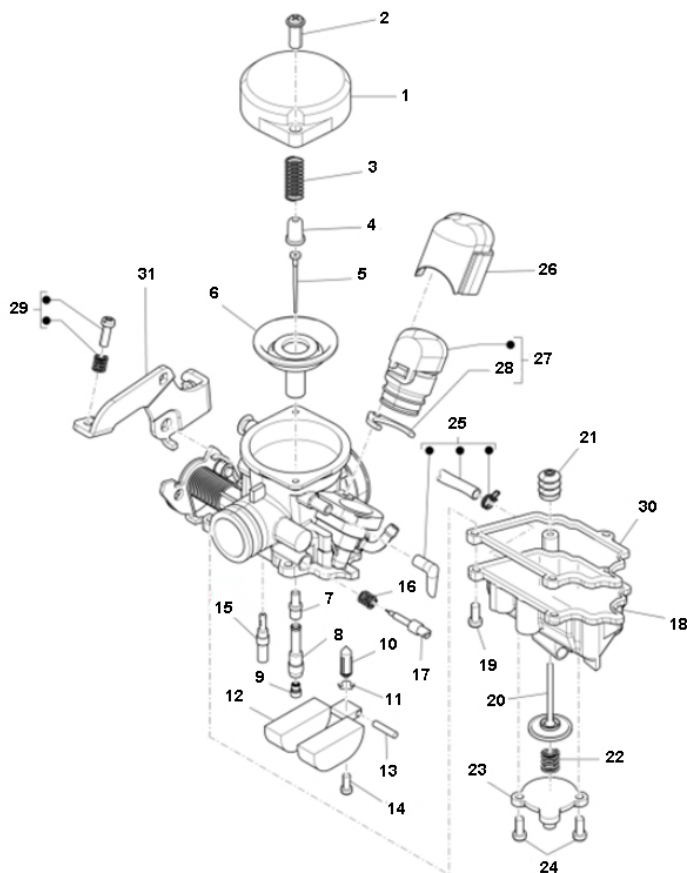

Marke MOTOR
 Modell PIAGGIO
 Ausführung 4T 2V 25KM/H PRIMAVERA
 g

Zeichnung 02.CARBURATEUR DELEN (20058)

Verzeichnis	Artikelnummer	Beschreibung
01	828824	nicht im Programm
02	841616	nicht im Programm
03	CM142402	nicht im Programm
04	828822	nicht im Programm
05	CM142705	nicht im Programm
06	CM146601	nicht im Programm
07	828825	PIAGGIO C26-C25/4T-C28 EMULSIONROHR
08	CM142203	nicht im Programm
09	CM142102	nicht im Programm
10	CM142302	PIAGGIO STANDGAS DUSE
11	CM147102	PIAGGIO SCHWIMMERNADEL
12	828832	nicht im Programm
13	828833	nicht im Programm
14	841623	nicht im Programm
15	CM147102	PIAGGIO SCHWIMMERNADEL
16	828830	nicht im Programm
17	CM151702	nicht im Programm
18	CM142805	nicht im Programm
19	841624	nicht im Programm
20	CM151801	nicht im Programm
21	828838	nicht im Programm
22	828836	nicht im Programm
23	828837	nicht im Programm
24	841627	nicht im Programm

Verzeichnis	Artikelnummer	Beschreibung
25	842521	nicht im Programm
26	828844	PIAGGIO C26/C25/4T-C28 CHOKESTAUBKAPPE
27	CM142912	nicht im Programm
28	828843	nicht im Programm
29	CM162901	nicht im Programm
30	497038	nicht im Programm
31	828839	nicht im Programm