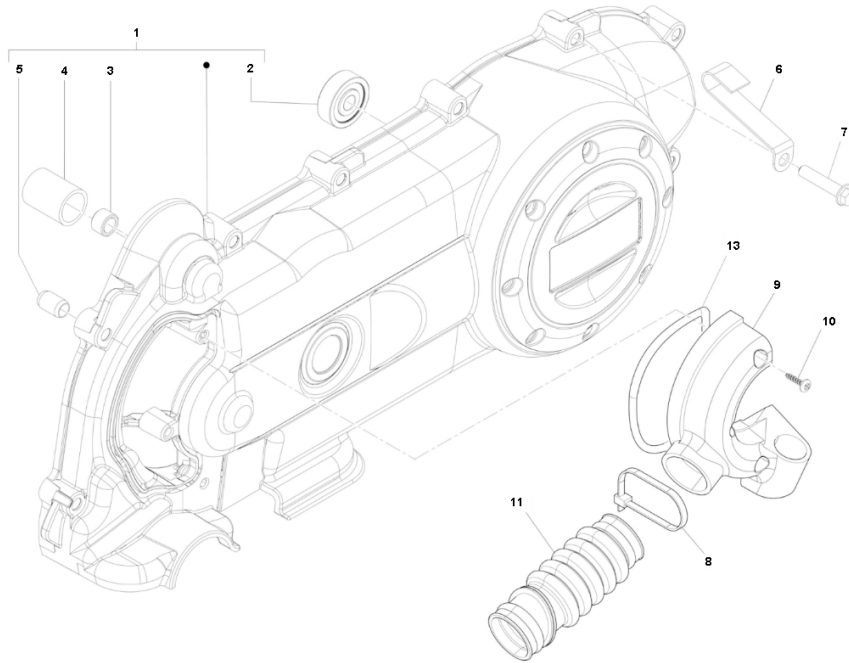

Marke MOTOR
 Modell PIAGGIO
 Ausführung 4T 2V 25KM/H PRIMAVERA
 g
 Zeichnung 04.CARTERDEKSEL (20060)

Verzeichnis	Artikelnummer	Beschreibung
01	873003	nicht im Programm
02	90440	LAGER NTN 638-2Z 9-28- 8 (1)
03	90946	BUSCHE ANLASSER FREILAUF PIAGGIO 2T/4T 12x8x8
04	90446	KICKSTARTER BUCHSE PIAGGIO 20x16x26
05	239388	MOTOR BUCHSE 9.5 x14.4 PIAGGIO ORG
06	482291	verfallen PIAGGIO KABELKLEMME
07	289731	PIAGGIO KREUZKOPFSCHRAUBE M6 x 30
08	6039	KABELBINDER/TEI-RIP 165mm SCHWARZ 100 stück
09	B018971	nicht im Programm
10	435295	PIAGGIO SCHRAUBE LUFTEINLASS C14
11	1B001009	nicht im Programm
13	89553	FLANSCH SCHRAUBEN SW10 M6x25 SILBER 10st