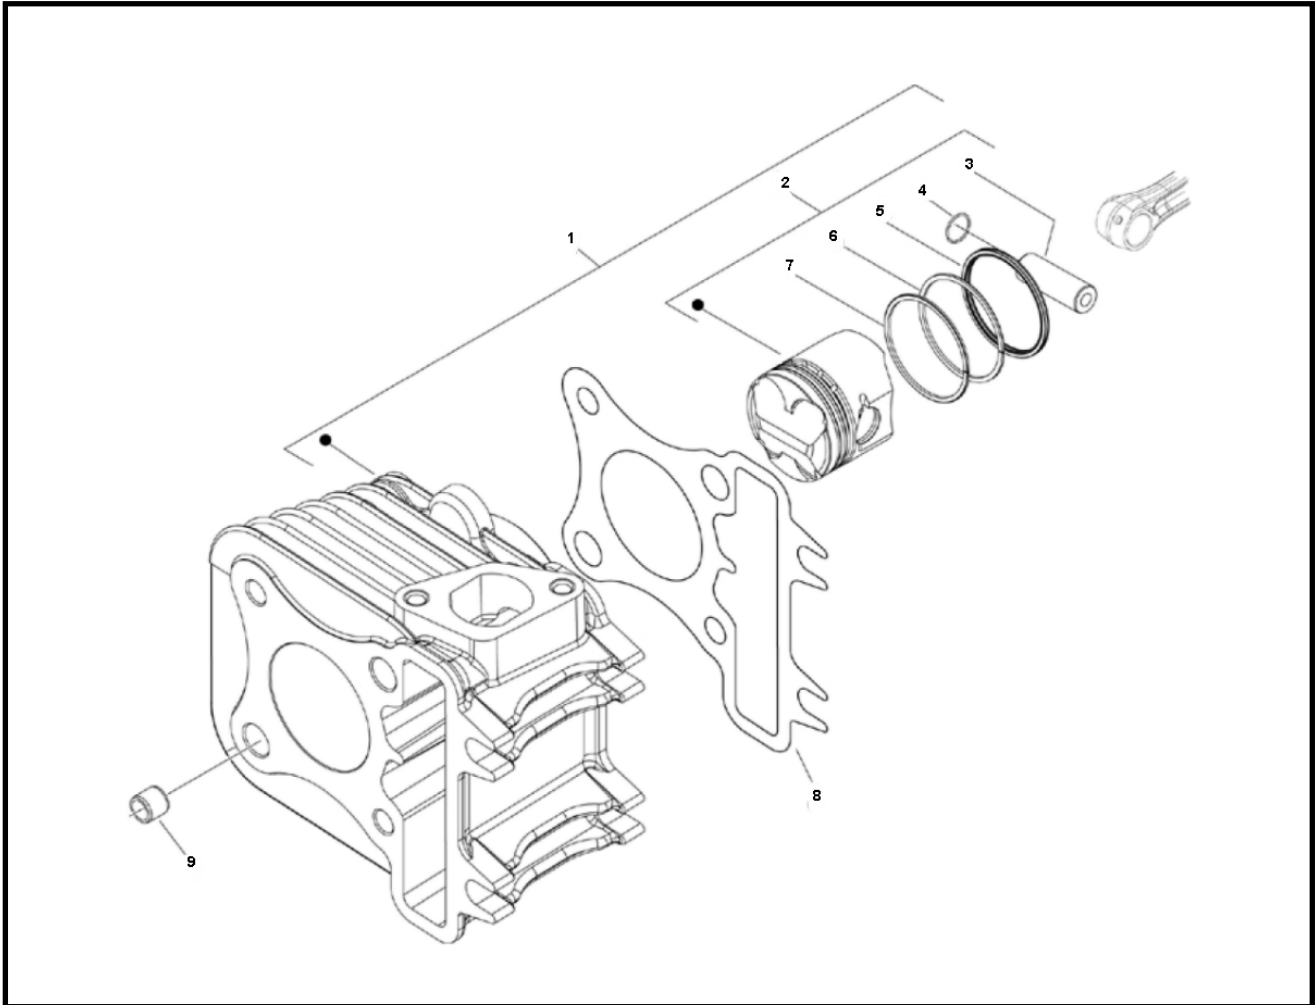

Marke MOTOR
 Modell PIAGGIO
 Ausführung 4T 2V 25KM/H PRIMAVERA
 g
 Zeichnung 05.GILINDER (20061)

Verzeichnis	Artikelnummer	Beschreibung
01	89117	ZYLINDER PIAGGIO/APRILIA 4T 2V 39mm SP
02	8734660003	KOLBEN PIAGGIO LX 4T 4V CAT.3 39mm C ORG
03	969214	PIAGGIO KOLBENBOLZEN C25/4T C26-C28
04	969213	PIAGGIO CIRCLIP C25/4T-C26-C28
05	91172	KOLBEN PIAGGIO LX 4T 4V CAT.1 39.00mm SP
06	969216	verfallen PIAGGIO ZUIGERVEER C25/4T-C26-C28 ST
07	969215	PIAGGIO KOLBENRING C25/4T-C26-C28
08	497555	ZYLINDERDICHTSATZ PIAGGIO 4T 4V 40mm ORG
08	969229	nicht im Programm
09	239388	MOTOR BUCHSE 9.5 x14.4 PIAGGIO ORG