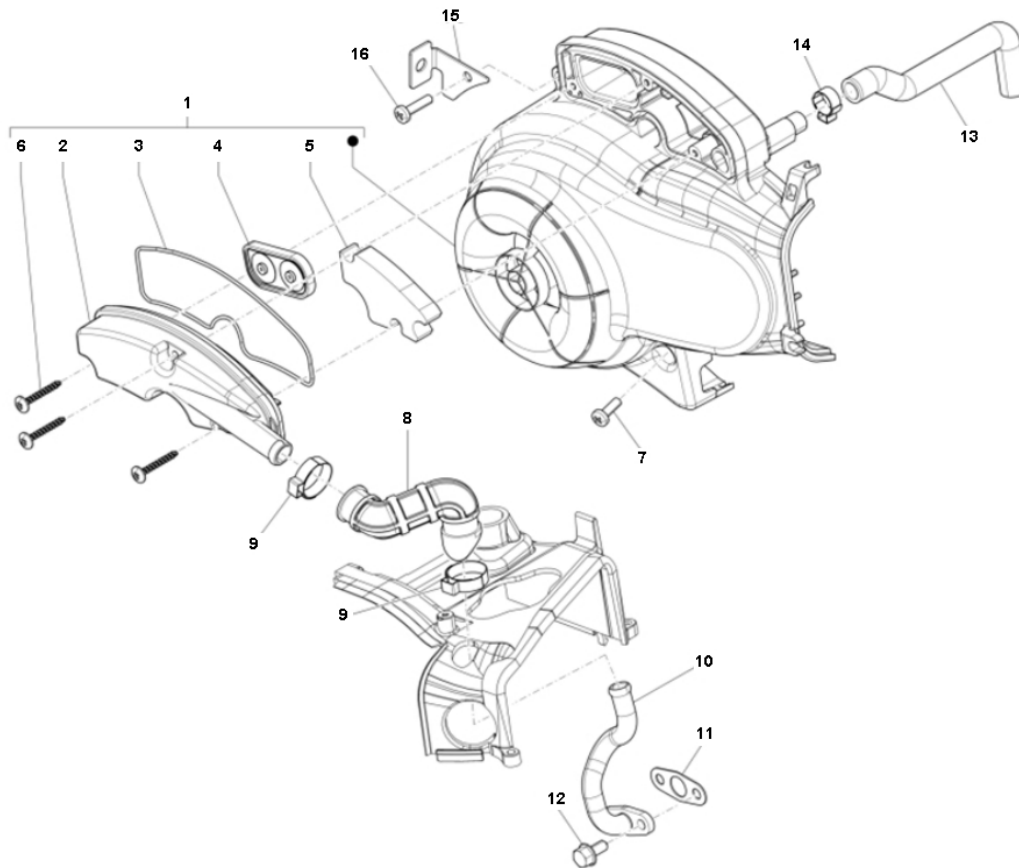

Marke MOTOR
 Modell PIAGGIO
 Ausführung 4T 2V 25KM/H PRIMAVERA
 g
 Zeichnung 07.KOELKAP (20063)

MOKiX

Verzeichnis	Artikelnummer	Beschreibung
01	843567	LÜFTERABDECKUNG PIAGGIO 4T 2V LX/ZIP/ET4/LIBERRY
02	832971	LUFTFILTERDECKEL PIAGGIO LX SLS ORG
03	832973	nicht im Programm
04	82758R	PIAGGIO MEMBRAN LUFTFILTER
05	100601180	SLS FILTER FOAM PIAGGIO SCOOTERS 50cc 4T RMS
06	259349	zie 89882
07	015856	PIAGGIO KREUZKOPFSCHRAUBE FUR ÖL
08	833472	LUFTFILTERSCHLAUCH SLS PIAGGIO 4T 2V/4V ORG
09	88368	SCHLAUCHSCHELLE-9 INOX 20x32 pro stuck
10	833473	nicht im Programm
11	832059	PIAGGIO SLS DICHTUNG 50cc 4T 4V (1)
12	B016426	PIA FLANGED HEXAGONAL SCREW M6x14 FLY 50 4T 2V
13	843525	PIAGGIO WASSERSCHLAUCH
14	88223	SCHLAUCHSCHELLE-9 INOX 10x24 pro stuck
15	1D000126	nicht im Programm
16	015856	PIAGGIO KREUZKOPFSCHRAUBE FUR ÖL