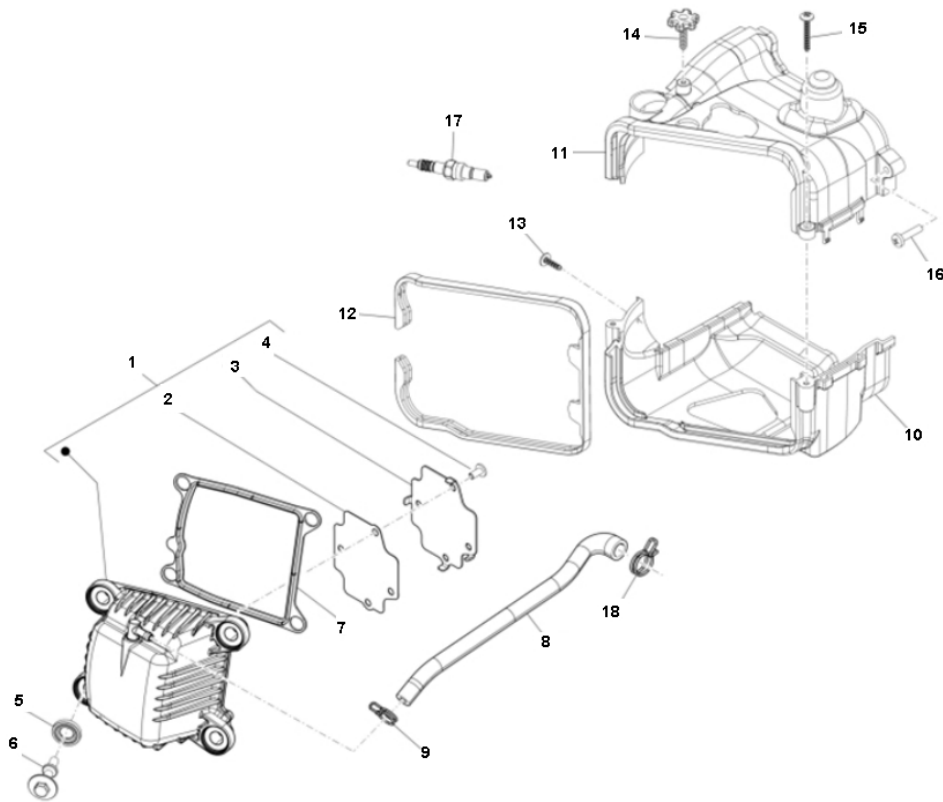

Marke MOTOR  
 Modell PIAGGIO  
 Ausführung 4T 2V 25KM/H PRIMAVERA  
 g  
 Zeichnung 08.KOPDEKSEL (20064)

**MOKiX**

Verzeichnis	Artikelnummer	Beschreibung
01	832964	PIAGGIO 4T 2V VENTIELDECKEL
02	969894	PIAGGIO ABDECKUNG C25/4T
03	969286	PIAGGIO MONTAGE PLATTE
04	10196	BLECHSCHRAUBE M5x16 KREUZ SCHWARZ 10st
05	830249	PIAGGIO GUMMI
06	872635	PIAGGIO BOLZEN
07	832153	VENTIELDECKELDICHUNG PIA 4T 2V >"06 GUMMI ORG
08	969415	nicht im Programm
09	CM001904	PIAGGIO SCHLAUCHSCHELLE
10	969918	PIAGGIO KÜHLKAPPE C25/4T-C26 UNTEN
11	833471	nicht im Programm
12	91329	KÜHLKAPPE GUMMI PIAGGIO 4T 2V 50cc ZIP/FLY/LIBERTY
13	828662	PIAGGIO BOLZEN M 5 x 22
14	969339	PIAGGIO SCHRAUBE C25/4T-C26-C28
15	259577	PIAGGIO KREUZKOPFSCHRAUBE 3.9x30
16	270793	PIAGGIO KREUZKOPFSCHRAUBE D3x16
17	86801	ZÜNDKERZE NGK CR 8EB (1)
18	CM002917	nicht im Programm