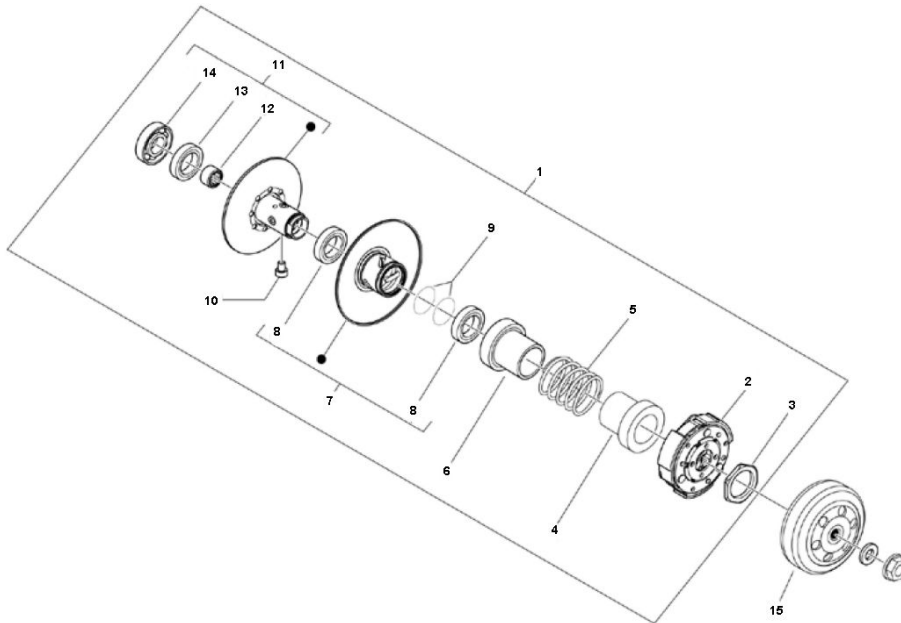

Marke MOTOR
 Modell PIAGGIO
 Ausführung 4T 2V 25KM/H PRIMAVERA
 g
 Zeichnung 09.KOPPELING (20065)

Verzeichnis	Artikelnummer	Beschreibung
01	CM100107	KUPPLUNG PIAGGIO 4T LX 50/FLY C26-C30-C28 ORG
02	25930	KUPPLUNGSBELÄGE MINARELLI/PIAGGIO 107mm STD
03	107013	MUTTER FUR KUPPLUNG MINARELLI/PEUGEOT/PIAGGIO 28x1
04	487935	PIAGGIO ABDECKUNG KUPPLUNG
05	478028	PIAGGIO C19-C25 KUPPLUNGSDRUCKFEDER
06	483443	PIAGGIO BUCHSE Q=60/43-32 C02
07	89073	WANDLER AUSSEN SCHEIBE PIAGGIO SCOOTER OT
08	10131	WELLENDICHTRING 34 x 39 x 3 DG ARUSO
09	289840	PIAGGIO O-RING KUPPLUNG 40x2 AR C02
10	482766	PIAGGIO GLEITSTIFT KUPPLUNG AR C13
11	4795526	PIAGGIO RIEMENSCHLEIBE AUSSEN
12	289952	PIAGGIO KUPPLUNG NADELLAGER 310-8079
13	006624	PIAGGIO CIRCLIP 24mm
14	82655R	PIAGGIO LAGER
15	289933	PIAGGIO NSP-C02-C15 KUPPLUNGSGLOCKE