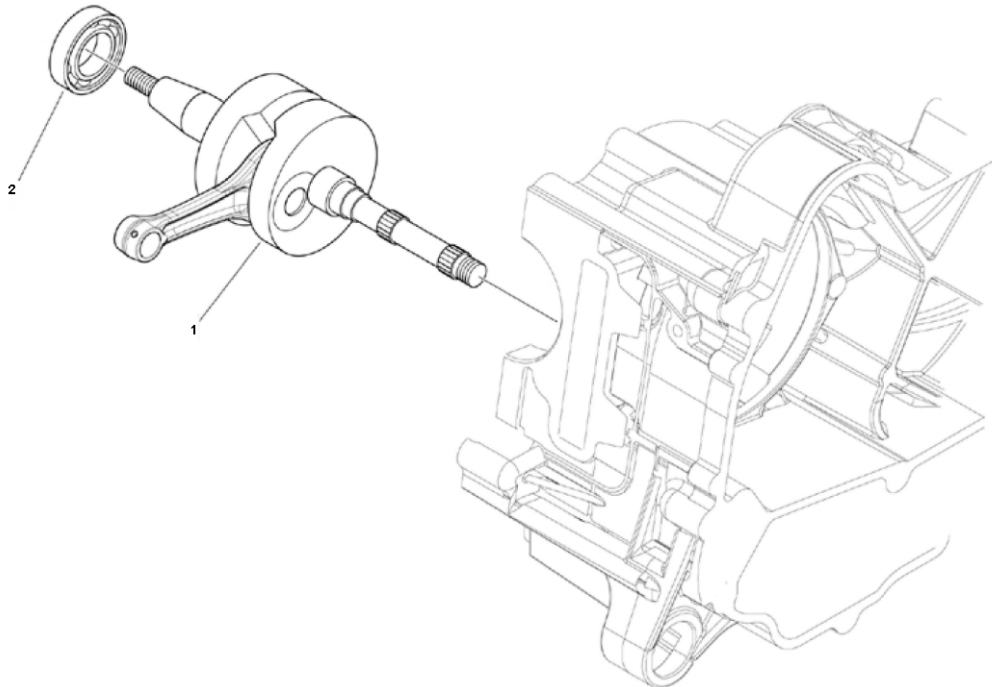

Marke MOTOR  
Modell PIAGGIO  
Ausführung 4T 2V 25KM/H PRIMAVERA  
g  
Zeichnung 10.KRUKAS (20066)

Verzeichnis	Artikelnummer	Beschreibung
01	89095	KURBELWELLE PIAGGIO 4T 50cc 20mm RMS
02	87673	LAGER NTN KRUKAS PIA 4T 17-42-13 (1)