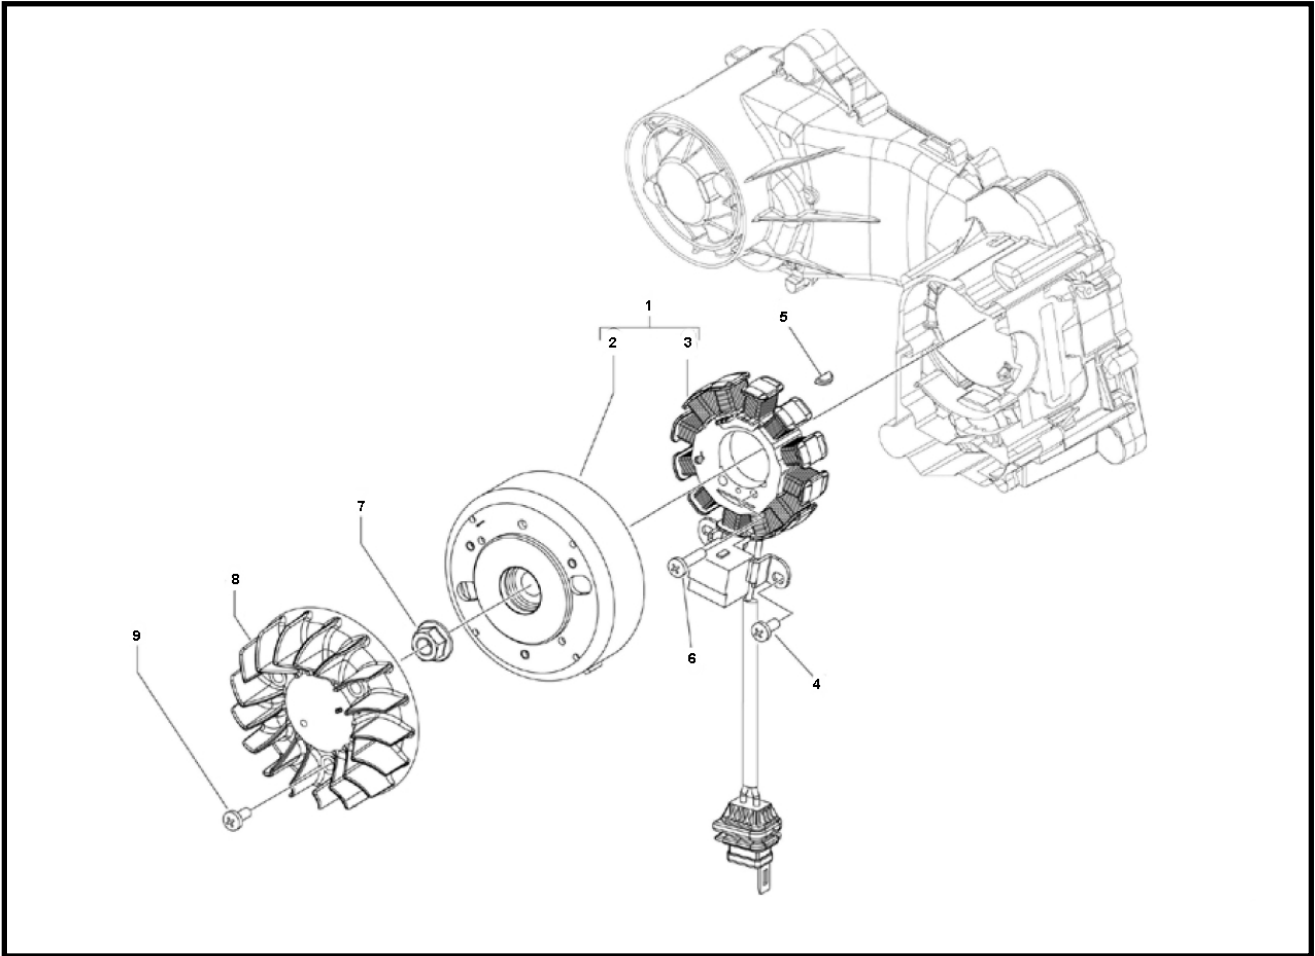

Marke MOTOR
 Modell PIAGGIO
 Ausführung 4T 2V 25KM/H PRIMAVERA
 g
 Zeichnung 14.ONTSTEKING (20070)

MOKiX

Verzeichnis	Artikelnummer	Beschreibung
01	9692975	nicht im Programm
02	969243	nicht im Programm
03	88018	LICHTMACHINE PIAGGIO 4T 2V 50/100cc ELEC
04	10196	BLECHSCHRAUBE M5x16 KREUZ SCHWARZ 10st
05	000267	PIAGGIO LICHTMASCHINEN KEIL 3x5
06	015856	PIAGGIO KREUZKOPFSCHRAUBE FUR ÖL
07	32498	MUTTER FUR VORDERRAD CHINA FILLY M10x1.25
08	830286	PIAGGIO C26-C30 LÜFTERRAD
09	484123	PIAGGIO BOLZEN M5 x 12