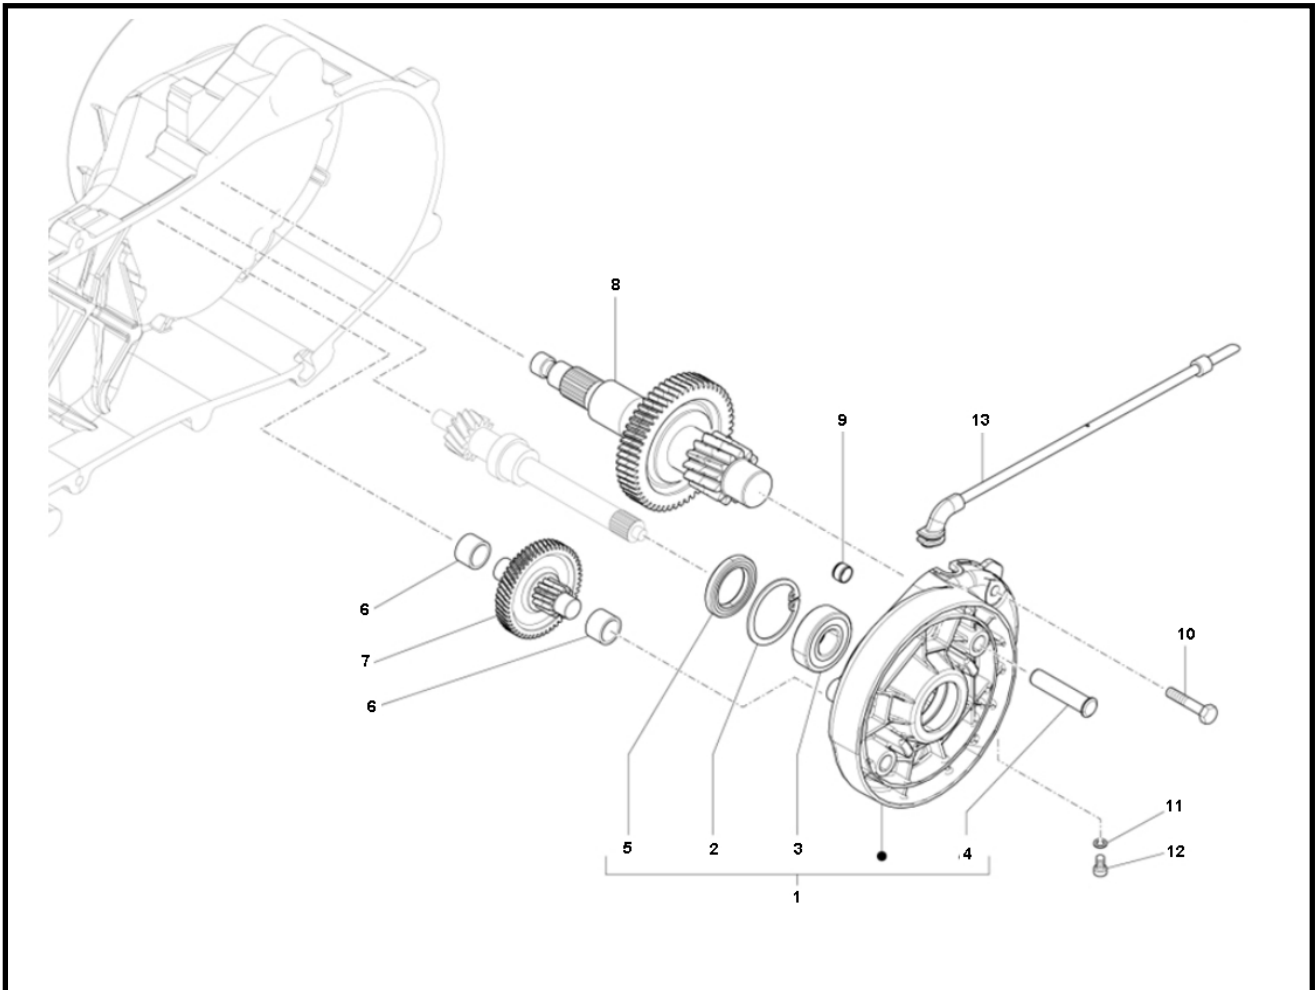

Marke MOTOR
 Modell PIAGGIO
 Ausführung 4T 2V 25KM/H PRIMAVERA
 g
 Zeichnung 15.OVERBRENGING (20071)

MOKiX

Verzeichniss	Artikelnummer	Beschreibung
01	B0146385	nicht im Programm
02	006647	PIAGGIO CIRCLIP 47mm
03	85020	LAGER SKF 6204 C4 20-47-14 (1)
04	272921	PIAGGIO STIFT
05	478498	PIAGGIO WELLENDICHTRING 47x30-6 HINTERRAD
06	288639	PIAGGIO SCHEIBE 26 x 16 x 1
07	8325365	nicht im Programm
08	4871615	nicht im Programm
09	478197	PIAGGIO KLEMRING 5mm
10	214845	INBUS-SCHRAUBE M8x45 ZINK 12st
11	000397	PIAGGIO DICHRING 12 x 8 x 1 p/st
12	5309	ÖL-ABLAßSCHRAUBE PIAGGIO 2T ALLE MODELLEN
13	CM162202	nicht im Programm