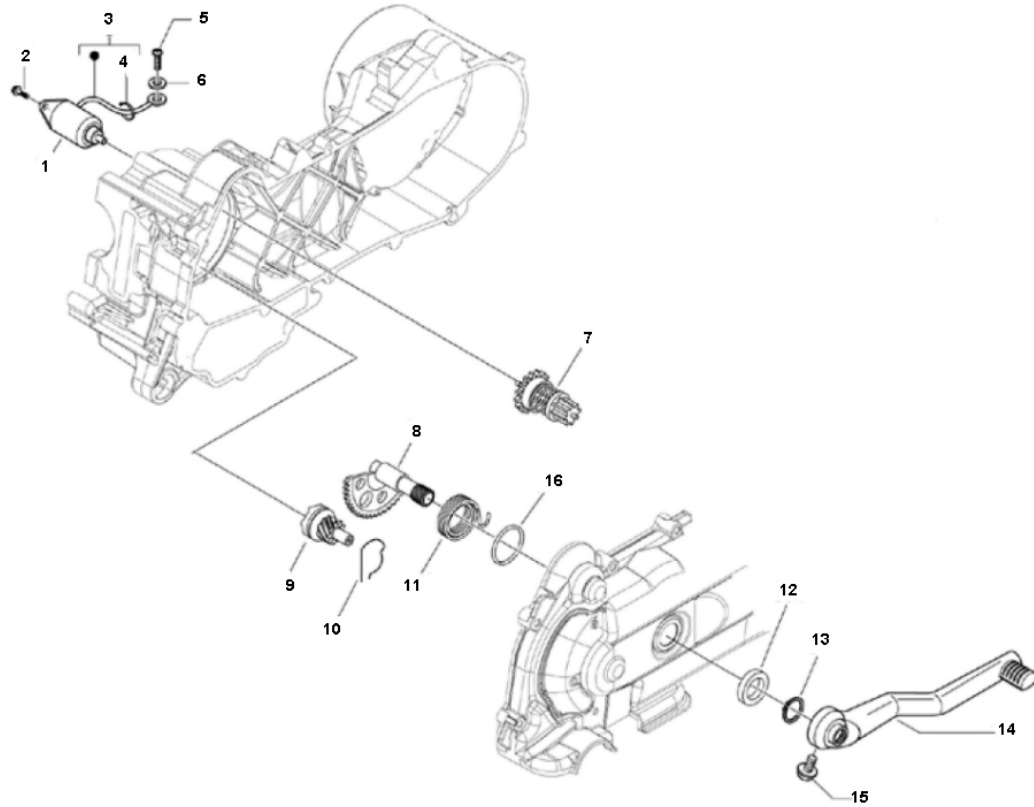

Marke MOTOR
 Modell PIAGGIO
 Ausführung 4T 2V 25KM/H PRIMAVERA
 g
 Zeichnung 16.KICKSTARTER (20072)

MOKiX

Verzeichnis	Artikelnummer	Beschreibung
01	87675	ANLASSER PIAGGIO 4T/PURE JET/LX 10z
02	89552	FLANSCH SCHRAUBEN SW10 M6x20 SILBER 10st
03	969347	KABELBAUM PIAGGIO 4T 4V ORG
04	145298	PIAGGIO TIE-RIPS
05	018644	PIAGGIO SCHRAUBE
06	016404	PIAGGIO U-SCHEIBE RUNNER 4.3x7.3x0.09
07	96922R	zie 91077
08	3976	KICKSTARTER-ACHSE PIAGGIO 50cc 2T/4T SCOOTER SP
09	5260	KICKSTARTER-ZAHNRAD PIAGGIO 50cc 2T SP
10	830212	KICKSTARTER-ZAHNRADFEDER PIAGGIO 4T 2V/4V ORG
11	4293	KICKSTARTER FEDER PIAGGIO
12	433987	PIAGGIO SCHEIBE 24 x 16 x 0.6 1st
13	10205	SEGERING AUSSEN 16mm 10st
14	969421	KICKSTARTER PIAGGIO LX50/FLY/ET4 4T ALU ORG
15	414837	DERBI BOLZEN M6x25
16	89553	FLANSCH SCHRAUBEN SW10 M6x25 SILBER 10st