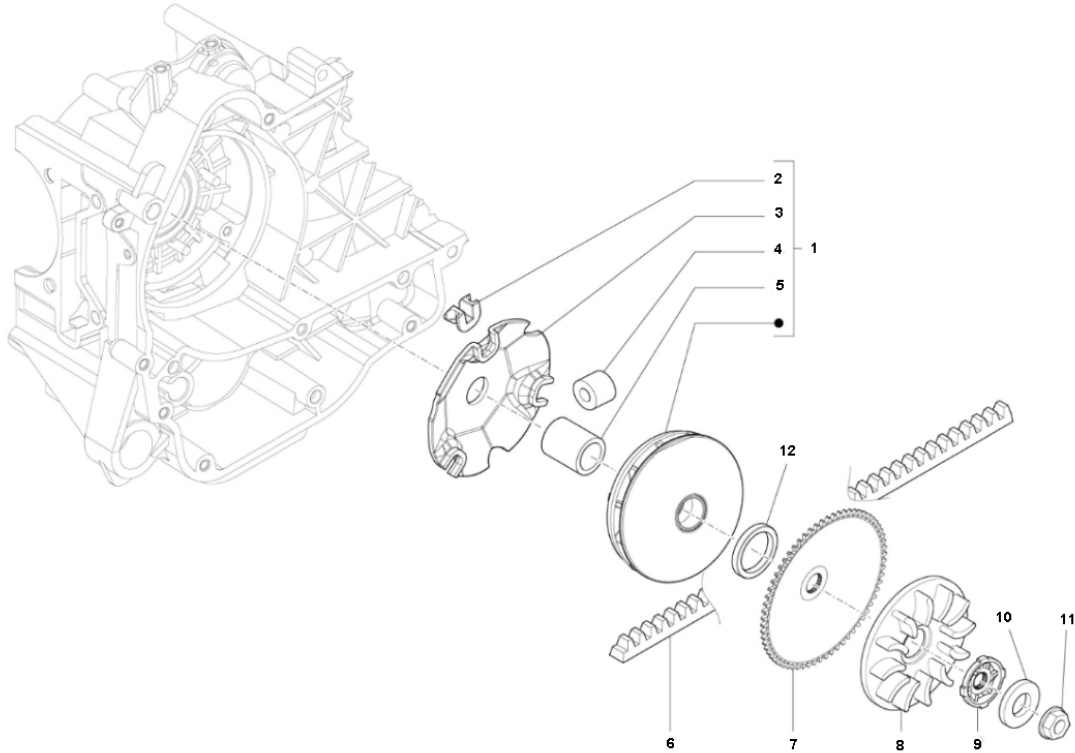

Marke MOTOR
 Modell PIAGGIO
 Ausführung 4T 2V 25KM/H PRIMAVERA
 g
 Zeichnung 17.VARIOMATIK (20073)

Verzeichnis	Artikelnummer	Beschreibung
01	3700	VARIATORSATZ PIAGGIO RUNNER STD 19 x15.5 SUPERTEC
02	88188	VARIATOR-GLEITSTÜCKE PIAGGIO 3st
03	480227	verfallen PIAGGIO WINKELSCHEIBE
04	CM1102045	nicht im Programm
05	480230	PIAGGIO AV 20x16-49 KUPPLUNGSBUCHSE
06	98207	KEILRIEMEN DAYCO 18 x756 PIAGGIO FLY/PRIMAVERA 4T
07	479561	PIAGGIO C13-C18 STARTERKRANZ
08	85599	VARIO/LÜFTERSCHEIBE PIAGGIO >99 NT PVC ST
09	20898	KICKSTARTER-KLAUE PIAGGIO SCOOTER NT
10	265300	PIAGGIO SCHEIBE 23 x 15 x 0.5
11	89872	POLRADMUTTER PIAGGIO/PEUGEOT/SYM 4T 10x1.25 (1)
12	90597	BEGRENZER RING 20x25x2 PIAGGIO/CHINA 4T SUPERTEC