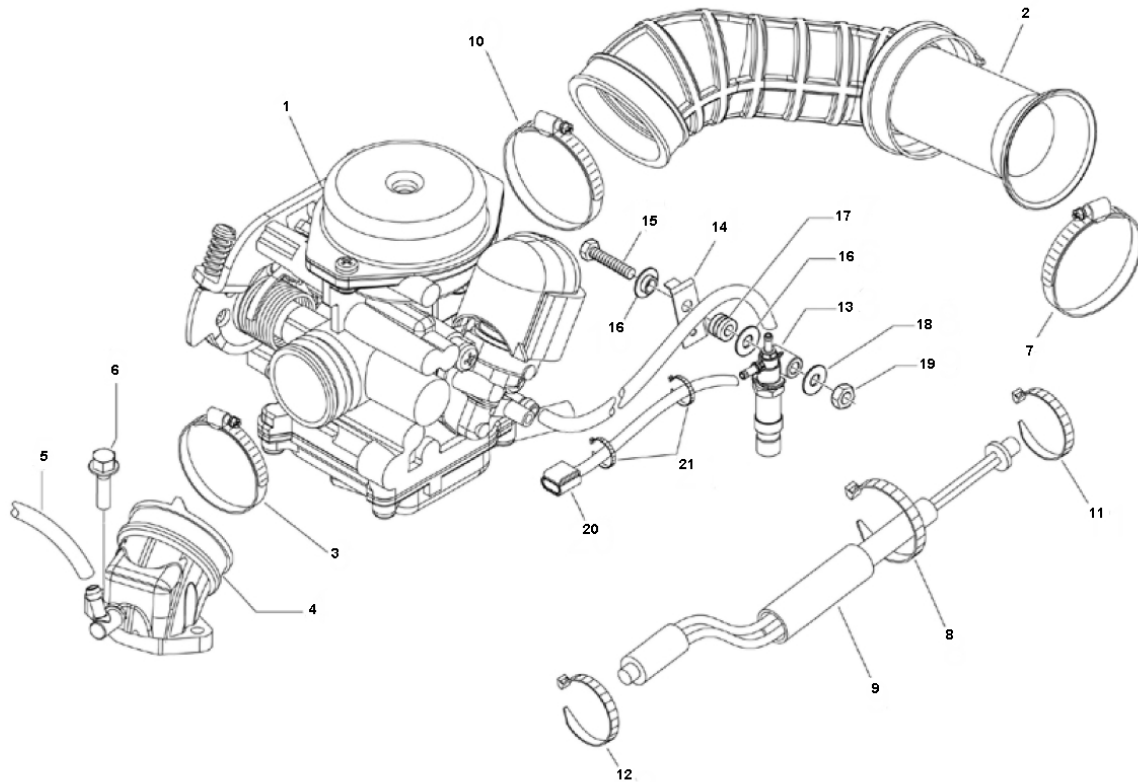

Marke MOTOR
 Modell PIAGGIO
 Ausführung 4T 4V 45KM/H PRIMAVERA
 g
 Zeichnung 01.CARBURATEUR (20074)

MOKiX

Verzeichniss	Artikelnummer	Beschreibung
01	CM158001	VERGASER PIAGGIO 4T 4V LX/PRIMAVERA (NCV20) ORG
02	848680	ANSAUGGUMMI PIAGGIO 4T 4V SCOOTERS ORG
03	87655	SCHLAUCHSCHELLE-9 INOX 25x40 pro stuck
04	845737	ANSAUGSTUTZEN PIAGGIO 50cc SCOOTER 4T 4V ORG
05	88084	BENZINSCHLAUCH PVC SCHWARZ 5x8 19mt
06	89552	FLANSCH SCHRAUBEN SW10 M6x20 SILBER 10st
07	87665	zie 20503
08	6042	KABELBINDER/TEI-RIP 300mm 4.8mm SCHWARZ 100 stuck
09	82961R	nicht im Programm
10	87655	SCHLAUCHSCHELLE-9 INOX 25x40 pro stuck
11	88828	BENZINSCHLAUCHSCHELLE 8mm 20 stuck BOLLARD
12	88828	BENZINSCHLAUCHSCHELLE 8mm 20 stuck BOLLARD
13	873270	PIAGGIO SENSOR VERGASER
14	641290	nicht im Programm
15	214516	INBUS-SCHRAUBE M5x16 ZINK 25st
16	87263	UNTERLEGSCHLEIBE M 5 ZINK 100st
17	487665	vervallen PIA HITTESCHILD RUBBER
18	87263	UNTERLEGSCHLEIBE M 5 ZINK 100st
19	10304	MUTTER M 5 ZINK KL.8 100st
20	639632	PIAGGIO LX STECKERVERBINDUNG
21	145298	PIAGGIO TIE-RIPS