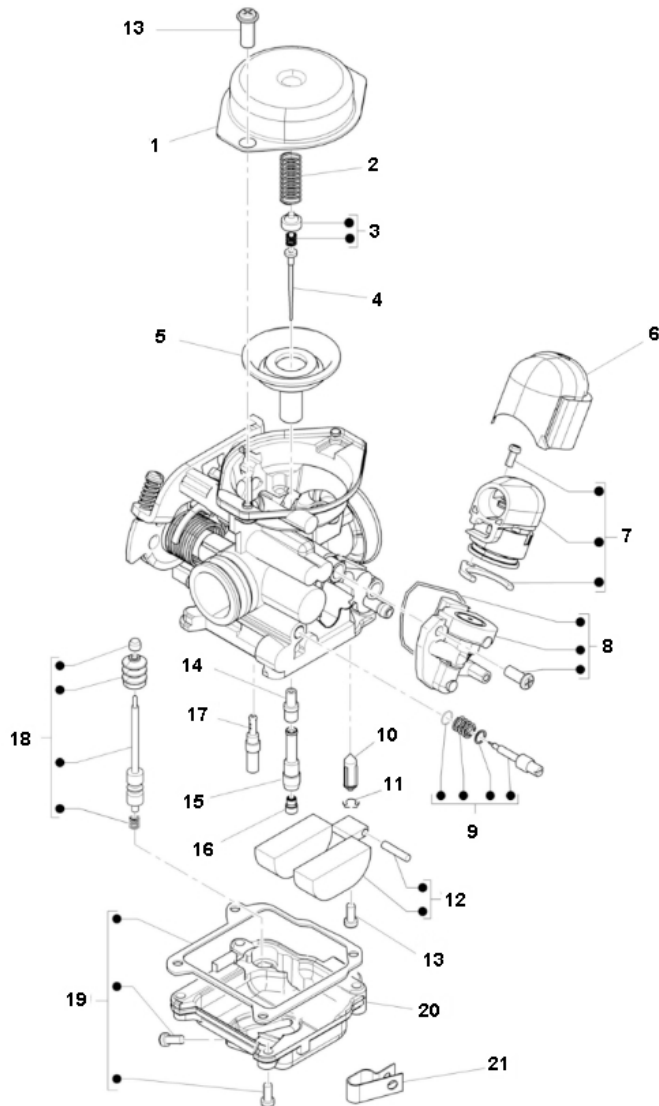

Marke MOTOR
 Modell PIAGGIO
 Ausführung 4T 4V 45KM/H PRIMAVERA
 g
 Zeichnung 02.CARBURATEUR DELEN (20075)

MOKiX

Verzeichniss	Artikelnummer	Beschreibung
01	876821	PIAGGIO UNTERDRUCK DECKEL
02	876819	PIAGGIO FEDER
03	876820	PIAGGIO DICHTUNGSRING GASNADEL 4T 50cc
04	CM140212	PIAGGIO GASNADEL
05	90754	VERGASER REPARATUR SATZ CHINA 4T GY6 16mm
06	828844	PIAGGIO C26/C25/4T-C28 CHOKESTAUBKAPPE
07	90416	ELEKTRISCHE CHOKE PIAGGIO 4T K-H MODEL SP
08	876826	PIAGGIO AUTOMATISCHE CHOKE KIT
09	CM160101	PIAGGIO LUFTSTELLSCHRAUBE
10	CM147102	PIAGGIO SCHWIMMERNADEL
11	CM147102	PIAGGIO SCHWIMMERNADEL
12	876822	PIAGGIO SCHWIMMER
13	841623	nicht im Programm
14	828825	PIAGGIO C26-C25/4T-C28 EMULSIONROHR
15	CM160201	PIAGGIO HAUPTDUSE

Verzeichnis	Artikelnummer	Beschreibung
16	6745/64	DÜSE KYMCO/HONDA 64
17	CM142302	PIAGGIO STANDGAS DUSE
18	876823	verfallen PIAGGIO REPARATUR SATZ BREMSPUMPE
19	876824	PIAGGIO SCHWIMMERKAMMER DICHTUNG SATZ
20	CM160301	PIAGGIO SCHWIMMERKAMMER
21	B018773	nicht im Programm