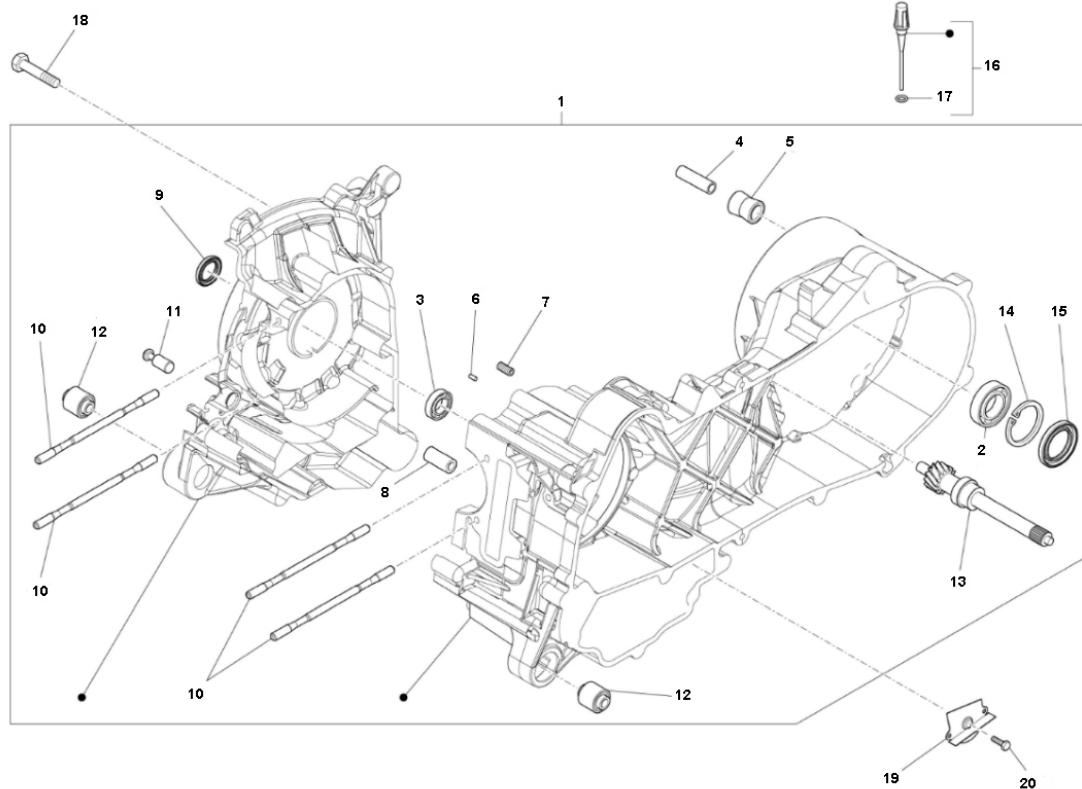

Marke MOTOR
 Modell PIAGGIO
 Ausführung 4T 4V 45KM/H PRIMAVERA
 g
 Zeichnung 03. GARTERHELF (20076)

Verzeichnis	Artikelnummer	Beschreibung
01	B019259	nicht im Programm
02	4228	LAGER SKF 6203 C3 17-40-12 (1)
03	87674	verfallen LAGER NTN KRUKAS PIA 4
04	266625	PIAGGIO HÜLSE 16x10-33
05	267823	PIAGGIO SILENT-BLOCK 23x12-27
06	239388	MOTOR BUCHSE 9.5 x14.4 PIAGGIO ORG
07	734283RT	zie 20794
08	90946	BUSCHE ANLASSER FREILAUF PIAGGIO 2T/4T 12x8x8
09	10060	WELLENDICHTRING 17 x 28 x 7 DG
10	92504	ZYLINDER STEHBOLZEN PEU/SYM/ 4T (nm motor) M6x178
11	483785	PIAGGIO LX BUCHSE
12	486081	MOTORSILENTBLOCK PIAGGIO FLY/ZIP 4T 24x10x30 ORG
13	480848	nicht im Programm
14	480953	PIAGGIO SEGERING X R3.9
15	480066	PIAGGIO ÖLDICHTRING 28x17x15
16	832130	ÖLEINFÜLLSCHRAUBE PIAGGIO 4T (ÖLPEILSTAB) ORG
17	832130	ÖLEINFÜLLSCHRAUBE PIAGGIO 4T (ÖLPEILSTAB) ORG
18	478895	PIAGGIO FLANSCHBOLZEN
19	969625	PIAGGIO ABDECKUNG ÖLPUMPE C25/4T
20	484123	PIAGGIO BOLZEN M5 x 12