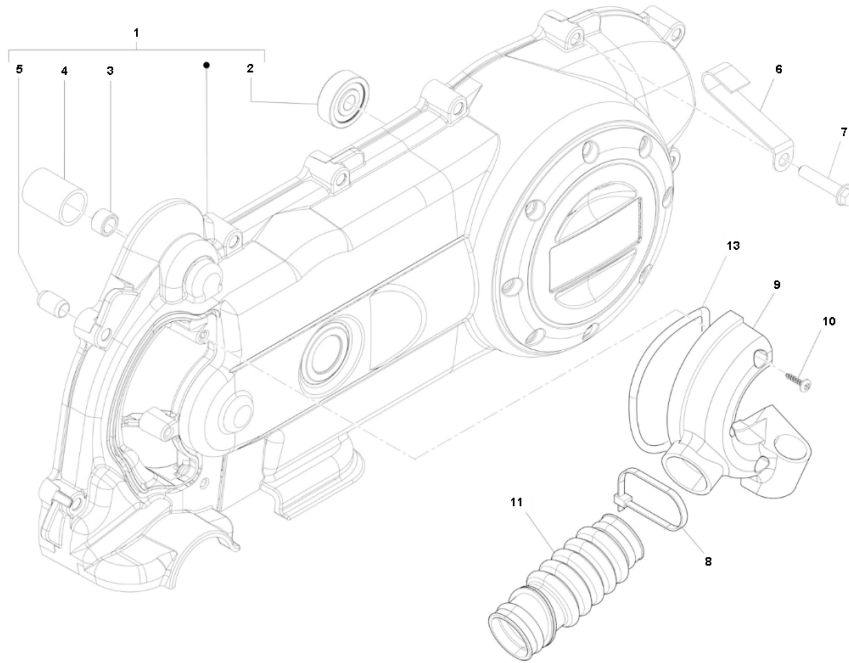

Marke MOTOR  
 Modell PIAGGIO  
 Ausführung 4T 4V 45KM/H PRIMAVERA  
 g  
 Zeichnung 04.GARTERDEKSEL (20077)

Verzeichnis	Artikelnummer	Beschreibung
01	873003	nicht im Programm
02	90440	LAGER NTN 638-2Z 9-28- 8 (1)
03	90946	BUSCHE ANLASSER FREILAUF PIAGGIO 2T/4T 12x8x8
04	90446	KICKSTARTER BUCHSE PIAGGIO 20x16x26
05	239388	MOTOR BUCHSE 9.5 x14.4 PIAGGIO ORG
06	482291	verfallen PIAGGIO KABELKLEMME
07	289731	PIAGGIO KREUZKOPFSCHRAUBE M6 x 30
08	6039	KABELBINDER/TEI-RIP 165mm SCHWARZ 100 stück
09	B018971	nicht im Programm
10	435295	PIAGGIO SCHRAUBE LUFTEINLASS C14
11	1B001009	nicht im Programm
13	89553	FLANSCH SCHRAUBEN SW10 M6x25 SILBER 10st